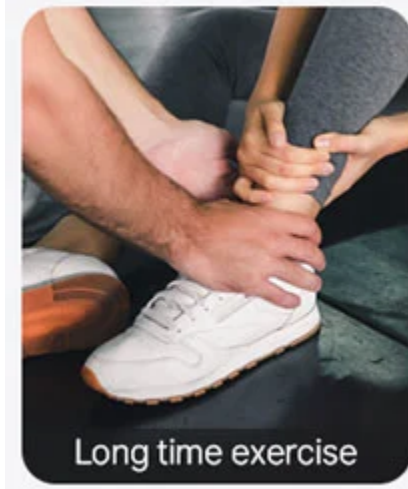

Aparat de masaj picioare Renpho RP-FM058R, Masaj Shiatsu, caldura, compresie aer cu 4 niveluri, temporizator, telecomanda

- Masaj picioare complet, cu relaxare profunda si stimulare a circulatiei sanguine;
- Tehnologie Shiatsu 3D ce reproduce fidel presiunea palmelor unui maseur profesionist;
- 8 niveluri de intensitate, cu combinatie intre framantare si compresie cu aer;
- Functie de incalzire integrata pentru confort termic si detensionare musculara eficienta;
- Telecomanda magnetica si panou tactil cu LED pentru control rapid si intuitiv;

Descriere

Renpho RP-FM058R este un aparat de masaj pentru picioare compact si sofisticat, care combina tehnologia Shiatsu 3D cu presiune de aer pe 4 niveluri si functie de incalzire, oferind un masaj complet, profund si personalizabil. Conceput pentru relaxare zilnica acasa sau la birou, ajuta la reducerea tensiunii musculare si stimularea circulatiei, cu control intuitiv prin telecomanda si panou tactil.

Masaj adaptabil oricand ai nevoie

RP-FM058R este dotat cu 8 niveluri de intensitate - 4 pentru masajul tip framantare si 4 pentru presiunea de aer - astfel incat sa ajustezi exact cum iti doresti experienta, de la o atingere usoara si reconfortanta pana la o presiune profunda, terapeutica. Combinatia intre cele doua tipuri de stimulare musculara aduce o senzatie de relaxare completa, ideala dupa o zi oboseitoare.

Tehnologie Shiatsu 3D cu efect real de masaj manual

Rolele Shiatsu incorporate ofera un masaj tridimensional pe talpile picioarelor, simuland presiunea palmelor unui maseur profesionist. Miscarile precise de framantare contribuie la detensionarea punctelor critice, reducand disconfortul muscular si senzatia de picioare grele.