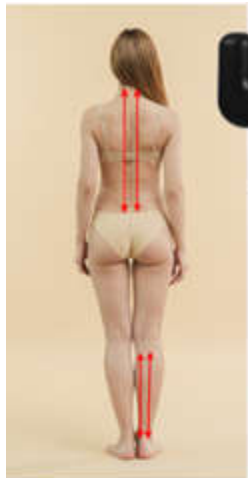

Reglabil si usor de utilizat

Pistolul de masaj are 30 nivele de viteza care va permit sa ajustati intensitatea masajului in functie de preferintele dvs. De asemenea, este prevazut cu 10 capete de masaj interschimbabile, fiecare cu un design unic pentru a va oferi o experienta de masaj diferita.

Baterie puternica si durabila

el incat puteti utiliza dispozitivul
e sa utilizati pistolul de masaj timp

MT
MALATEC®

Design ergonomic si portabil

Pistolul de masaj are un design ergonomic care se potriveste confortabil in mana si este usor de utilizat. In plus, este portabil si poate fi luat cu usurinta cu dvs. intr-o geanta de sport sau in timpul calatoriilor.

Intensitate de Masaj Reglabila Pana la 30 de Nivele

Modelul Malatec PRO are 30 de nivele de intensitate a masajului! Aceasta este o plaja foarte mare care va permite sa ajustati viteza individual pentru muschii pe care doriti sa-i masati. Pistolul are un afisaj clar care arata nivelul, astfel incat aveti control constant asupra acestuia. Intensitatea de lucru este schimbata cu ajutorul unui panou tactil sensibil, doar trebuie sa-l atingeti usor - nu trebuie sa-l fortati sa schimbe modul.

12 Capete de Masaj Inlocuibile

Fiecare grup muscular necesita stimuli adecvati, iar datorita celor 12 capete de masaj diferite,

este posibil sa lucrati cu multi muschi, chiar si cu cei greu accesibili. Setul include capete precum: rotund, ciuperca simpla, glont, furca, spatula, con, ciuperca dubla, in forma de U, pieptene, arcuit. Capatul special cu efect racoritor amplifica senzatiile de calmare si reduce disconfortul muscular dupa antrenament sau o zi solicitanta. Pistolul este fabricat din cele mai