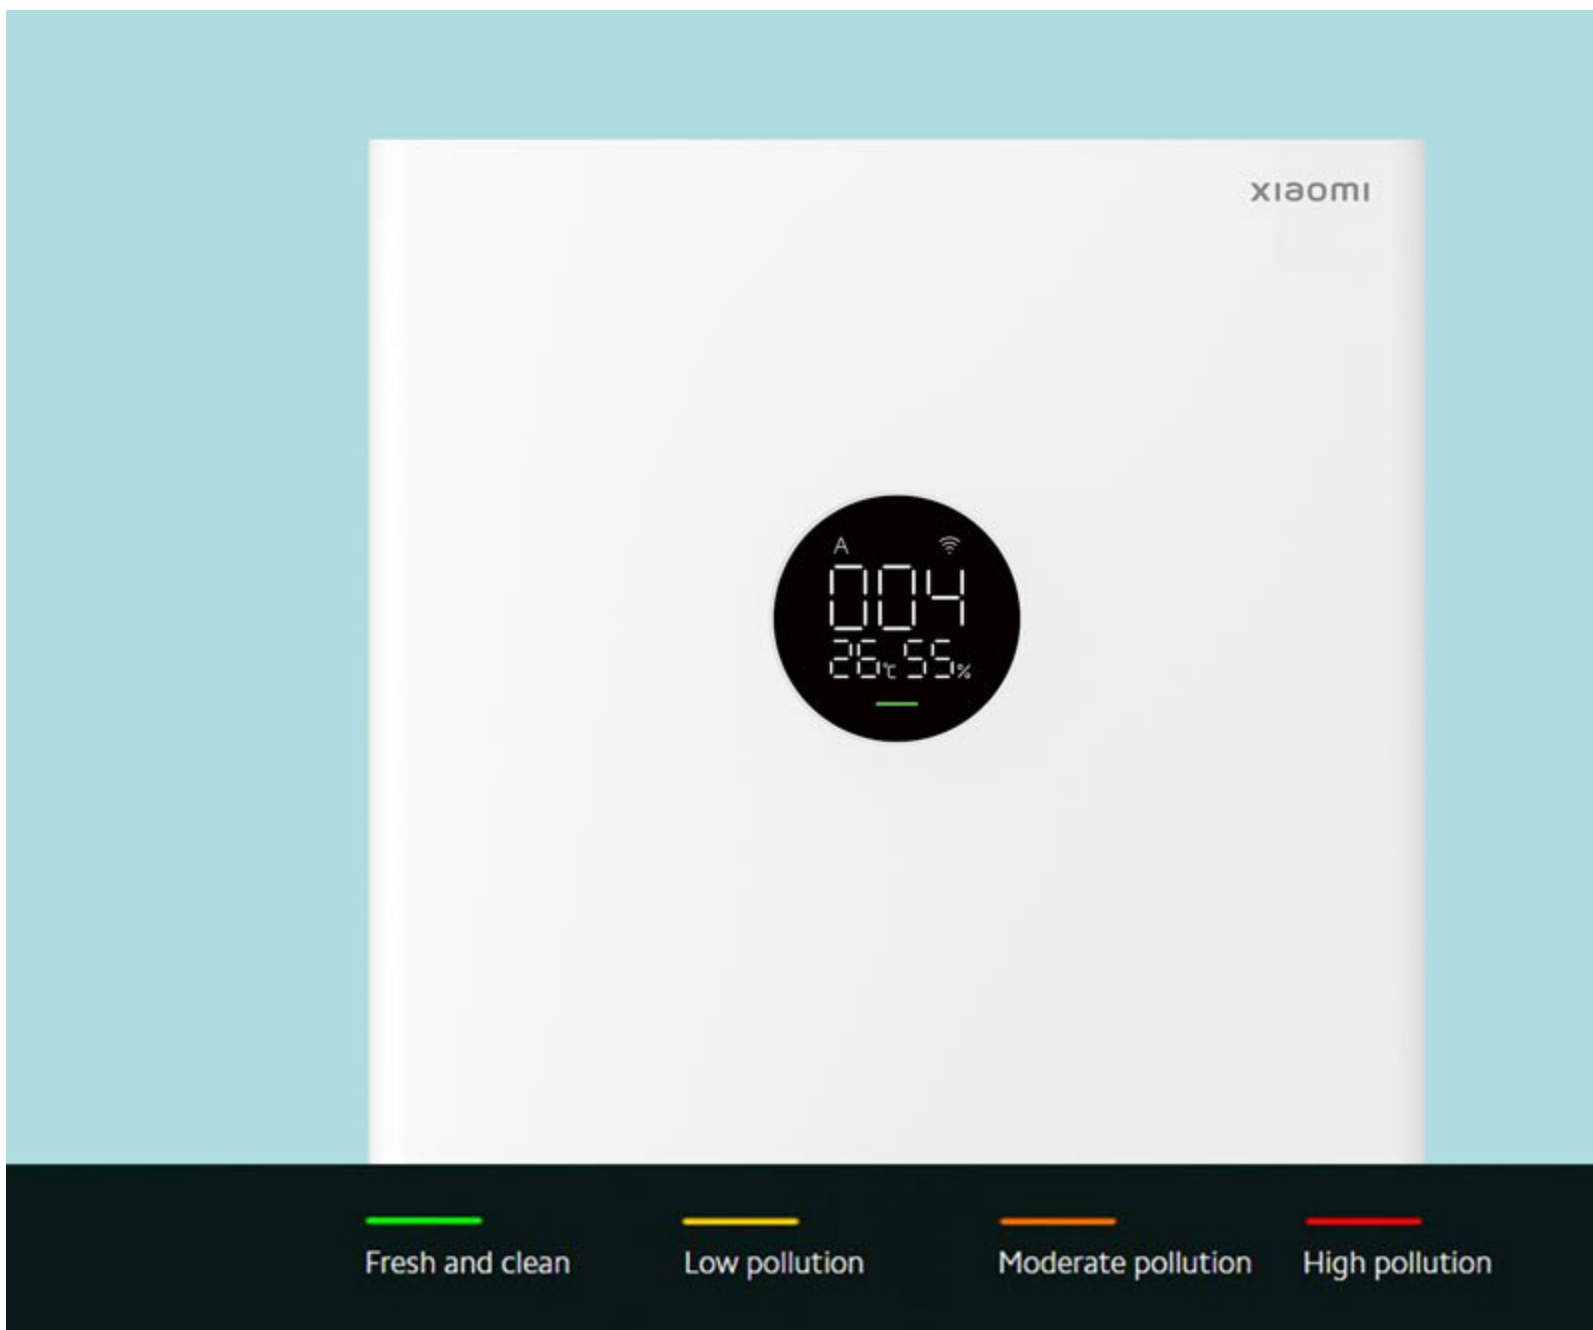

Purificator de aer XIAOMI Smart Air Purifier 4 Lite, 360 m³/h, Filtru HEPA, Wi-Fi, 3 trepte de viteza, Alb

- Asigura un aer curat si sanatos datorita filtrului True HEPA 3 in 1;
- Elimina 99,97% din particulele fine si mirosurile neplacute;
- Control inteligent prin Wi-Fi si aplicatia Xiaomi Home;
- Functionare eficienta, cu consum redus de energie;
- Design modern si compact, potrivit pentru orice incapere.

Descriere

Aer curat si sanatos in casa ta cu Purificatorul de Aer Inteligent 4 Lite. Oferă filtrare de praf si polen si eliminare a mirosurilor, cu un CADR de pana la 360 m³/h, furnizand 6000 de litri de aer curat pe minut.

Memento-uri pentru inlocuirea filtrului

Conectati-va la aplicatia Mi Home/Xiaomi Home si inlocuiti pur si simplu filtrul cand sunteti notificat

Control Inteligent de la Distanta

Cu suport pentru control inteligent, asigura-te ca te intorci intotdeauna intr-o casa cu aer curat si proaspat. Foloseste aplicatia Mi Home/Xiaomi Home de pe smartphone-ul tau pentru a activa curatarea atunci cand esti departe de casa.

Indrazneste sa explorezi necunoscutul

Folositi ecranul LED pentru date PM2.5 in timp real, masuratori ale temperaturii si umiditatii interioare, precum si informatii despre starea Wi-Fi si modul de operare. Verificati calitatea aerului cu indicatorul luminos codificat pe culori si bucurati-va de ajustarile automate la modul optim de curatare.