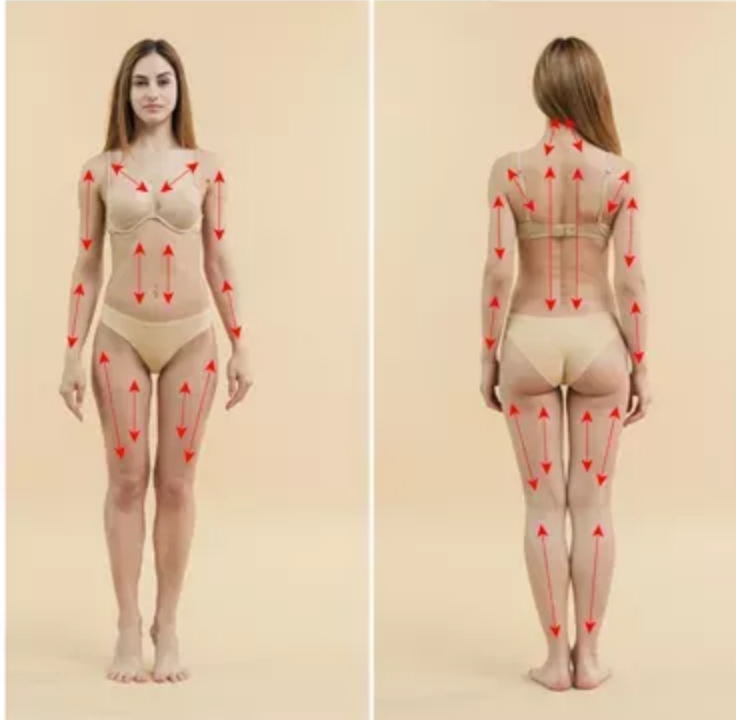

Pistol de masaj profesional Malatec PRO, 6 niveluri de intensitate, 8 capete interschimbabile, autonomie 4 ore, husa transport, Negru

- Permite un masaj profund si eficient pentru toate grupele musculare;
- Dispune de 6 niveluri de intensitate pentru ajustare personalizata;
- Include 8 capete interschimbabile pentru diverse zone ale corpului;
- Autonomie ridicata de pana la 4 ore dupa o incarcare completa;
- Compact, usor de transportat datorita husei incluse.

Descriere

Pistolul de masaj Malatec PRO iti ofera o solutie puternica si eficienta pentru relaxarea si regenerarea muschilor, cu o autonomie impresionanta de pana la 4 ore. Ideal atat pentru uz personal, cat si pentru profesionisti, acest dispozitiv portabil reduce tensiunea musculara, durerile si rigiditatea, oferindu-ti beneficiile unui masaj terapeutic direct acasa.

Masaj personalizat cu 6 niveluri de intensitate

Cu 6 niveluri de intensitate, Malatec PRO se adapteaza perfect nevoilor tale, fie ca ai nevoie de o relaxare usoara sau de o terapie mai intensa. Intensitatea se regleaza cu usurinta printr-un buton sensibil la atingere, iar nivelul ales este afisat clar pe indicatorul LED. Variatia frecventelor (2200-3200 rpm) iti permite sa obtii un masaj precis si eficient.

Opt capete interschimbabile pentru versatilitate maxima

Cele 8 capete incluse ofera solutii pentru orice grup muscular, chiar si pentru zonele greu accesibile. Fiecare accesoriu are un design specific: de la capetele rotunde pentru relaxare generala, la cele tip furca pentru coloana vertebrala sau capul de tip glont pentru punctele de presiune. Materialele de inalta calitate asigura durabilitate si confort in utilizare.