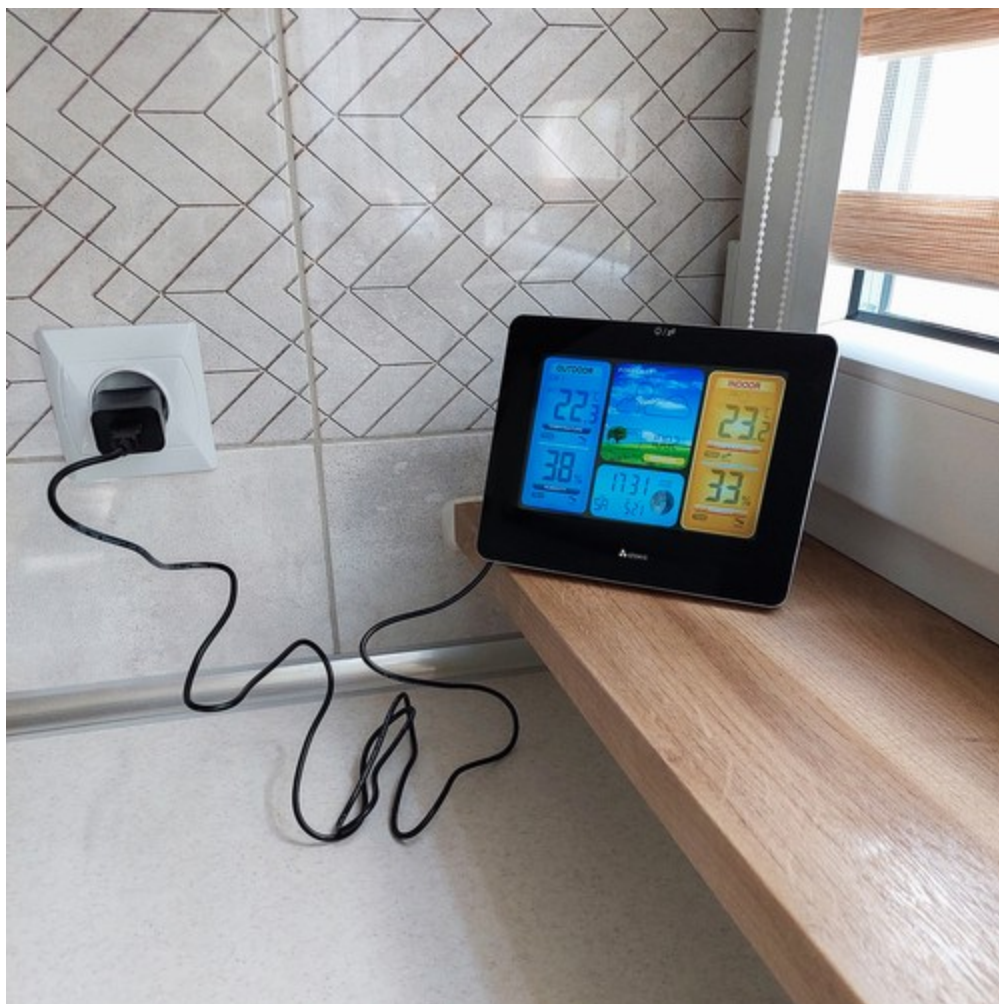

Statie Meteo Izoxis Smart Weather, Previziune Starea Vremii, Wireless, Afisaj Temperatura Interioara si Exterioara, Umiditate si Presiune Atmosferica, Display Color

- Monitorizare precisa a temperaturii si umiditatii interior/exterior;
- Previziune meteo avansata pentru 12-24 ore;
- Alarma de temperatura si barometru pentru analiza presiunii atmosferice;
- Display LCD clar si mare, usor de citit;
- Iluminare de fundal eficienta, cu activare la atingere;
- Design modern, perfect pentru orice locuinta sau birou;
- Senzor extern cu raza de actiune de pana la 60m;
- Indicator faze lunare, ceas si indicator tendinte vreme.

Descriere

Statia Meteo Wireless reprezinta o solutie tehnologica avansata pentru monitorizarea si previziunea starii vremii, conceputa pentru a oferi informatii detaliate si actualizate despre conditiile meteorologice exterioare si interioare. Echipata cu un senzor extern wireless, statia furnizeaza date precise privind temperatura si umiditatea aerului in raza sa de actiune de pana la 60 de metri. Aceasta caracteristica asigura flexibilitatea plasarii senzorului in diferite locatii exterioare, oferind astfel o monitorizare eficienta pentru spatii ample.

Design si Afisaj LCD Optimizat pentru Utilizare Simplificata

Statia dispune de un ecran LCD color de mari dimensiuni, care faciliteaza citirea clara si rapida a informatiilor meteorologice. Designul modern si compact al statiei permite integrarea usoara in orice decor interior, fiind ideala pentru utilizare in locuinte, birouri sau alte spatii rezidentiale. Suportul inclus ofera versatilitate in plasare, permitand amplasarea statiei pe diverse suprafete, de la birouri la rafturi.