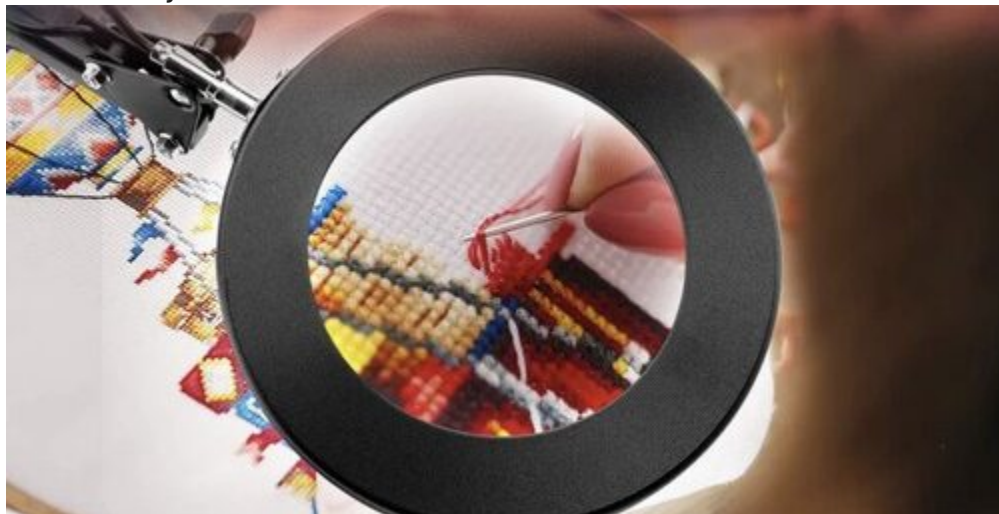

Lentila din Sticla Optica

Lentila de marire este realizata din sticla optica de inalta calitate, asigurand o marire fara distorsiuni si o imagine cristalina. Fiind o lentila de sticla, aceasta este rezistenta la zgarieturi si micro-zgarieturi in timpul curatarii. In plus, lentilele de acest tip sunt mai putin electrostatice, un avantaj considerabil in anumite conditii de lucru.