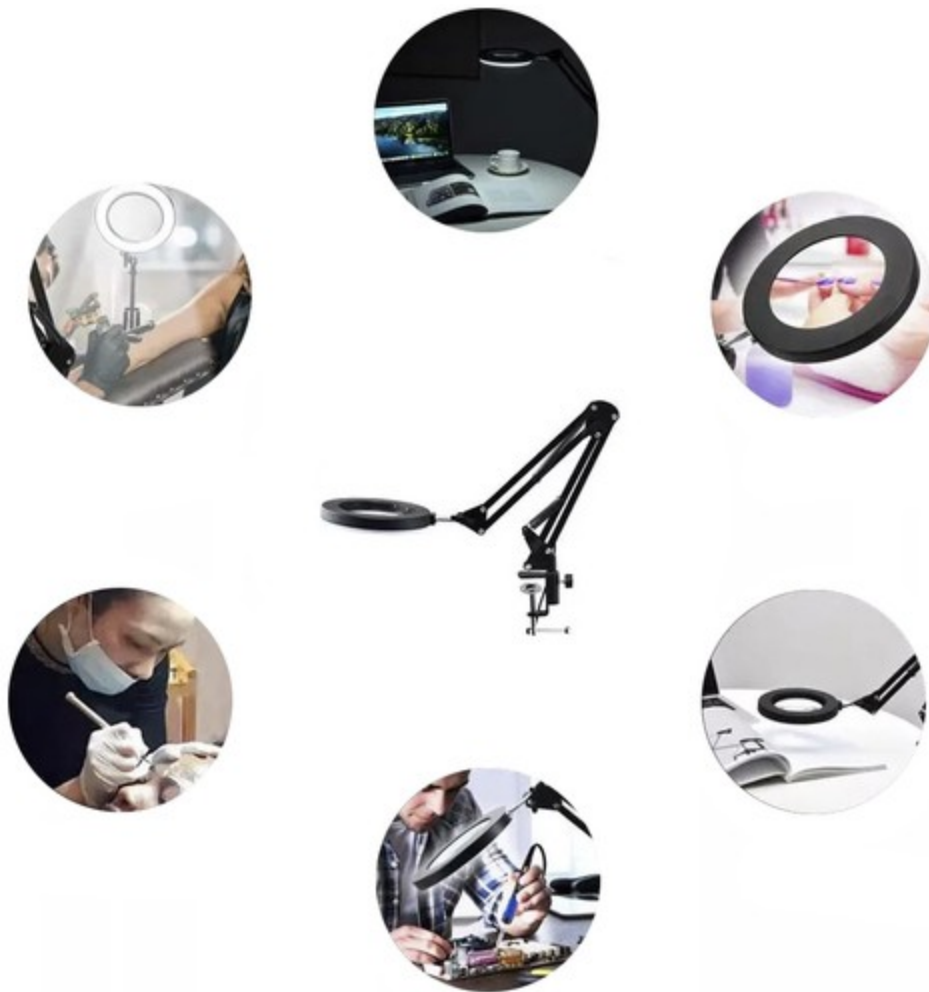

Lupa de lucru cu lumina LED Izoxis, sticla optica, culoare lumina reglabila, 10 niveluri de intensitate, USB, negru

- Lentila de marire din sticla optica pentru o imagine clara si fara distorsiuni;
- Iluminare LED cu 10 niveluri de intensitate si 3 culori reglabile;
- Design elegant si compact, perfect pentru orice spatiu de lucru;
- Suport metalic stabil pentru fixarea pe diverse suprafete;
- Alimentare prin USB pentru usurinta in utilizare si mobilitate;
- Rezistenta la zgarieturi si micro-zgarieturi, ideala pentru uz frecvent;
- Manevrabilitate usoara si stabilizare eficienta datorita arcurilor durabile si suruburilor fluture de calitate.

Descriere

Lupa de lucru cu lumina LED de la Izoxis este un accesoriu indispensabil pentru oricine necesita iluminare de precizie si marire a detaliilor. Designul sau compact si negru confera un aspect elegant si rafinat, fiind un instrument deosebit de practic. Suportul metalic solid inclus in set faciliteaza fixarea pe blatul de lucru. Acesta este prevazut cu o menghina C si un surub de pozitionare, asigurand stabilitatea lampii. In plus, datorita arcurilor durabile montate pe articulatii, lupa se manevreaza cu usurinta, iar suruburile fluture de inalta calitate garanteaza stabilizarea in pozitia selectata.

Iluminare Economica si Versatila

Echipata cu o lampa LED rotunda, economica si incorporata, lupa Izoxis ofera o iluminare optima si o vizibilitate imbunatatita. Lumina este plasata strategic in jurul lentilei de marire, asigurand o iluminare uniforma si stralucitoare. Un atu major il constituie cele 10 niveluri de intensitate a luminii si posibilitatea de a selecta culoarea iluminarii din trei optiuni disponibile - calda, luminoasa sau neutra. Aceasta configuratie de iluminare imita lumina naturala a zilei, facilitand lucrul in conditii optime.