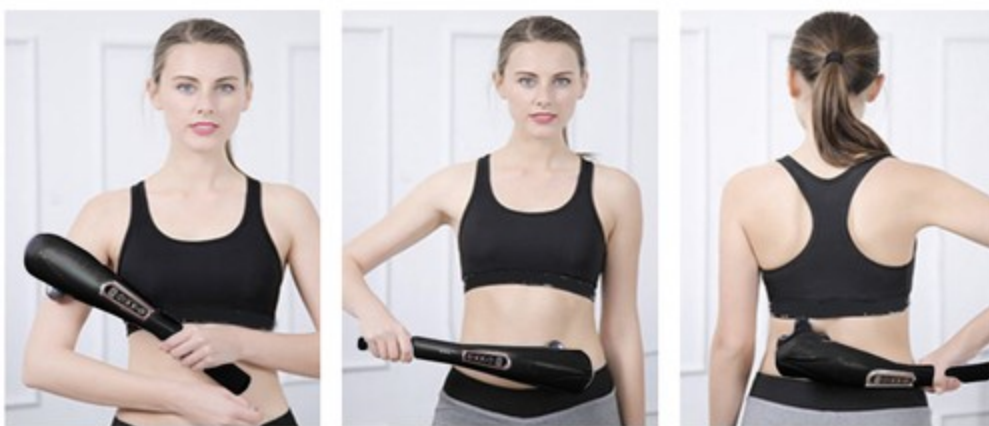

Aparat de masaj multifunctional Soulima, 10 niveluri de intensitate, 12 programe, 6 capete interschimbabile, 24W, acumulator

- Lupta eficient impotriva durerilor musculare si durerilor de spate;
- Pregateste si accelereaza recuperarea musculara inainte si dupa antrenamente;
- Contribuie la combaterea celulitei, imbunatatind aspectul pielii;
- Dispune de sase capete interschimbabile pentru tratarea zonelor specifice;
- Design ergonomic pentru utilizare confortabila;
- Personalizare cu 12 programe si 10 niveluri de intensitate;
- Pana la 2 ore de utilizare continua cu o singura incarcare;
- Usor de utilizat si afisaj LCD intuitiv;
- Mobilitate fara fir si portabilitate excelenta;
- Compact si complet echipat in pachet.

Descriere

Experimenteaza noul aparat de masaj multifunctional Soulima! Acest masaj manual cu vibratii nu este doar un aparat de masaj, este o solutie completa pentru a elimina durerile de spate, senzatia de durere musculara si chiar pentru a combate celulita. Conceput pentru a-ti satisface fiecare nevoie, acesta este partenerul tau in pregatirea corpului pentru antrenamente si in accelerarea procesului de regenerare dupa exercitii. Descopera caracteristicile extraordinare care fac acest masaj special.

Sase Capete Diferite

Dispozitivul de masaj Soulima vine cu sase capete interschimbabile, fiecare cu o functie unica. Indiferent daca vizezi coloana vertebrala, articulatiile sau grupurile musculare mari, acest dispozitiv te acopera. Spune adio masajelor generale; acum iti poti personaliza rutina de ingrijire personala cu precizie.

Design Ergonomic pentru Utilizare Fara Efort

Conceput cu confortul tau in minte, aparatul are un design ergonomic care se potriveste perfect in mana, asigurand o prindere sigura in timp ce isi face magia. Manerul mai lung iti permite sa ajungi la acele zone greu accesibile, facand masajele singur un lucru facil.