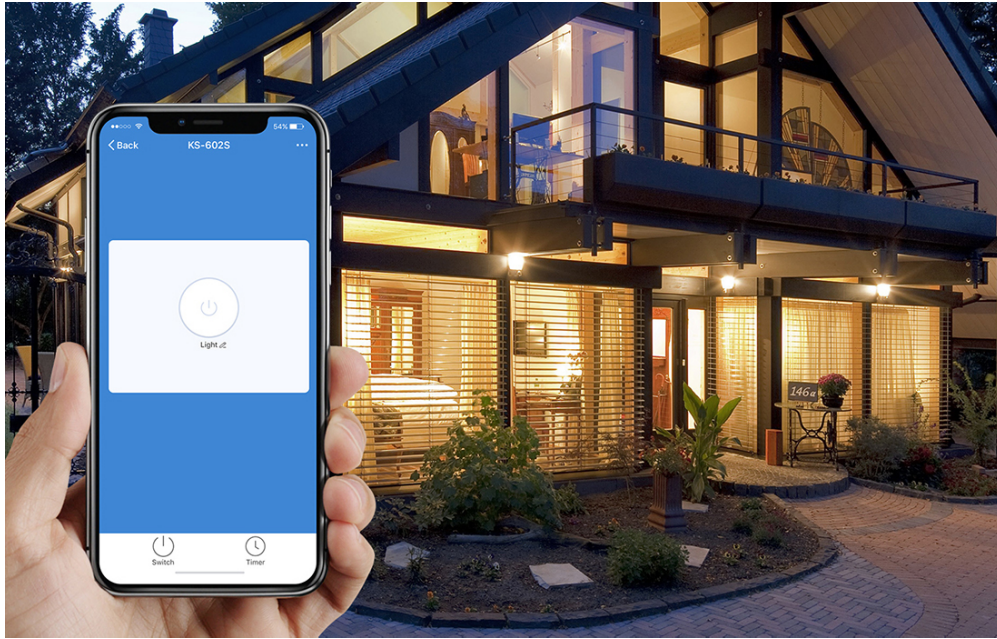

Priza inteligenta WiFi Gosund SP211, 16A, Monitorizare Consum, SmartLife, Tuya

- Conectati doua dispozitive la o singura sursa de alimentare.
- Compatibila cu Alexa, Google Assistant si IFTTT prin Wi-Fi.
- Setati cronometrul pentru a planifica activarea/disactivarea dispozitivelor.
- Control din aplicatie mobila (Gosund, SmartLife, Tuya) si prin comenzi vocale.
- Monitorizare consum energie pentru eficienta crescuta.
- Programare automata si timer pentru automatizare.

Descriere

Priza Gosund SP211 va permite sa conectati doua dispozitive diferite la o sursa de alimentare. Are o functie Wi-Fi, ceea ce o face compatibila cu Alexa, Google Assistant si IFTTT.

Setarea cronometrului pentru anumite ore va permite sa planificati orele in care dispozitivul urmeaza sa fie pornit. Datorita acestui fapt, va puteti trezi cu lumina deja aprinsa, dar, de asemenea, nu trebuie sa opriti manual dispozitivele. Acest lucru nu numai ca va ofera confort, dar reduce si consumul de energie.