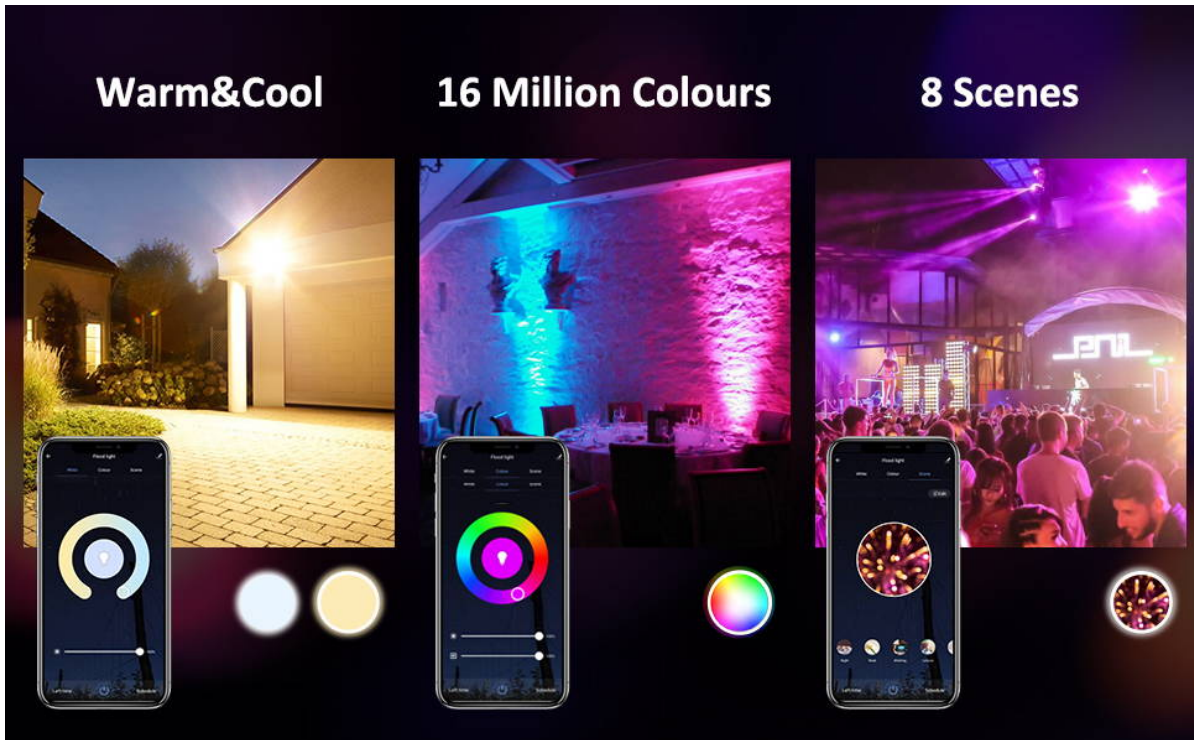

Set 2 proiectoare de podea Smart LED RGBCW Novostella NTF36, Wifi, Alexa, Google, 20W, Exterior IP66, RGB + lumina alba

- Control de la distanta prin aplicatia „Smart Life” disponibila pe Android si iOS;
- Control vocal compatibil cu Alexa Echo Dot si Asistent Google;
- Functionalitate RGBCW: RGB + 2700K-6500K alb reglabil. Luminozitate de 2000 lm;
- Luminozitate si saturatie reglabile pentru adaptabilitate maxima;
- Temporizator si personalizare pentru setari automate si memorie a preferintelor;
- Configurare rapida si simpla fara nevoia de un hub central. Compatibil cu Wi-Fi 2,4 GHz;
- Grad de protectie IP66 oferind rezistenta la apa;

Descriere

Control vocal

Functioneaza cu Alexa Echo Dot, Asistent Google pentru control vocal. Aceste proiectoare au antena pentru un semnal imbunatatit, nu va faceti griji pentru controlul vocal al luminilor de

exterior in interior. Controlati-va luminile de la distanta de oriunde in lume cu aplicatia „Smart Life” (Android si iOS). Aceasta aplicatie accepta si controlul in grupuri.

RGBCW Smart Flood Light 2000 lm

RGBCW = RGB (5 milioane de culori)) + alb reglabil 2700K-6500K . Luminozitatea si saturatia sunt reglabile pentru a satisface diferite nevoi.

Temporizator si personalizare

Setati programe pentru a porni si stinge automat lumina ca rutine. Functia de memorie este disponibila. Ultimele setari vor fi salvate pentru acces rapid. Proiectoarele accepta, de asemenea, setari personalizate (lapse, rasarit si apus, vreme etc.).