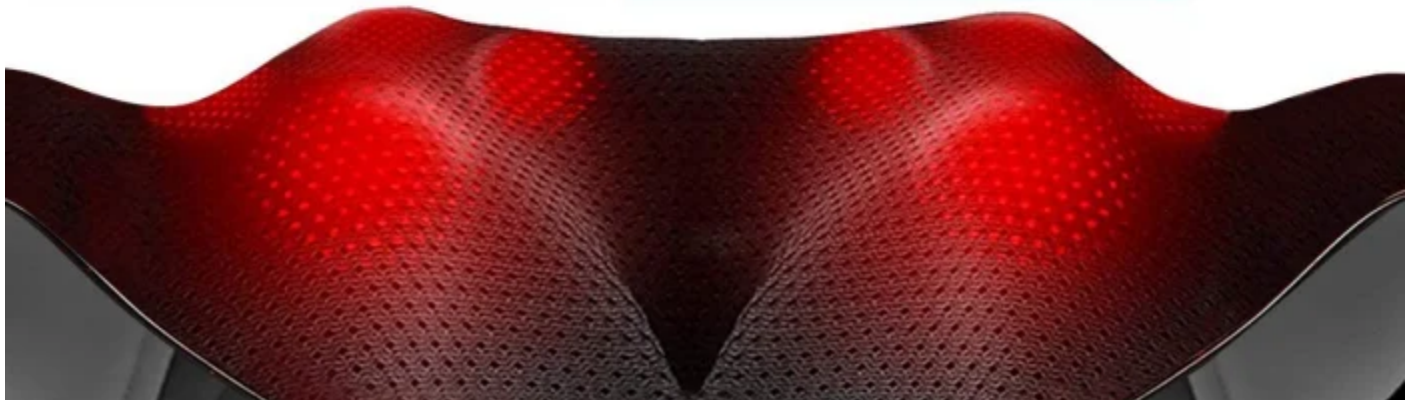

Pentru orice parte a corpului tau

Designul perfect, deloc voluminos a kitul de masaj Shiatsu oferit de RENPHO ofera libertatea de a-l folosi pe orice parte a corpului ne dorim: gat, spate, picioare, fesieri, gambe, coapse, umeri, talpi, degetele de la picioare, brate, adica oriunde va simtiti tensionat. Pentru ca kitul de masaj Shiatsu oferit de RENPHO alunga incordarea & durerea. Kitul de masaj Shiatsu oferit de RENPHO va permite reglarea sesiunii de masaj la perfectiune, deoarece aveti 4 butoane la dispozitie pentru un control simplu si intuitiv. In plus, cele 2 bucle inteligente ale kitului de masaj portabil va permit sa va odihnit mainile in timp ce va bucurati de o relaxare totala.

Heating Function

Relief your muscle stiff and sore

BEFORE USE

MUSCLES ARE STIFF, SORE,
AND UNCOMFORTABLE

AFTER USE

MUSCLE IS RELAXED AND WARM

15 MIN
AUTO-OFF

OVER-HEATING
PROTECTION