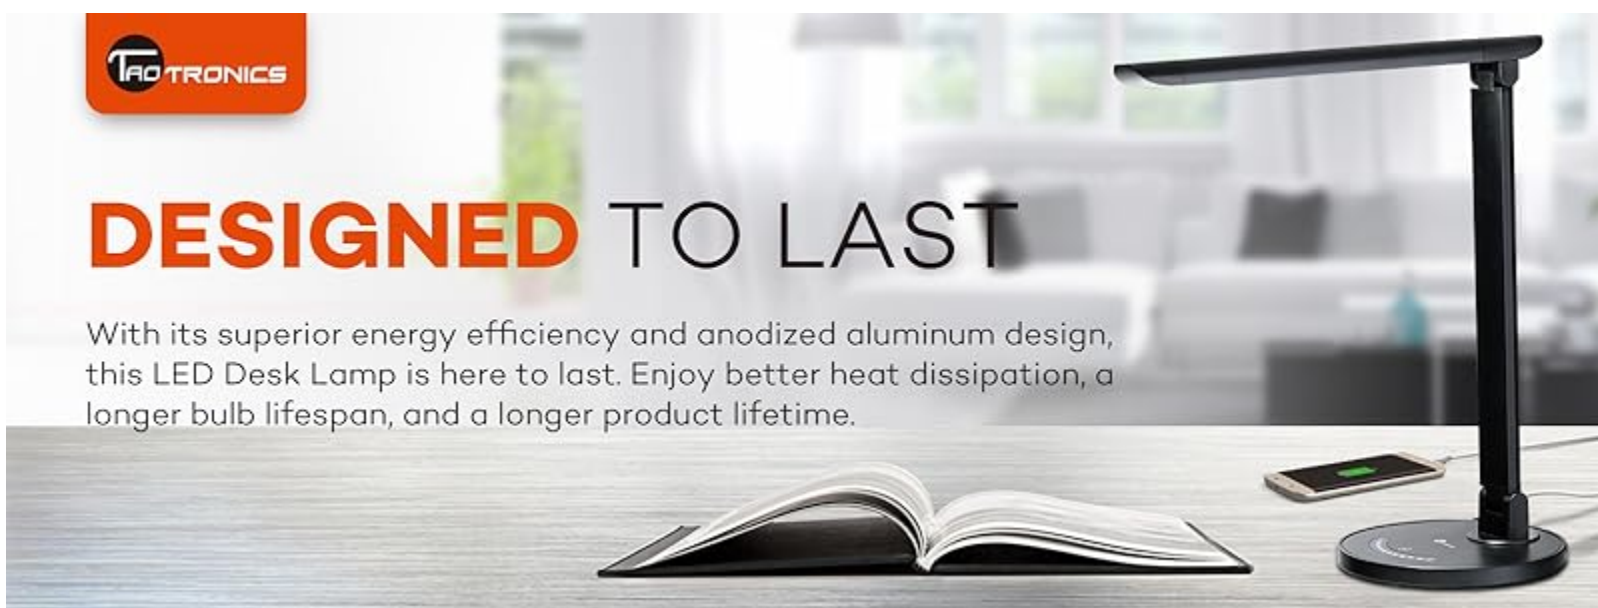

Caracteristici

- **Eficiența Energetică:** Consumă cu până la 75% mai puțină energie comparativ cu o veioză tradițională.
- **Port USB Integrat:** Perfect pentru a încărca dispozitivele tale electronice cu o ieșire de 1A.
- **Funcție de Stingere Automată:** Se stinge automat în 60 de minute, economisind energie.
- **Dimensiuni Compacte:** 33.2 X 18 X 40 cm, ușor de acomodat în orice spațiu.
- **Construcție Robustă:** Corp din plastic și metal pentru durabilitate sporită.
- **Putere:** 12W
- **Flux luminos:** 410lm

DESIGNED TO LAST

With its superior energy efficiency and anodized aluminum design, this LED Desk Lamp is here to last. Enjoy better heat dissipation, a longer bulb lifespan, and a longer product lifetime.

A Light for Every Mood

Go through the many different colors temperatures levels with just the touch of a button. Whether you're sleeping, Netflixing, or chilling, it's easy to find the p