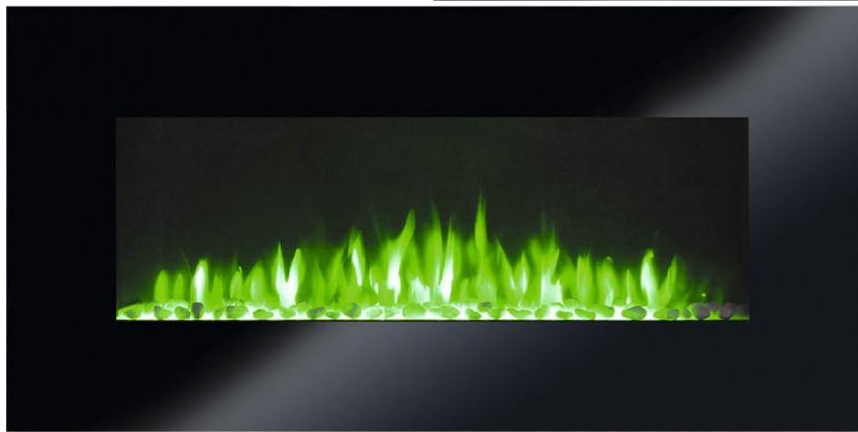

## Semineu Electric de perete 3D Home, Smart WIFI, 7 teme de culoare, Functie incalzire, Telecomanda, Timer, 2000W, dimensiuni 100 x 50 cm

- Semineul electric Home Smart WiFi creeaza o iluzie realista a flacarilor in orice camera;
- Focarul 3D ofera un efect vizual asemanator focului de lemne;
- Design modern si elegant;
- Conectivitate WiFi pentru control inteligent;
- Multiple culori si nuante ale flacarilor;
- Functie de incalzire de pana la 2000W cu termostat reglabil;
- Sesizare geam deschis si oprire automata la supraincalzire;
- Control prin telecomanda sau smartphone.

### Descriere

Experimentati confortul si stilul oferit de semineul smart de perete FKK-3000 WiFi, o solutie eleganta si inovatoare pentru a adauga caldura si rafinament in casa dumneavoastra. Acest semineu electric modern impresioneaza prin designul sofisticat si functiile avansate.

### Culori variate ale flacarilor

Semineul dispune de o varietate de culori si nuante ale flacarilor, care se pot adapta oricarei atmosfere. Aceste culori variate confera o nota de personalitate si ofera o iluzie a flacarilor realiste, potrivite pentru orice ocazie.

### **Design elegant**

Semineul Home WiFi se remarca printr-un design modern si compact, fiind usor de montat pe perete in orice incapere. Panoul frontal din sticla neagra securizata de dimensiuni generoase (100 cm lungime si 50 cm latine) confera un aspect luxos si se integreaza perfect in orice decor interior.