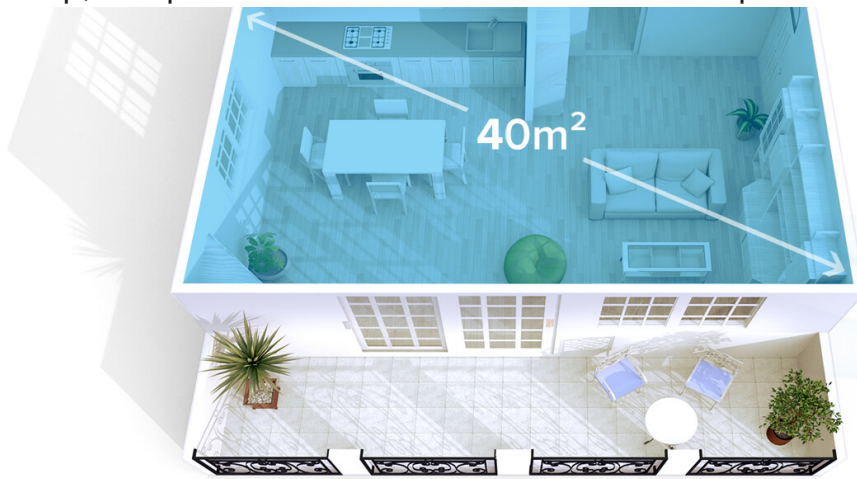

Liniște și pace

Core 300 în modul silențios este asemenea unei șoapte. Stinge lumina display-ului pentru un somn odihnitor.

Stinge lumina cu o singură atingere

Tehnologia Vortex

Acest purificator de aer de la Levoit vine cu Tehnologia Vortex, care creeaza un flux de aer puternic ce se raspandeste eficient in toata incaperea. Core 300 este ideal pentru o camera de 20 mp, dar poate face fata cu brio si intr-o incapere de pana la 40 mp, in treapta 3 de viteza.