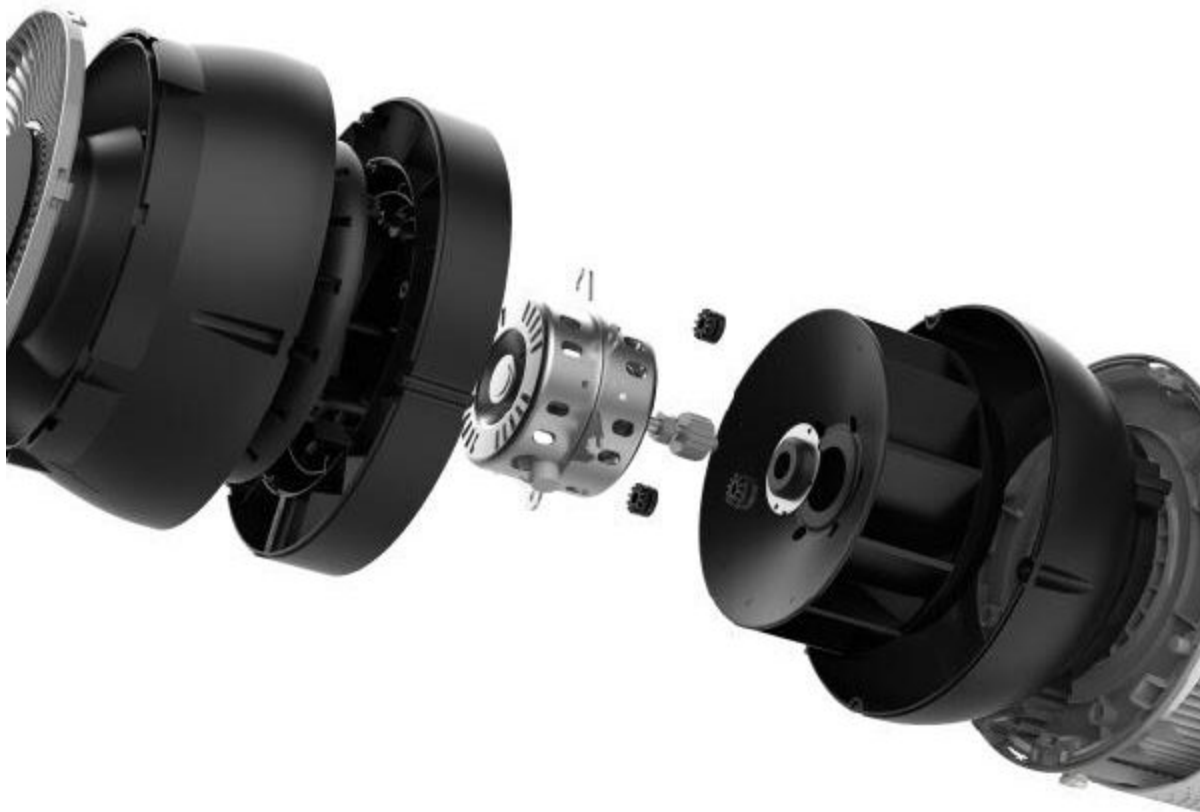

Purificator de Aer LEVOIT Core 300 True HEPA, Super Silent, 3 etape de filtrare, Touch Screen, 45W

- Proiectat in California, cu numeroase certificari si premii internationale, acest purificator de aer capteaza cel putin 99,97% din particulele din aer de 0,3 microni;
- Filtrare in trei etape pentru o curatare eficienta a aerului;
- Motor silentios si eficient energetic datorita tehnologiei K.E.A.P.;
- Tehnologia Vortex pentru un flux de aer puternic si o distributie eficienta in intreaga incapere;
- Capacitate de purificare a aerului pentru spatii de pana la 40 m²;
- Motor cu durata de viata prelungita datorita rulmentilor de inalta precizie;
- Design compact si elegant, potrivit pentru orice spatiu.

Descriere

Descoperiti purificatorul de aer Levoit Core 300, un dispozitiv performant si elegant, conceput pentru a imbunatati calitatea aerului din casa sau birou tau. Cu un design compact si o varietate de caracteristici avansate, acest purificator de aer va va asigura un mediu sanatos si curat pentru a va bucura de o viata mai buna.

Filtrare eficienta in 3 etape avansate

Filtrarea in trei etape a Levoit Core 300 White include un prefiltru, un filtru True HEPA si un

filtru cu carbune activ, ce asigura captarea particulelor fine si eliminarea mirosurilor neplacute. Acest sistem de filtrare avansat garanteaza o curatare eficienta a aerului, reducand in proportie de peste 99,97% alergenii, bacteriile, mucegaiul si particulele de praf, pentru un mediu respirabil si confortabil.

Design compact si elegant

Cu un design modern si compact, Levoit Core 300 White se va potrivi perfect in orice incapere. Acest purificator de aer imбина utilitatea cu estetica, oferind o solutie eficienta si atractiva pentru imbunatatirea calitatii aerului din casa sau birou.