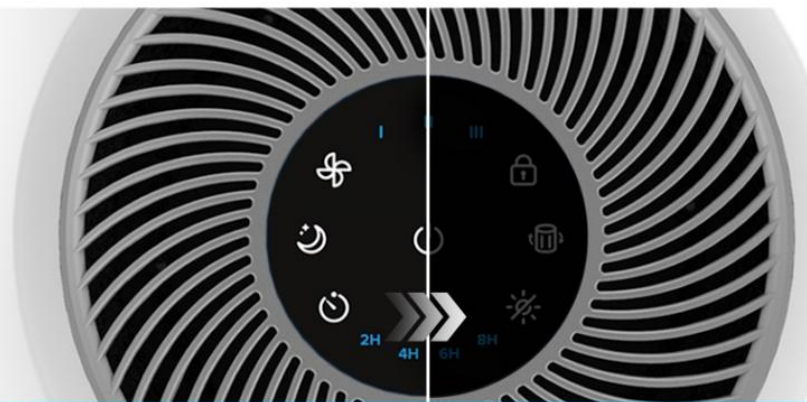

Purificator de Aer LEVOIT Core 300 True HEPA, Super Silent, 3 etape de filtrare, Touch Screen, 45W

- Proiectat in California, cu numeroase certificari si premii internationale, acest purificator de aer capteaza cel putin 99,97% din particulele din aer de 0,3 microni;
- Filtrare in trei etape pentru o curatare eficienta a aerului;
- Motor silentios si eficient energetic datorita tehnologiei K.E.A.P.;
- Tehnologia Vortex pentru un flux de aer puternic si o distributie eficienta in intreaga incapere;
- Capacitate de purificare a aerului pentru spatii de pana la 40 m²;
- Motor cu durata de viata prelungita datorita rulmentilor de inalta precizie;
- Design compact si elegant, potrivit pentru orice spatiu.

Descriere

Descoperiti purificatorul de aer Levoit Core 300, un dispozitiv performant si elegant, conceput pentru a imbunatati calitatea aerului din casa sau birou tau. Cu un design compact si o varietate de caracteristici avansate, acest purificator de aer va va asigura un mediu sanatos si curat pentru a va bucura de o viata mai buna.

Filtrare eficienta in 3 etape avansate

Filtrarea in trei etape a Levoit Core 300 White include un prefiltru, un filtru True HEPA si un

filtru cu carbune activ, ce asigura captarea particulelor fine si eliminarea mirosurilor neplacute. Acest sistem de filtrare avansat garanteaza o curatare eficienta a aerului, reducand in proportie de peste 99,97% alergenii, bacteriile, mucegaiul si particulele de praf, pentru un mediu respirabil si confortabil.

Liniște și pace

Core 300 în modul silențios este asemenea unei șoapte. Stinge lumina display-ului pentru un somn odihnitor.

Stinge lumina cu o singură atingere

Tehnologia Vortex

Acest purificator de aer de la Levoit vine cu Tehnologia Vortex, care creeaza un flux de aer puternic ce se raspandeste eficient in toata incaperea. Core 300 este ideal pentru o camera de 20 mp, dar poate face fata cu brio si intr-o incapere de pana la 40 mp, in treapta 3 de viteza.