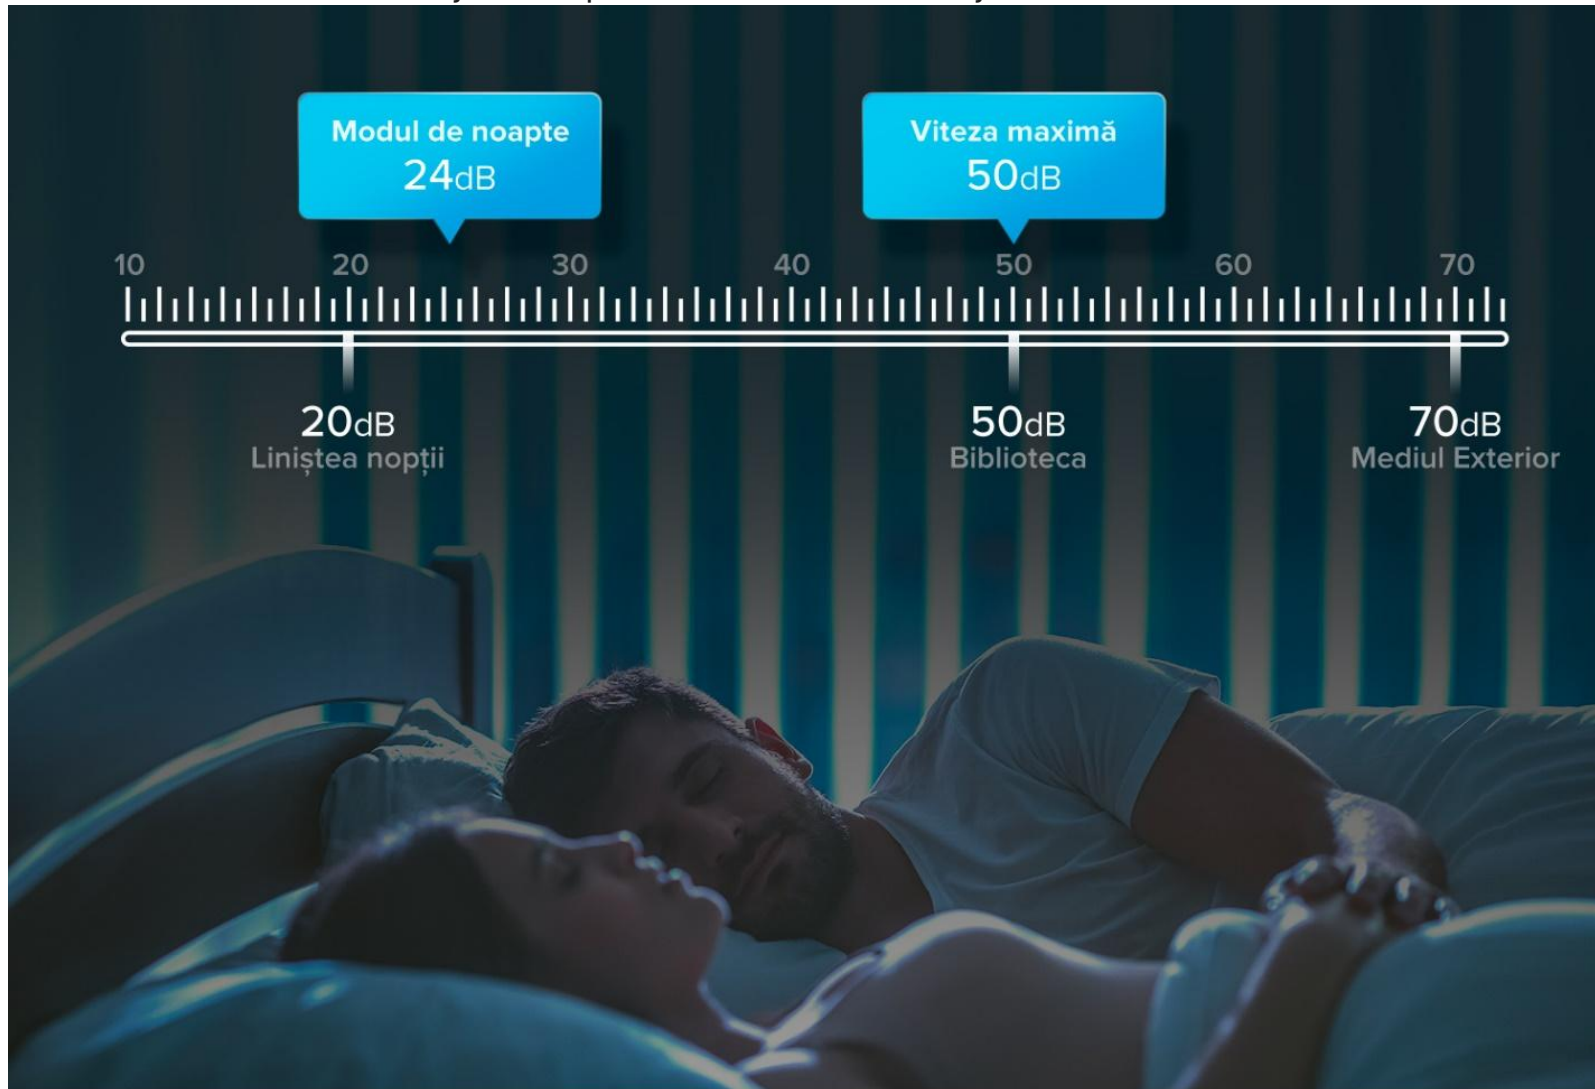

Purificator de Aer LEVOIT Core 300 True HEPA, Super Silent, 3 etape de filtrare, Touch Screen, 45W

- Proiectat in California, cu numeroase certificari si premii internationale, acest purificator de aer capteaza cel putin 99,97% din particulele din aer de 0,3 microni;
- Filtrare in trei etape pentru o curatare eficienta a aerului;
- Motor silentios si eficient energetic datorita tehnologiei K.E.A.P.;
- Tehnologia Vortex pentru un flux de aer puternic si o distributie eficienta in intreaga incapere;
- Capacitate de purificare a aerului pentru spatii de pana la 40 m²;
- Motor cu durata de viata prelungita datorita rulmentilor de inalta precizie;
- Design compact si elegant, potrivit pentru orice spatiu.

Filtrare eficienta in 3 etape avansate

Filtrarea in trei etape a Levoit Core 300 White include un prefiltru, un filtru True HEPA si un

filtru cu carbune activ, ce asigura captarea particulelor fine si eliminarea mirosurilor neplacute. Acest sistem de filtrare avansat garanteaza o curatare eficienta a aerului, reducand in proportie de peste 99,97% alergenii, bacteriile, mucegaiul si particulele de praf, pentru un mediu respirabil si confortabil.

Filtru TRUE Hepa

Filtrează 99,97% din acarieni, bacterii aeriene și alte particule fine de până la 0,3 microni.

Pre-filtru din nylon

Împiedică particule mari, precum scame, fibre și blana de animale de companie.

Liniște și pace

Core 300 în modul silențios este asemenea unei șoapte. Stinge lumina display-ului pentru un somn odihnitor.

Stinge lumina cu o singură atingere

Tehnologia Vortex

Acest purificator de aer de la Levoit vine cu Tehnologia Vortex, care creeaza un flux de aer puternic ce se raspandeste eficient in toata incaperea. Core 300 este ideal pentru o camera de 20 mp, dar poate face fata cu brio si intr-o incapere de pana la 40 mp, in treapta 3 de viteza.