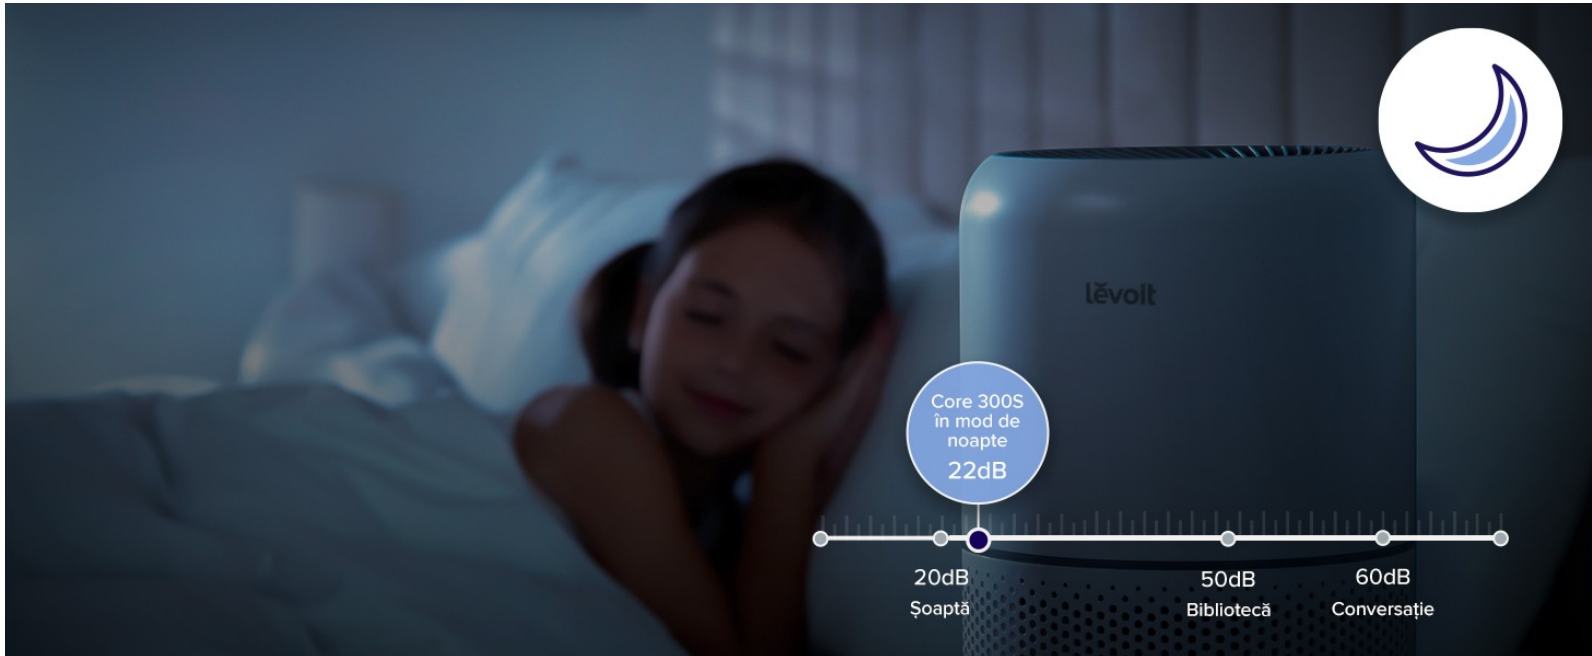

## Purificator de aer Smart WiFi Levoit Core 300S Wi-Fi, Filtru 3 in 1 True HEPA H13, Senzor Calitate Aer, Mod Auto, Alexa, Google Home, Touch Screen

- Proiectat in California, cu 8 certificari internationale, acest purificator de aer capteaza cel putin 99,97% din particulele din aer de 0,3 microni;
- Elimina poluantii din aer; cum ar fi fumul, praful, parul de animale de companie, acarienii, bacteriile si mirosurile neplacute;
- Reimprospateaza aerul unei incaperi de 20 mp de 5 ori pe ora (potrivit pentru suprafete de pana la 40 mp);
- Ultra-silentios - in modul Sleep nivelul de zgomot este redus sub 22 dB, asa ca puteti dormi linistit;
- Sistem de filtrare in trei etape, care elimina pana la 99,97% din particulele in suspensie din aer;
- Senzor laser de mare precizie care detecteaza chiar si cea mai mica schimbare a calitatii aerului in cateva secunde;
- Control inteligent prin intermediul aplicatiei mobile VeSync, care va permite sa ajustati setarile purificatorului de aer de la distanta;
- Compatibil cu Amazon Alexa si Google Assistant.

### Descriere

Purificatorul de aer Levoit Core 300S Smart este o alegere excelenta pentru cei care doresc sa isi imbunatateasca calitatea aerului din interiorul casei. Acesta este dotat cu tehnologie avansata de filtrare si controleaza calitatea aerului prin intermediul unei aplicatii mobile. Purificatorul este conceput pentru a elimina poluantii din aer, cum ar fi fumul, praful, parul de

### Design elegant si compact

Levoit Core 300S Smart are un design modern si elegant, care se potriveste perfect in orice decor. Purificatorul are un design compact si poate fi amplasat in orice camera din casa, fara a ocupa mult spatiu.