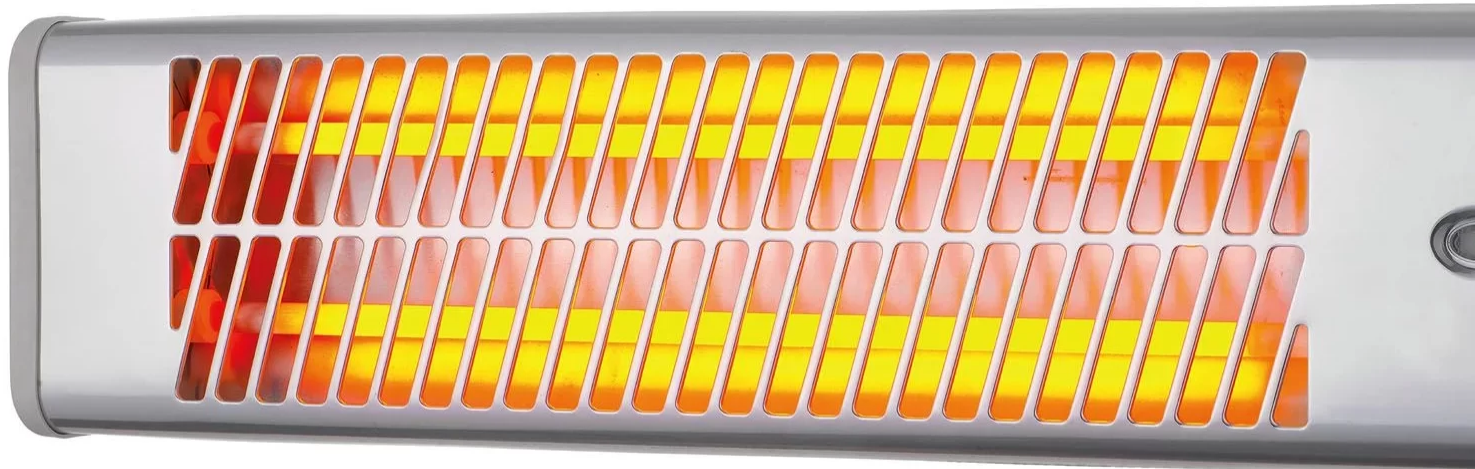

Convector electric de perete, 3 trepte de putere, 1200 W, argintiu

- Convector electric quartz de apartament sau birou pentru suprafete de pana la 15 mp;
- Putere reglabila datorita celor trei niveluri de putere;
- Montare pe perete
- Protectie impotriva supraincalzirii;
- Cap reglabil pentru o directie mai buna a caldurii.

Descriere

Ideal pentru incalzirea unei bai, sufragerii, unui dormitor sau birou cu suprafata de pana la 15 m². Montare pe perete, special conceput pentru a economisi spatiul. Putere reglabila datorita celor trei niveluri de putere: incalzire 600W pentru camere de pana la 6 m², incalzire 800 W pentru camere de pana la 8-10 m² sau incalzire 1200 W pentru camere de pana la 12-15 m². Simtiti o caldura imediata datorita elementului sau de incalzire cu quart. Cap reglabil pentru o directie mai buna a caldurii.

Caracteristici:

- Control manual
 - 3 trepte de putere
 - Protectie impotriva supraincalzirii
 - Sursa de alimentare: 220 - 240 V, ~50 - 60 Hz
 - Grad de protectie: IP20
 - A se folosi doar in interior
 - Destinatie: Baie/Bucatarie
 - Tip produs: Convecteur
 - Suprafata incalzita: 10 - 15 mp
 - Material: Aluminiu
 - Putere (W): 1200
 - Culoare: Argintiu
 - Lungime cablu de alimentare (m): 1.5
 - Dimensiuni (cm): 57.2 x 16.8 x 13.4
 - Greutate (kg): 1.4
 - Garantie (ani): 2
-