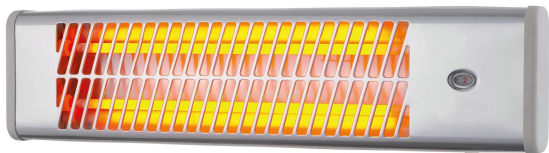

Convector electric de perete, 3 trepte de putere, 1200 W, argintiu

- Convector electric quartz de apartament sau birou pentru suprafete de pana la 15 mp;
- Putere reglabila datorita celor trei niveluri de putere;
- Montare pe perete
- Protectie impotriva supraincalzirii;
- Cap reglabil pentru o directie mai buna a caldurii.

Descriere

Ideal pentru incalzirea unei bai, sufragerii, unui dormitor sau birou cu suprafata de pana la 15 m². Montare pe perete, special conceput pentru a economisi spatiul. Putere reglabila datorita celor trei niveluri de putere: incalzire 600W pentru camere de pana la 6 m², incalzire 800 W pentru camere de pana la 8-10 m² sau incalzire 1200 W pentru camere de pana la 12-15 m². Simtiti o caldura imediata datorita elementului sau de incalzire cu quart. Cap reglabil pentru o directie mai buna a caldurii.

Caracteristici:

- Control manual
 - 3 trepte de putere
 - Protectie impotriva supraincalzirii
 - Sursa de alimentare: 220 - 240 V, ~50 - 60 Hz
 - Grad de protectie: IP20
 - A se folosi doar in interior
 - Destinatie: Baie/Bucatarie
 - Tip produs: Convecteur
 - Suprafata incalzita: 10 - 15 mp
 - Material: Aluminiu
 - Putere (W): 1200
 - Culoare: Argintiu
 - Lungime cablu de alimentare (m): 1.5
 - Dimensiuni (cm): 57.2 x 16.8 x 13.4
 - Greutate (kg): 1.4
 - Garantie (ani): 2
-