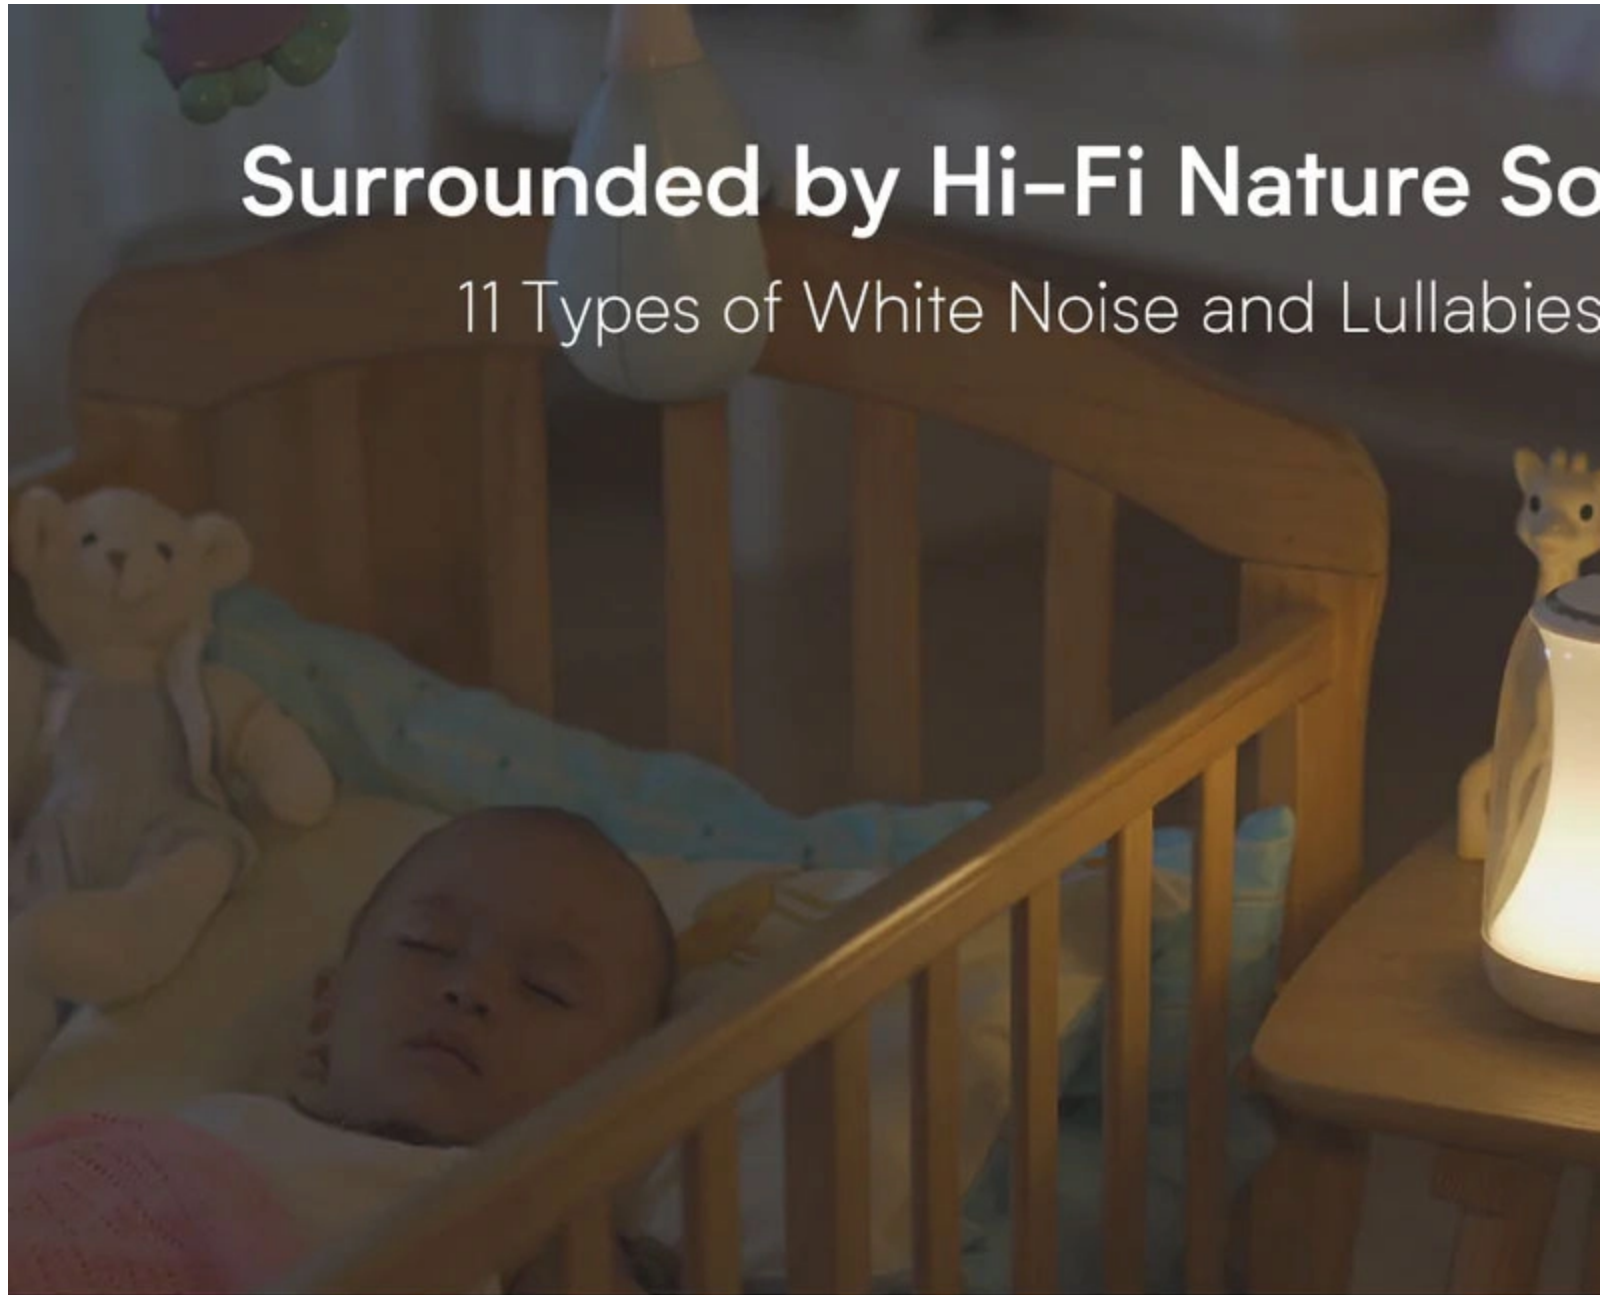

Surrounded by Hi-Fi Nature So

11 Types of White Noise and Lullabies

Lullaby 1/2/3

Ocean Wave

Vacuum Cleaner

Airplane