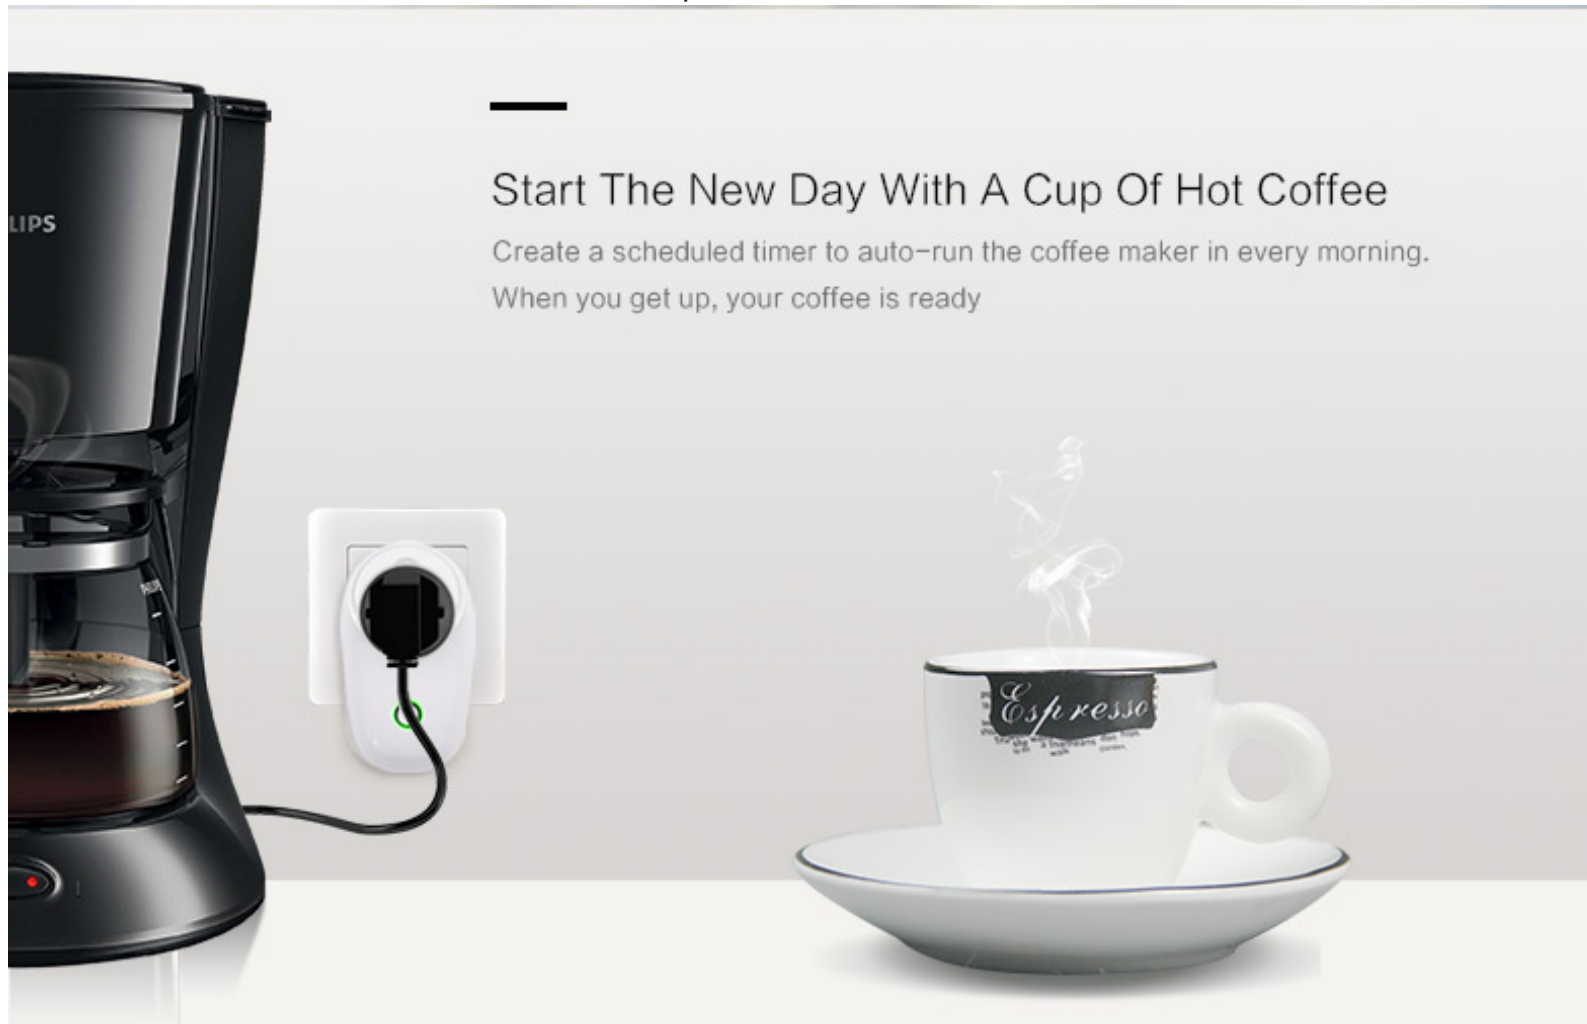

intervalul orar in care electrocasnicele sa porneasca, chiar si atunci cand nu sunteti acasa.

Start The New Day With A Cup Of Hot Coffee

Create a scheduled timer to auto-run the coffee maker in every morning.

When you get up, your coffee is ready

Caracteristici

1. Conectivitate: Wireless, 802.11.b/g/n 2.4GHz WiFi
   - Material: ABS ignifug
   - Temperatura de operare: 0 - 40 Grade (Celsius)
   - Dimensiune: 104 x 55 x 73 mm
   - Putere maxima: 2200W
   - Alimentare: 90V ~ 250V AC (50/60 Hz)
   - Max. curent: 16A
   - ZigBee IEEE 802.15.4
   - Model S26R2ZBTPF-DE
2. ---