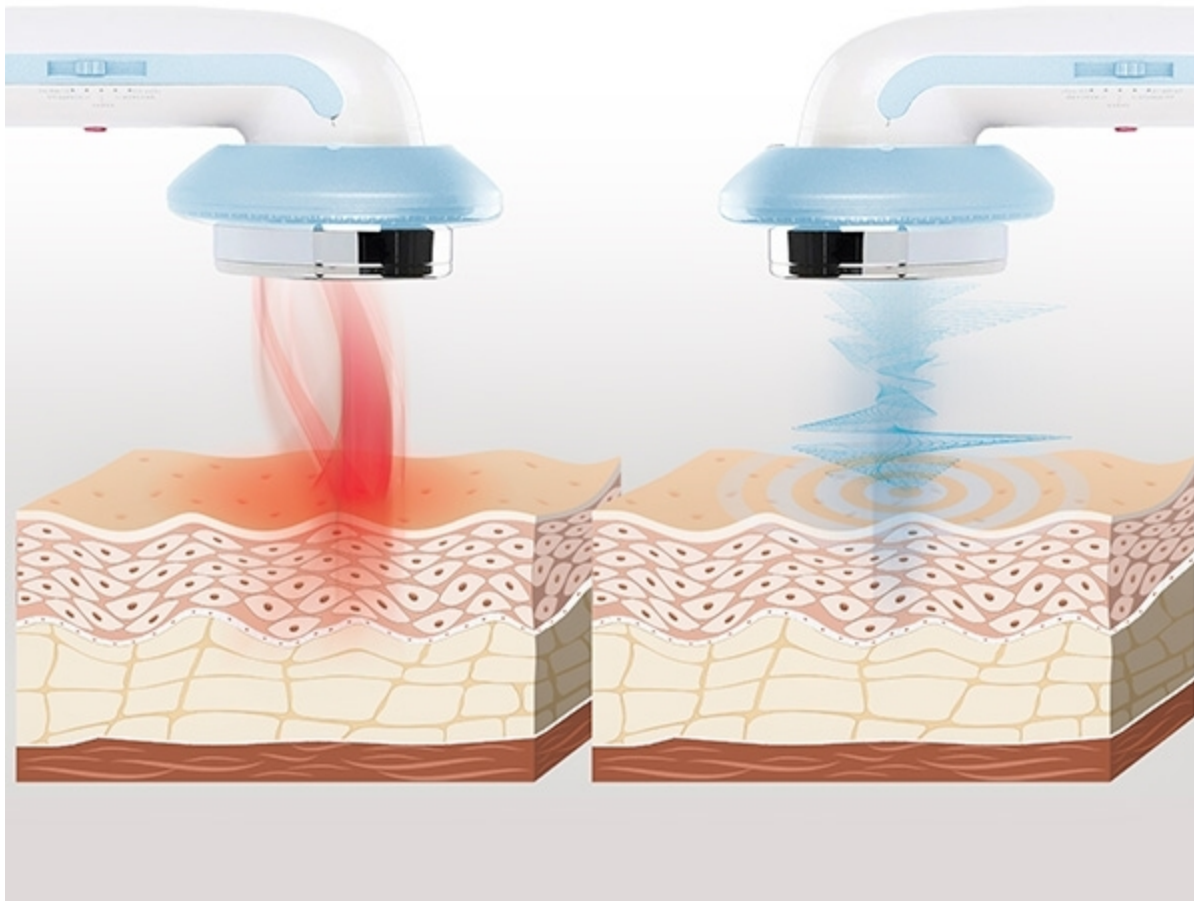

## Masaj anticelulitic cu cavitatie cu ultrasunete cu infrarosu si electrostimulare 3 in 1 CellyMax InnovaGoods Wellness Beauty

- Masaj anticelulitic cu ultrasunete Innovagoods, ideal pentru zonele corpului in care se acumuleaza grasimi, cum ar fi abdomenul, fesele, picioarele si bratele;
- Elimina grasimea localizata si reda elasticitatea si fermitatea pielii;
- Efect termoactiv potentator;
- 5 moduri de operare, intensitate reglabila.

### Descriere

Aparat de masaj anticelulitic complet cu cavitatie cu ultrasunete cu infrarosu si electrostimulare (EMS). Ideal pentru zonele corpului in care se acumuleaza grasimi, cum ar fi abdomenul, fesele, picioarele si bratele. Datorita tehnologiei sale avansate si a functiei sale triple, functioneaza din interior pentru a elimina grasimea localizata si pentru a reda elasticitatea si fermitatea pielii.

Un mare ajutor

pentru combaterea eficienta a inesteticii „coji de portocala”. Are ultrasunete cu frecventa joasa, electrostimulare prin impulsuri electromagnetice (EMS) si caldura in infrarosu pentru a spori efectele. Are mai multe moduri de utilizare si intensitati in functie de obiectiv si de zona de tratat, adaptandu-se pe deplin nevoilor si preferintelor in orice moment.

## Caracteristici

- Design modern si ergonomic: 3-in-1
- Tehnologia cavitatiei
- Tip: Electric
- Dispozitiv de Masaj: Functie tripla
- Caldura in infrarosu: Efect termoactiv potentator
- Electrostimulare:
- 5 moduri
- Intensitate reglabila
- Ultrasunete cu frecventa joasa: Intensitate reglabila
- 2 pad-uri EMS + 2 piese de schimb
- Ideal pentru picioare, fese, talie, abdomen si brate