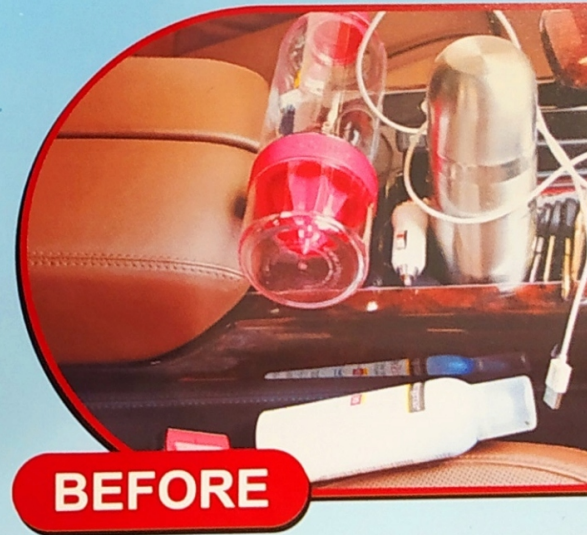

Suport auto pentru bauturi, universal, 5 orificii

- Suport auto sustinere pahare, sticle, diverse obiecte;
- 5 fante de diverse dimensiuni;
- Potrivit pentru orice tip de masina.

Descriere

Suportul universal pentru bauturi pentru masina este un gadget practic care merita sa existe in fiecare masina. Acesta poate depozita nu numai sticle, ci si pahare, obiecte mici. Suportul este compatibil cu toate marcele de masini. Acesta poate fi montat intre scaun si consola centrala, astfel incat sa nu deranjeze soferul, dar sa fie suficient de aproape pentru a fi usor de atins daca este necesar. Suportul pentru bauturi pentru masina este fabricat din plastic robust si rezistent la deteriorari - va supravietui multor calatorii si va arata minunat tot timpul!

Suportul pentru bauturi pentru masina are pana la 5 deschideri de diferite dimensiuni. Cele doua orificii mai mari sunt destinate transportului in siguranta de bauturi in sticle, cutii sau pahare. In mijlocul suportului pentru bauturi pentru masina, exista un compartiment dreptunghiular pentru obiecte mici - puteti arunca in el maruntisuri sau chei. Ultimele doua orificii mai mici ale suportului vor fi perfect utile pentru depozitarea pixurilor, astfel incat vom avea mereu ceva de scris la indemana

Drink Holder

Drink holder
Sujetador de
bebidas

Pencil/pen holder
Portalápices/
portabolígrafos

Fits between seats or seat & center console
Se instala entre los asientos o el asiento y la consola central

Mobile device holder
Portador de
dispositivos móviles

- Fits between seats of seat and center console of most vehicles
- Keeps items secure, organized and within reach
- Holds drinks, mobile devices, pens & other loose items
- Se puede instalar entre los asientos o el asiento y la consola central de la mayoría de los vehículos
- Mantiene los objetos seguros, organizados y al alcance de la mano
- Sirve para poner bebidas, dispositivos móviles, bolígrafos y otros objetos sueltos