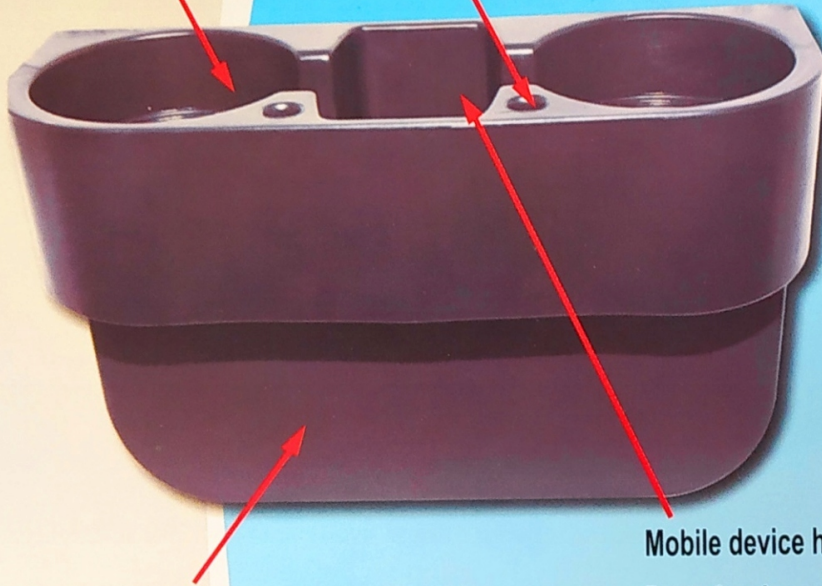

Drink Holder

Drink holder
Sujetador de
bebidas

Pencil/pen holder
Portalápices/
portabolígrafos

Fits between seats or seat & center console
Se instala entre los asientos o el asiento y la consola central

Mobile device holder
Portador de
dispositivos móviles

- Fits between seats of seat and center console of most vehicles
- Keeps items secure, organized and within reach
- Holds drinks, mobile devices, pens & other loose items
- Se puede instalar entre los asientos o el asiento y la consola central de la mayoría de los vehículos
- Mantiene los objetos seguros, organizados y al alcance de la mano
- Sirve para poner bebidas, dispositivos móviles, bolígrafos y otros objetos sueltos