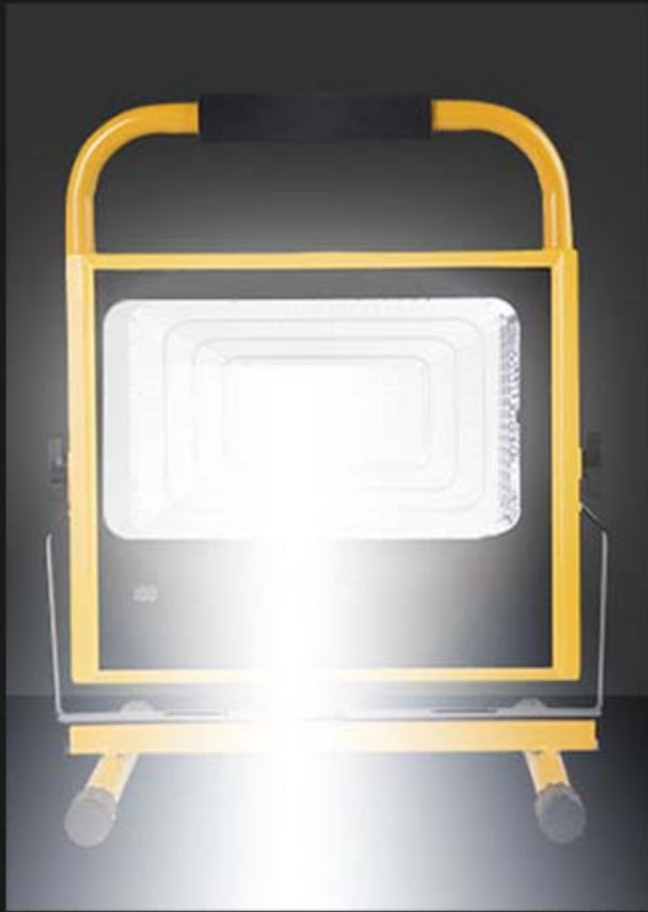

Proiector LED portabil Superfire FS1-A, 25W, 850 lm, reincarcabil, Acumulator 4500 mAh

- Proiector LED portabil cu acumulator, telecomanda, 25W, lumina alba-rece, 56 LED-uri;
- 3 moduri de operare (puternic-slab-avertisment rosu intermitent + albastru);
- Telecomanda, timer, lumina reglabila;
- Rezistent la apa si intemperii;
- Timp de functionare: 4 H, Timp de incarcare: 6 H

Descriere

Proiectorul LED Superfire FS1-A este un accesoriu practic care va facilita munca in atelier. Echipat cu lumina LED si functia de rotatie in toate directiile va ilumina intreaga incapere. Afiseaza nivelul de incarcare a bateriei, astfel incat sa ii puteti reinnoi energia in timp. Timpul lung de functionare (7,8 ore) reduce frecventa de reincarcare, iar rezistenta la apa si praf maresta libertatea de utilizare.

LED rechargeable flood light

High power floodlight lighting

Remote control | Battery indicator |

Long runtime

Nivelul acumulatorului mereu sub control

Te-ai teama ca vei ramane brusc fara curent? In coltul din stanga jos, exista un afisaj, care va va informa despre starea bateriei in timp real. Astfel vei putea incarca la timp acumulatorul dispozitivului.

Construcție solidă

FS1-A este fabricat din aluminiu de înaltă calitate, care disipează bine căldura și este rezistent la coroziune. Proiectorul LED oferă lumină cu o rază de aproximativ 120° și a fost acoperit cu sticlă calită pentru rezistența la deteriorare.