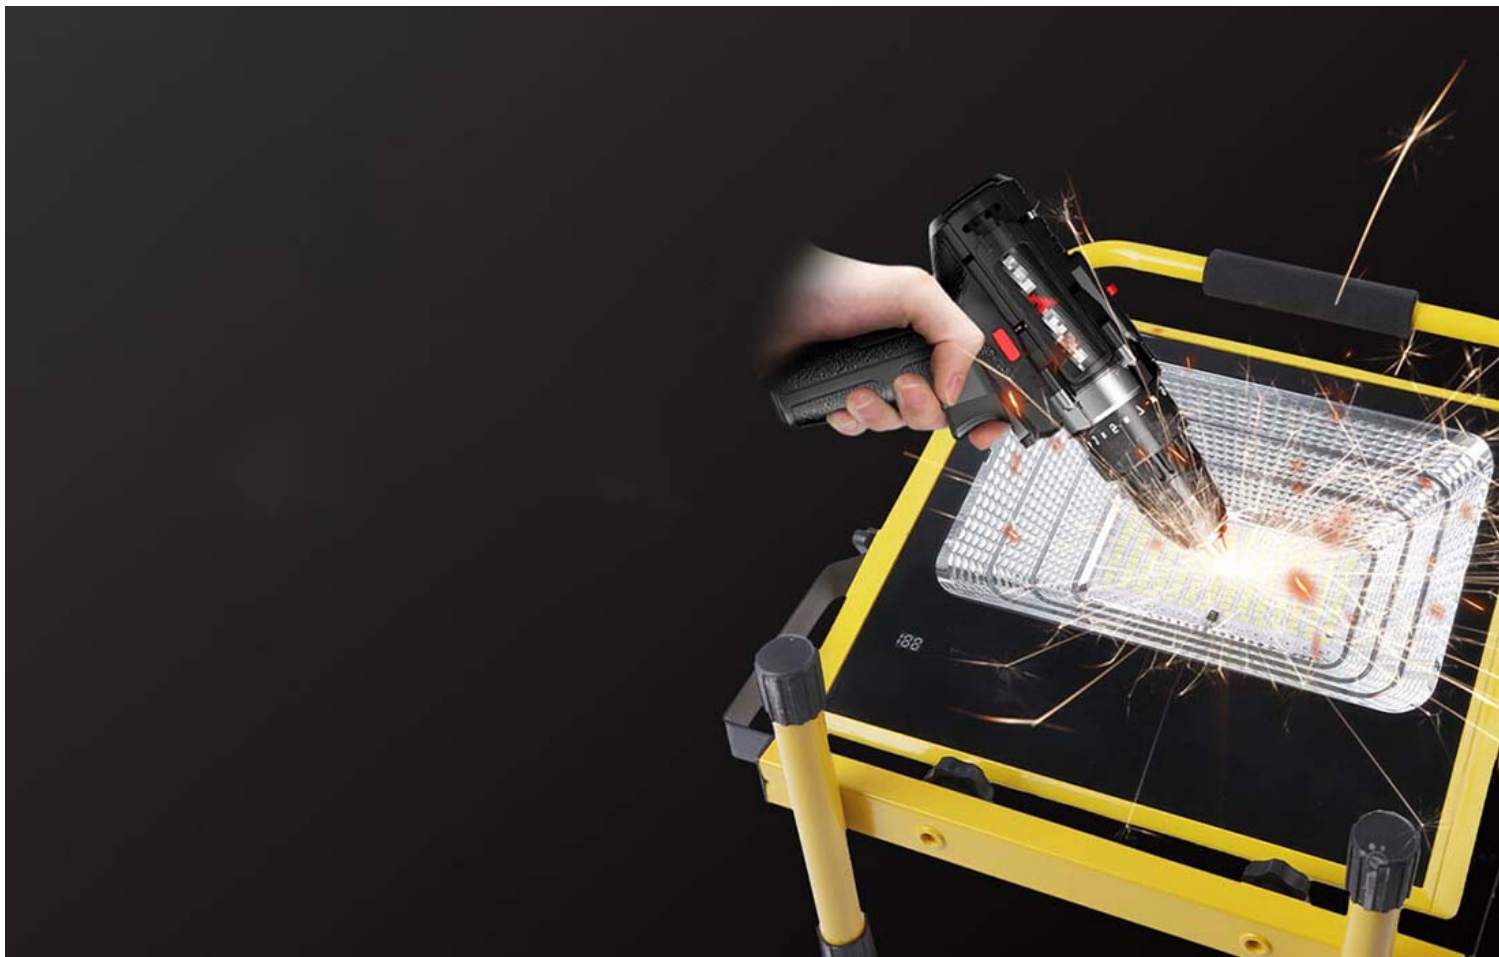

Proiector LED portabil Superfire FS1-A, 25W, 850 lm, reincarcabil, Acumulator 4500 mAh

- Proiector LED portabil cu acumulator, telecomanda, 25W, lumina alba-rece, 56 LED-uri;
- 3 moduri de operare (puternic-slab-avertisment rosu intermitent + albastru);
- Telecomanda, timer, lumina reglabila;
- Rezistent la apa si intemperii;
- Timp de functionare: 4 H, Timp de incarcare: 6 H

Descriere

Proiectorul LED Superfire FS1-A este un accesoriu practic care va facilita munca in atelier. Echipat cu lumina LED si functia de rotatie in toate directiile va ilumina intreaga incapere. Afiseaza nivelul de incarcare a bateriei, astfel incat sa ii puteti reinnoi energia in timp. Timpul lung de functionare (7,8 ore) reduce frecventa de reincarcare, iar rezistenta la apa si praf maresta libertatea de utilizare.

3 moduri de operare

În funcție de condiții, puteți schimba modurile de funcționare ale dispozitivului. Proiectorul LED oferă modul stroboscopic luminos, slab sau roșu/albastru. Puteți seta modurile de iluminare cu telecomanda inclusă.

Construcție solidă

FS1-A este fabricat din aluminiu de înaltă calitate, care disipează bine căldura și este rezistent la coroziune. Proiectorul LED oferă lumină cu o rază de aproximativ 120° și a fost acoperit cu sticlă calită pentru rezistența la deteriorare.