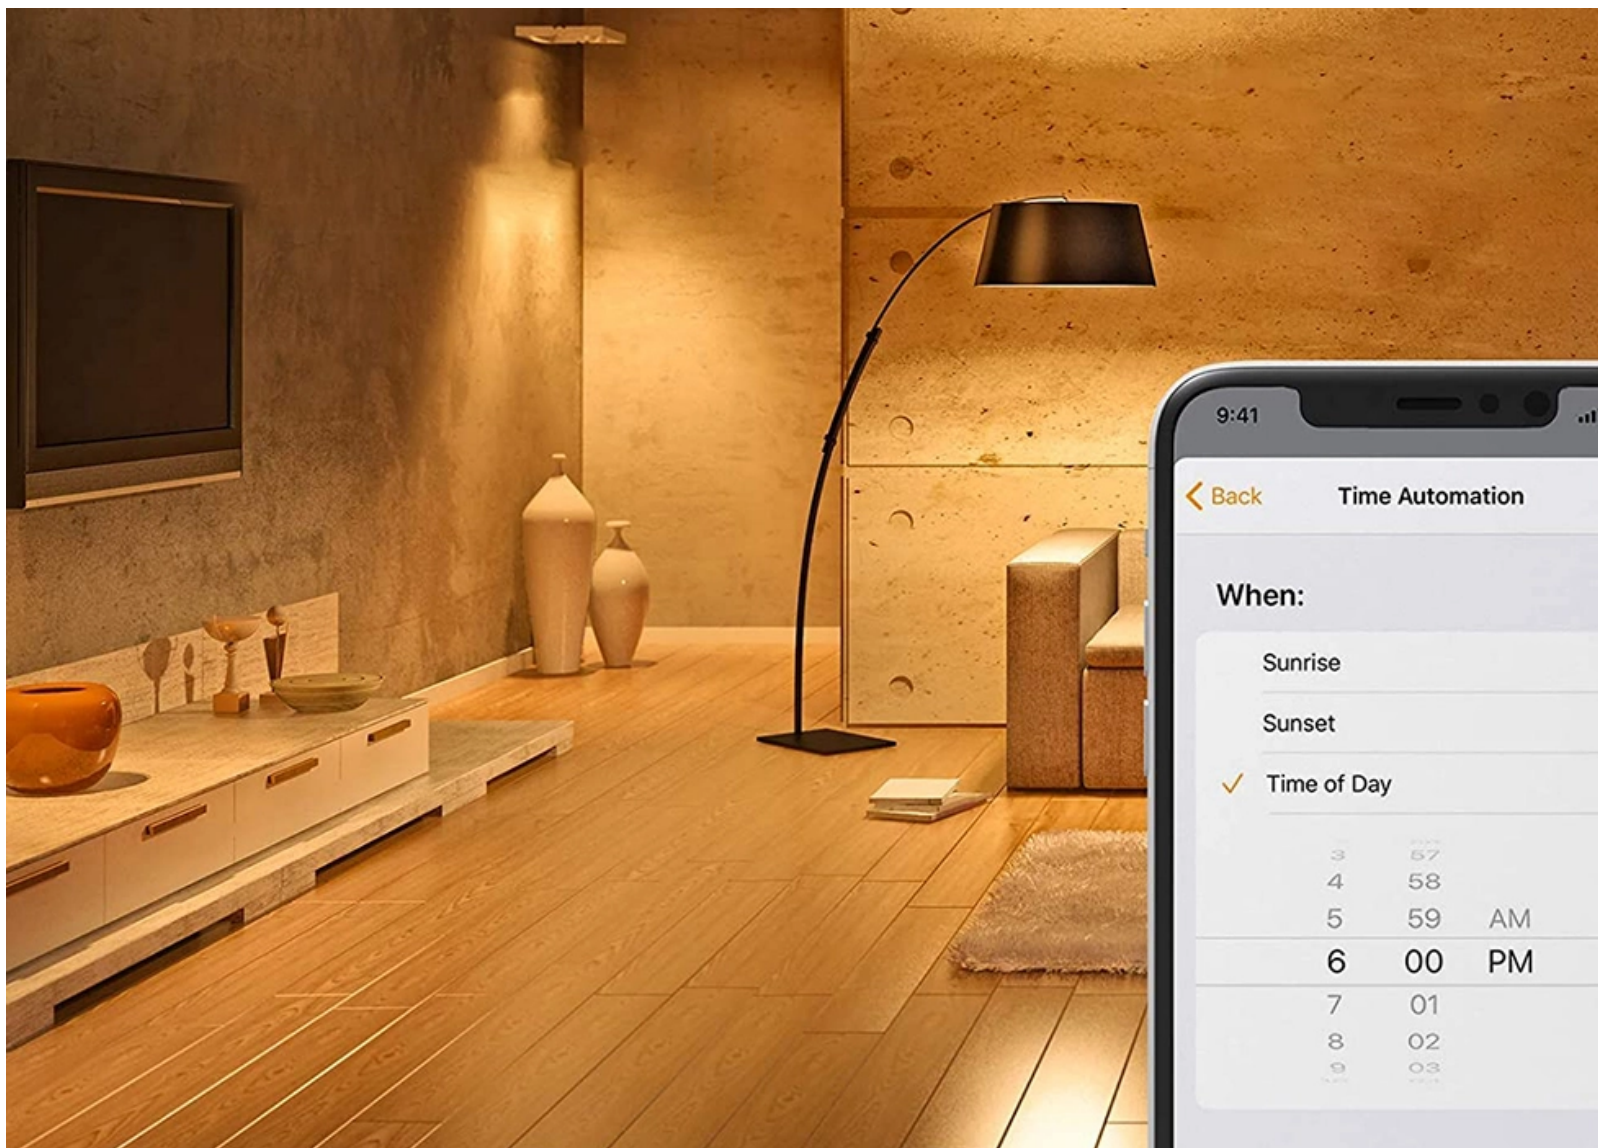

Set 2 prize inteligente WiFi Gosund SP1, 16A, Monitorizare consum energie, Smart Life, Tuya

- Set 2 prize smart WiFi - prin intermediul aplicatiei puteti controla iluminatul sau alte dispozitive casnice;
- Functie de masurare a consumului de energie;
- Timer - programezi pornirea / oprirea dispozitivelor;
- Compatibile cu Amazon Alexa si Goggle Assistant.

Descriere

Gosund SP1 este o priza inteligenta cu mufa UE. Folosind aplicatia Smart Life (aplicatia Tuya) (gratuita pe Android si iOS). Odata ce produsul este conectat la reseaua Wifi si adaugat la aplicatia din telefon, il putem controla de oriunde daca exista acces la Internet. Dispozitivul functioneaza cu cele mai recente sisteme: IFTTT, Amazon Alexa si Goggle Assistant. Setul include 2 prize inteligente SP1.

Caracteristici

- Dimensiuni 8 x 7,5 x 7 cm
- Tensiune 230V
- Putere 0,40 W
- Max. putere: 3680 W - 16A
- Comunicare WiFi (2,4 GHz)
- Precizia masurarii 0,1 kWh
- APP Smart Life (aplicatia Tuya)
- Functii suplimentare Masurarea consumului de energie + Functia Timer
- Greutate 130 grame