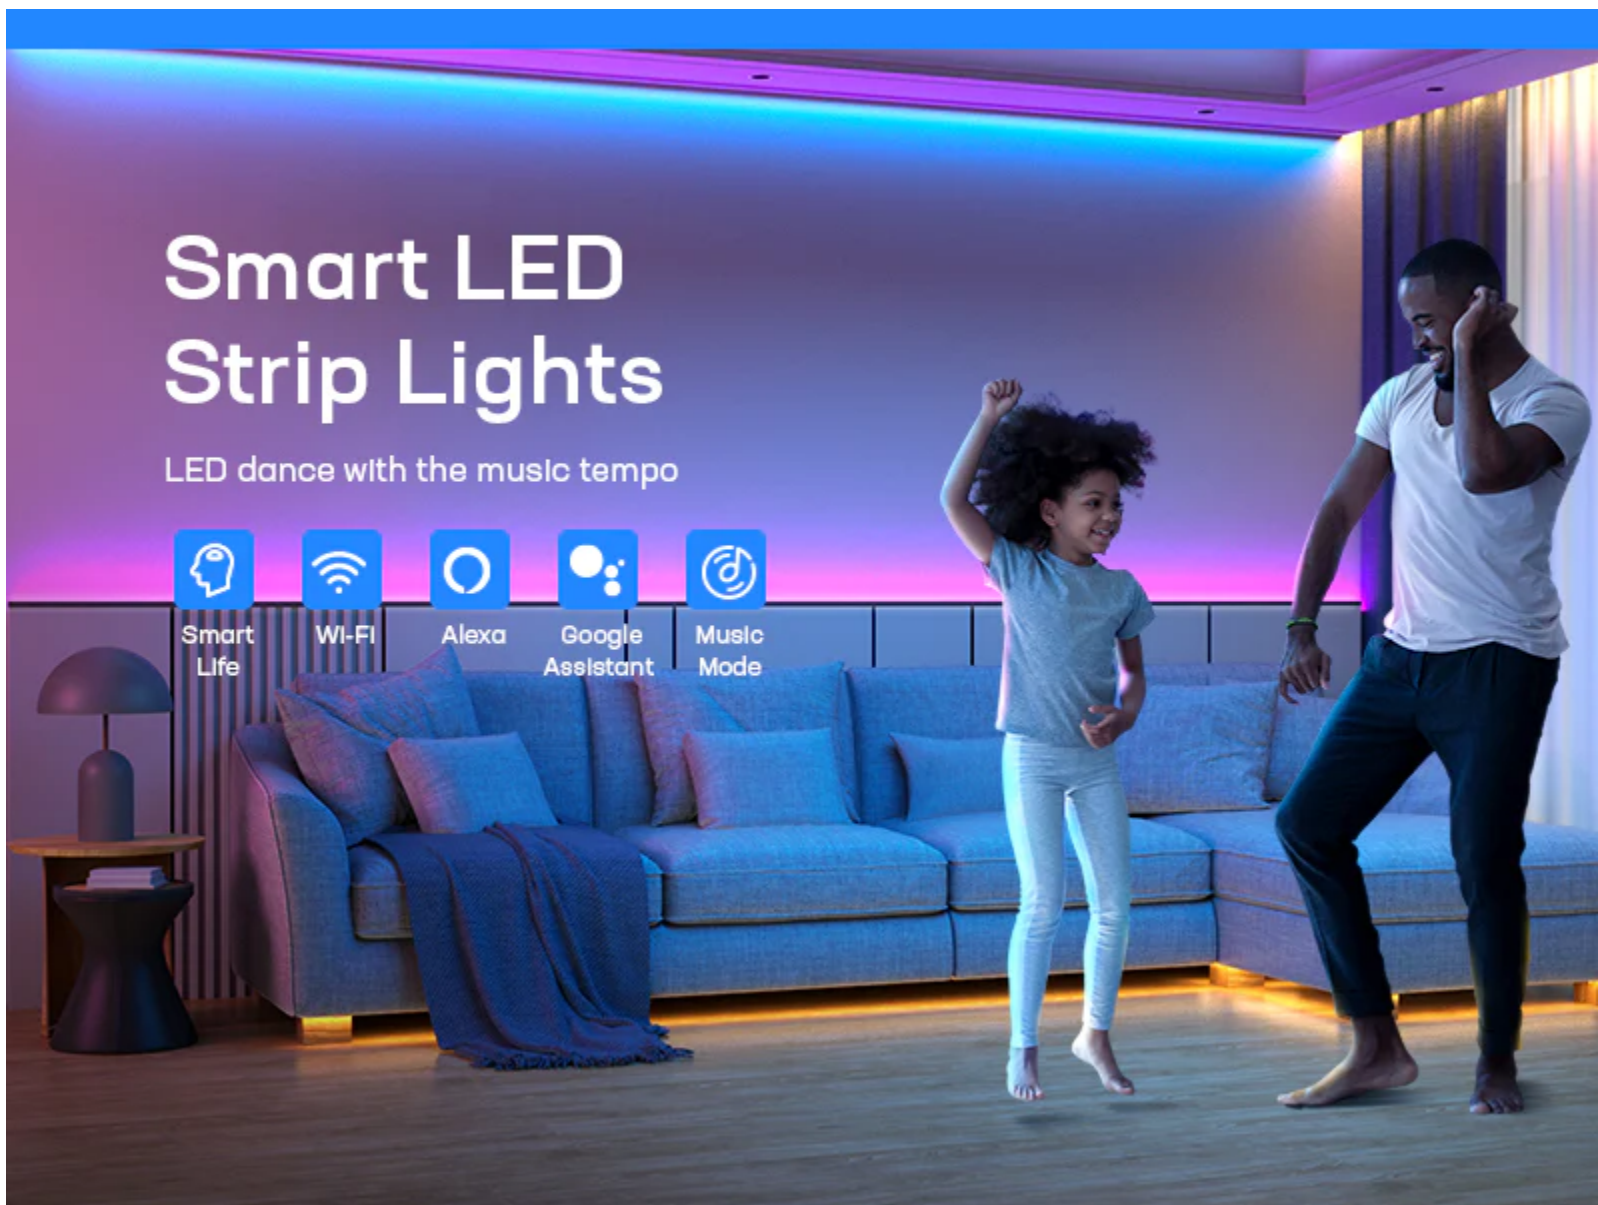

Banda LED Teckin SL02, 5M RGB, 18W, Sincronizare Muzica, Smart, Wifi, Smart Life, Telecomanda, Alexa, Google Assistant

- Banda LED Teckin SL02 va ajuta sa creati un decor de poveste;
- Control multiplu: prin aplicatii dedicate sau telecomanda;
- Compatibila Alexa & Google Home;
- Multiple scene si peste 1,6 milioane de culori;
- Sincronizare cu muzica.

"ALexa, turn light to blue!"

"ok"

Work with
Amazon Alexa

Compatible with
Google Assistant

Sincronizare cu muzica

Banda LED Teckin SL02 creeaza o ambianta plina de culoare. Se pot schimba culorile cu ritmul muzicii. In pachet gasiti si un set de cleme cu adeziv in caz ca nu doriti sa o fixati cu banda adeziva.

Smart LED Strip Lights

LED dance with the music tempo

Smart
Life

WI-FI

Alexa

Google
Assistant

Music
Mode

Usor de montat

Easy to connection

1 IR Controller

2 LED strip

3 Cut along metal line

4 Tear and attach

Caracteristici

- Lungime: 5m
 - Alimentare: DC 12V
 - Lumina: RGB
 - Putere: 18W
 - IP20
 - LED: 5050
 - Wi-Fi + RF Remote
 - Alexa & Google Home
 - App: Smart Life, Teckin
 - Prindere cu adeziv si cleme
-