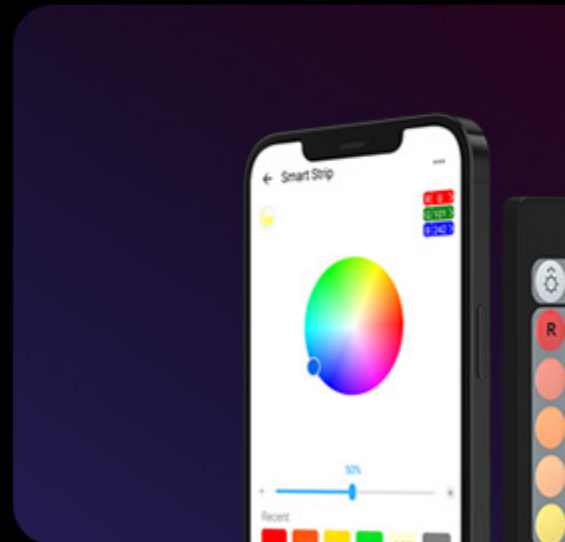

Banda LED Sonoff Wifi RGB L2 5m, Sincronizare Muzica, Waterproof IP65, Wifi, Bluetooth, Telecomanda

- Banda LED Smart RGB WiFi, Bluetooth, telecomanda;
- 16 milioane de culori si o multiple scene;
- Sincronizare cu muzica;
- Rezistenta la apa;

Descriere

Creeaza un decor de poveste cu Banda LED Sonoff L2, 5m Smart. Cu ajutorul aplicatiei si a camerei telefonului, puteti afisa culoarea dorita pe banda LED. Banda va seta automat culorile potrivite oricarei atmosfere rapid si simplu. Poate fi utilizata si in exterior fiind rezistenta la apa IP65. Banda se poate extinde cu 2 sau 5 m. Lungimea maxima este de 10 m.

Control multiplu

Controlul benzii se poate face prin Wifi, Bluetooth sau telecomanda din pachet. Diverse metode de selectie a culorilor, cerc de culoare, culoare recenta si clasica, diferite moduri de selectare pentru schimbarea culorii. Datorita aplicatiei eWeLink, controlul este la indemana. Puteti seta luminozitatea, modurile, culorile si chiar temperatura. Aplicatia va permite sa controlati banda de oriunde si sa va gestionati in mod convenabil iluminatul.

Easy Installation

Bluetooth Co

Voice Control

Remote Con

16 milioane de culori si o multiple scene

Depinde de tine cum straluceste banda ta. Alegeti din 16 milioane de culori disponibile in aplicatie sau utilizati posibilitatea de a copia orice culoare din mediu. In acest fel, puteti ajusta nuanta luminii la aranjamentul dvs. si mai usor. Poti alege 21 de moduri recomandate si pana la 8 scene DIY, poti propria scena in functie de dorintele tale.