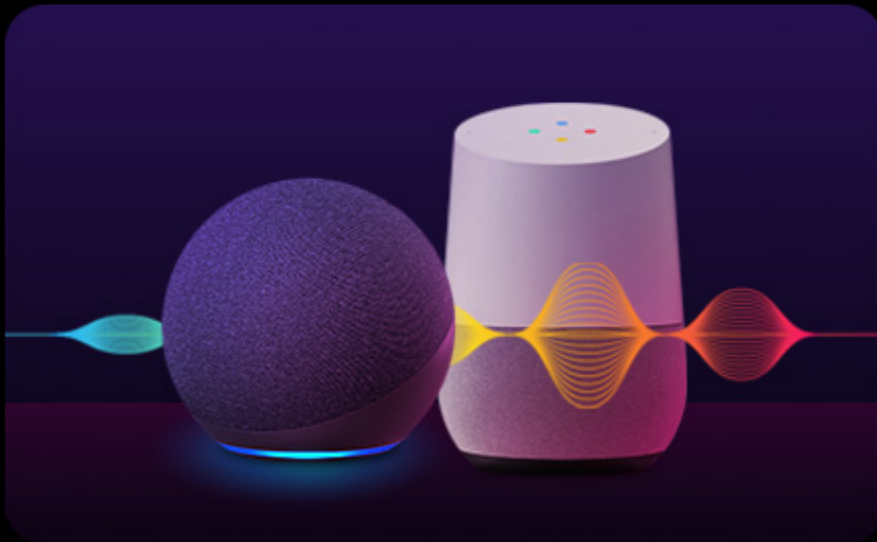

Banda LED Sonoff Wifi RGB L2 5m, Sincronizare Muzica, Waterproof IP65, Wifi, Bluetooth, Telecomanda

- Banda LED Smart RGB WiFi, Bluetooth, telecomanda;
- 16 milioane de culori si o multiple scene;
- Sincronizare cu muzica;
- Rezistenta la apa;

Descriere

Creeaza un decor de poveste cu Banda LED Sonoff L2, 5m Smart. Cu ajutorul aplicatiei si a camerei telefonului, puteti afisa culoarea dorita pe banda LED. Banda va seta automat culorile potrivite oricarei atmosfere rapid si simplu. Poate fi utilizata si in exterior fiind rezistenta la apa IP65. Banda se poate extinde cu 2 sau 5 m. Lungimea maxima este de 10 m.

Control multiplu

Controlul benzii se poate face prin Wifi, Bluetooth sau telecomanda din pachet. Diverse metode de selectie a culorilor, cerc de culoare, culoare recenta si clasica, diferite moduri de selectare pentru schimbarea culorii. Datorita aplicatiei eWeLink, controlul este la indemana. Puteti seta luminozitatea, modurile, culorile si chiar temperatura. Aplicatia va permite sa controlati banda de oriunde si sa va gestionati in mod convenabil iluminatul.

Easy Installation

Bluetooth Co

Voice Control

Remote Con

16 milioane de culori si o multiple scene

Depinde de tine cum straluceste banda ta. Alegeti din 16 milioane de culori disponibile in aplicatie sau utilizati posibilitatea de a copia orice culoare din mediu. In acest fel, puteti ajusta nuanta luminii la aranjamentul dvs. si mai usor. Poti alege 21 de moduri recomandate si pana la 8 scene DIY, poti propria scena in functie de dorintele tale.