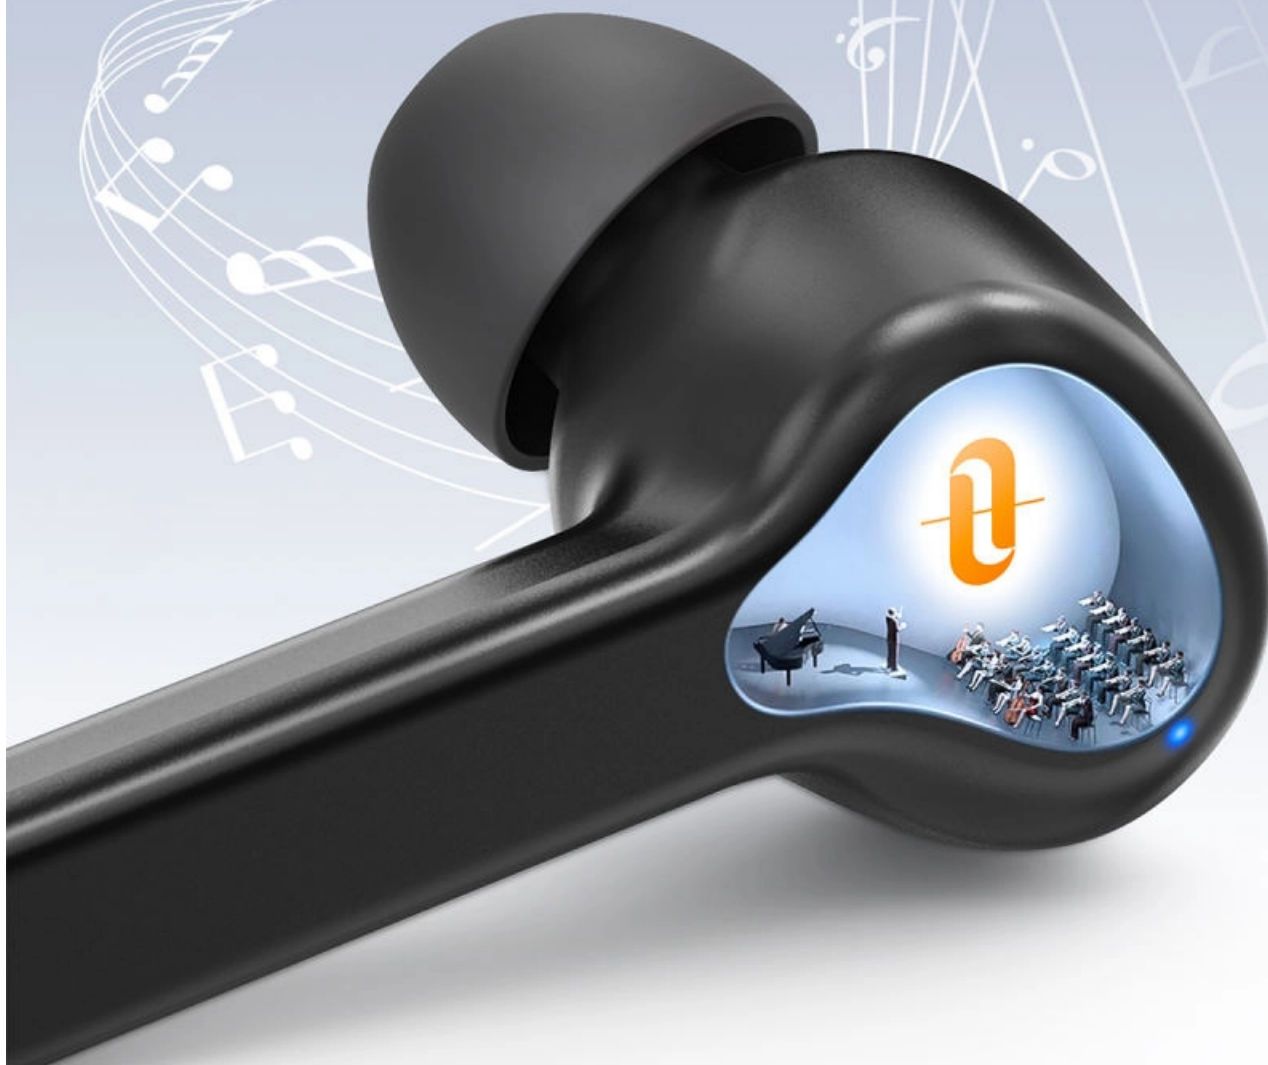

IMMERSIVE Hi-Fi SOUND

6mm dynamics drivers bring more natural sound and boosted bass

Caracteristici

- Versiune Bluetooth: 5.0 • Rezistenta apa IPX6 • Capacitatea bateriei carcusei: 730mAh
- Timp de reincarcare: 2.5 ore • Total timp de redare: 40 de ore