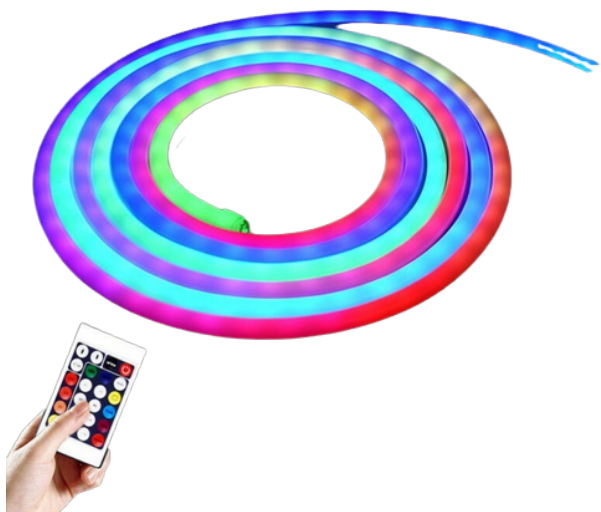

## Kit furtun luminos LED SMD RGB Waaterproof, telecomanda, lungime 5 m, alimentare priza

- Controler (telecomanda) cu 24 de taste;
- Rezistent la apa;
- Intensitate reglabila;
- Se alimenteaza la reseaua electrica;
- Material flexibil usor de modelat.

### Descriere

[lgc\_column grid="75" tablet\_grid="85" mobile\_grid="100" last="false"]

#### **Furtun iluminat cu LED-uri SMD, usor de modelat**

Furtunul este iluminat cu LED-uri SMD, ce fac ca utilizarea acestuia sa fie una economica. Furtunul este usor de modelat permitandu-va sa il montati usor pe o multitudine de suprafete precum mobilier, borduri, realizand diverse forme care adauga un plus de unicitate decorului. Lungimea furtunului este de 5 metri si poate fi folosit si pentru a ilumina camera copilului, dormitorul sau a livingul. Furtunul se alimenteaza la reseaua electrica cu ajutorul alimentatorului inclus in pachet.

### **Iluminare multicolora controlata de la distanta**

Cu acest kit puteti realiza un decor care va umple incaperea cu lumina si culoare. Atmosfera creata va fi una linistitoare si relaxanta odata cu lasarea intunericului. Furtunul poate fi controlat de la distanta cu ajutorul telecomenzii incluse in pachet, permitandu-va sa opriti/porniti furtunul, schimbati culoarea si alege intensitatea. Furtunul poate fi utilizat atat in interior cat si in exterior fiind bine izolat.