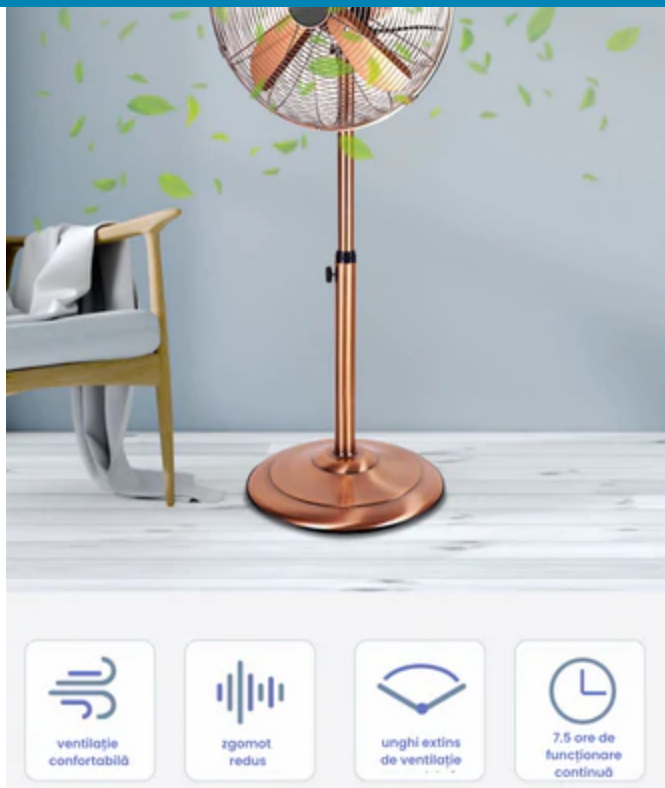

## Ventilator cu Stativ, Retro Vent Max Copper, 3 trepte de viteza, 40W, inaltime reglabila

- Design Vintage cu structura metalica stabila;
- Putere mare de ventilatie datorita motorului de 50W care angreneaza cele 4 palete din aluminiu ale elicei ;
- Poate fi controlat si prin telecomanda care insoteste ventilatorul;
- Dispune de 3 trepte de viteza, functie de oscilatie, inclinare si inaltime reglabile.

### Descriere

Ventilatorul cu stativ Retro Vent Max Copper cu structura metalica, 3 trepte de viteza si putere de 40W este accesoriul ce nu ar trebui sa lipseasca din locuinta ta in acest sezon. Acum iti poti desfasura activitatile intr-un mod cat mai confortabil, fara a suferi din cauza caldurii excesive. Ventilatorul asigura o racorire placuta si rapida in zilele calduroase de vara. Acesta poate fi amplasat si mutat cu usurinta in orice incapere aveti nevoie. De asemenea, acesta are inaltimea reglabila, ceea ce il face foarte versatil.

Ventilatorul are inclinație reglabilă pentru o

directionare precisă a fluxului de aer proaspăt în încăpere, ce este asigurat de elicea ventilatorului. Dispozitivul este echipat cu 3 lame din metal. Există 3 viteze din care să alegeți, pe care le puteți controla folosind panoul de comandă mecanic.

### Caracteristici:

- Dimensiune: 465 x 155 x 590 mm
- Diametru Ventilator: 16 inch
- Culoare Bronze
- Oscilare: 85 grade
- Greutate Brută 7.32 kg
- Greutate Netă: 5.93 kg
- Nr. Viteze: 3 trepte
- Palete: 4 buc
- Material: Aluminiu
- Motor cu fir de cupru
- Tensiune: 220 V
- Voltaj; 50 HZ