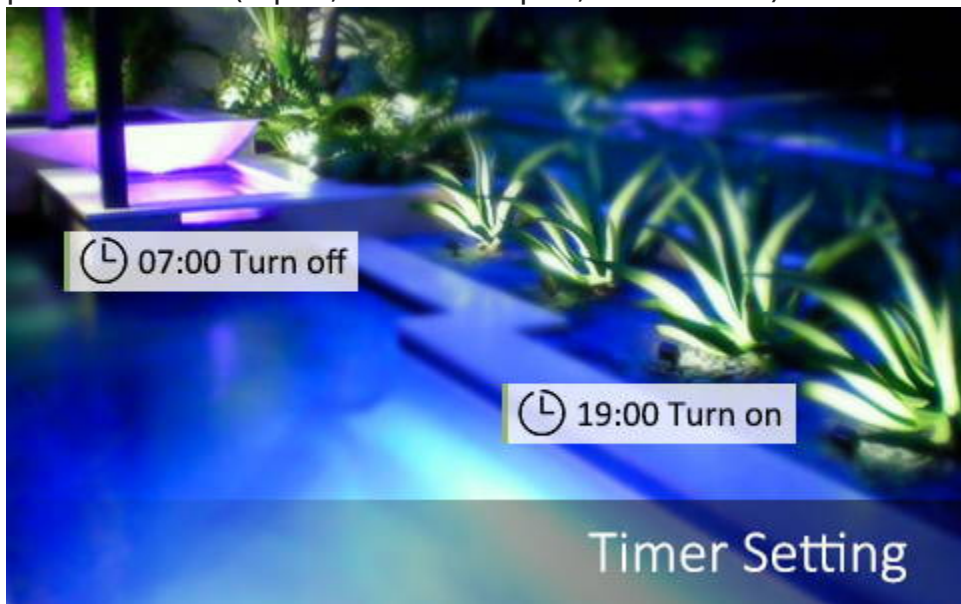

Multicolore RGB + Sincronizare cu muzica

16 milioane de culori cu luminozitate si saturatie reglabila pentru a satisface diferite nevoi. Functia de sincronizare a muzicii permite lampilor sa danseze impreuna cu ritmul muzicii.

Lights Dance with the Rhythm of Music

Temporizator si personalizare

Setati programe pentru a porni si stinge automat lumina ca rutine (este necesar un [hub](#)). Functia de memorie este disponibila. Ultimele setari vor fi salvate pentru acces rapid data viitoare, pentru a face viata de zi cu zi mult mai convenabila. Proiectoarele accepta setari personalizate (lapse, rasarit si apus, vreme etc.).