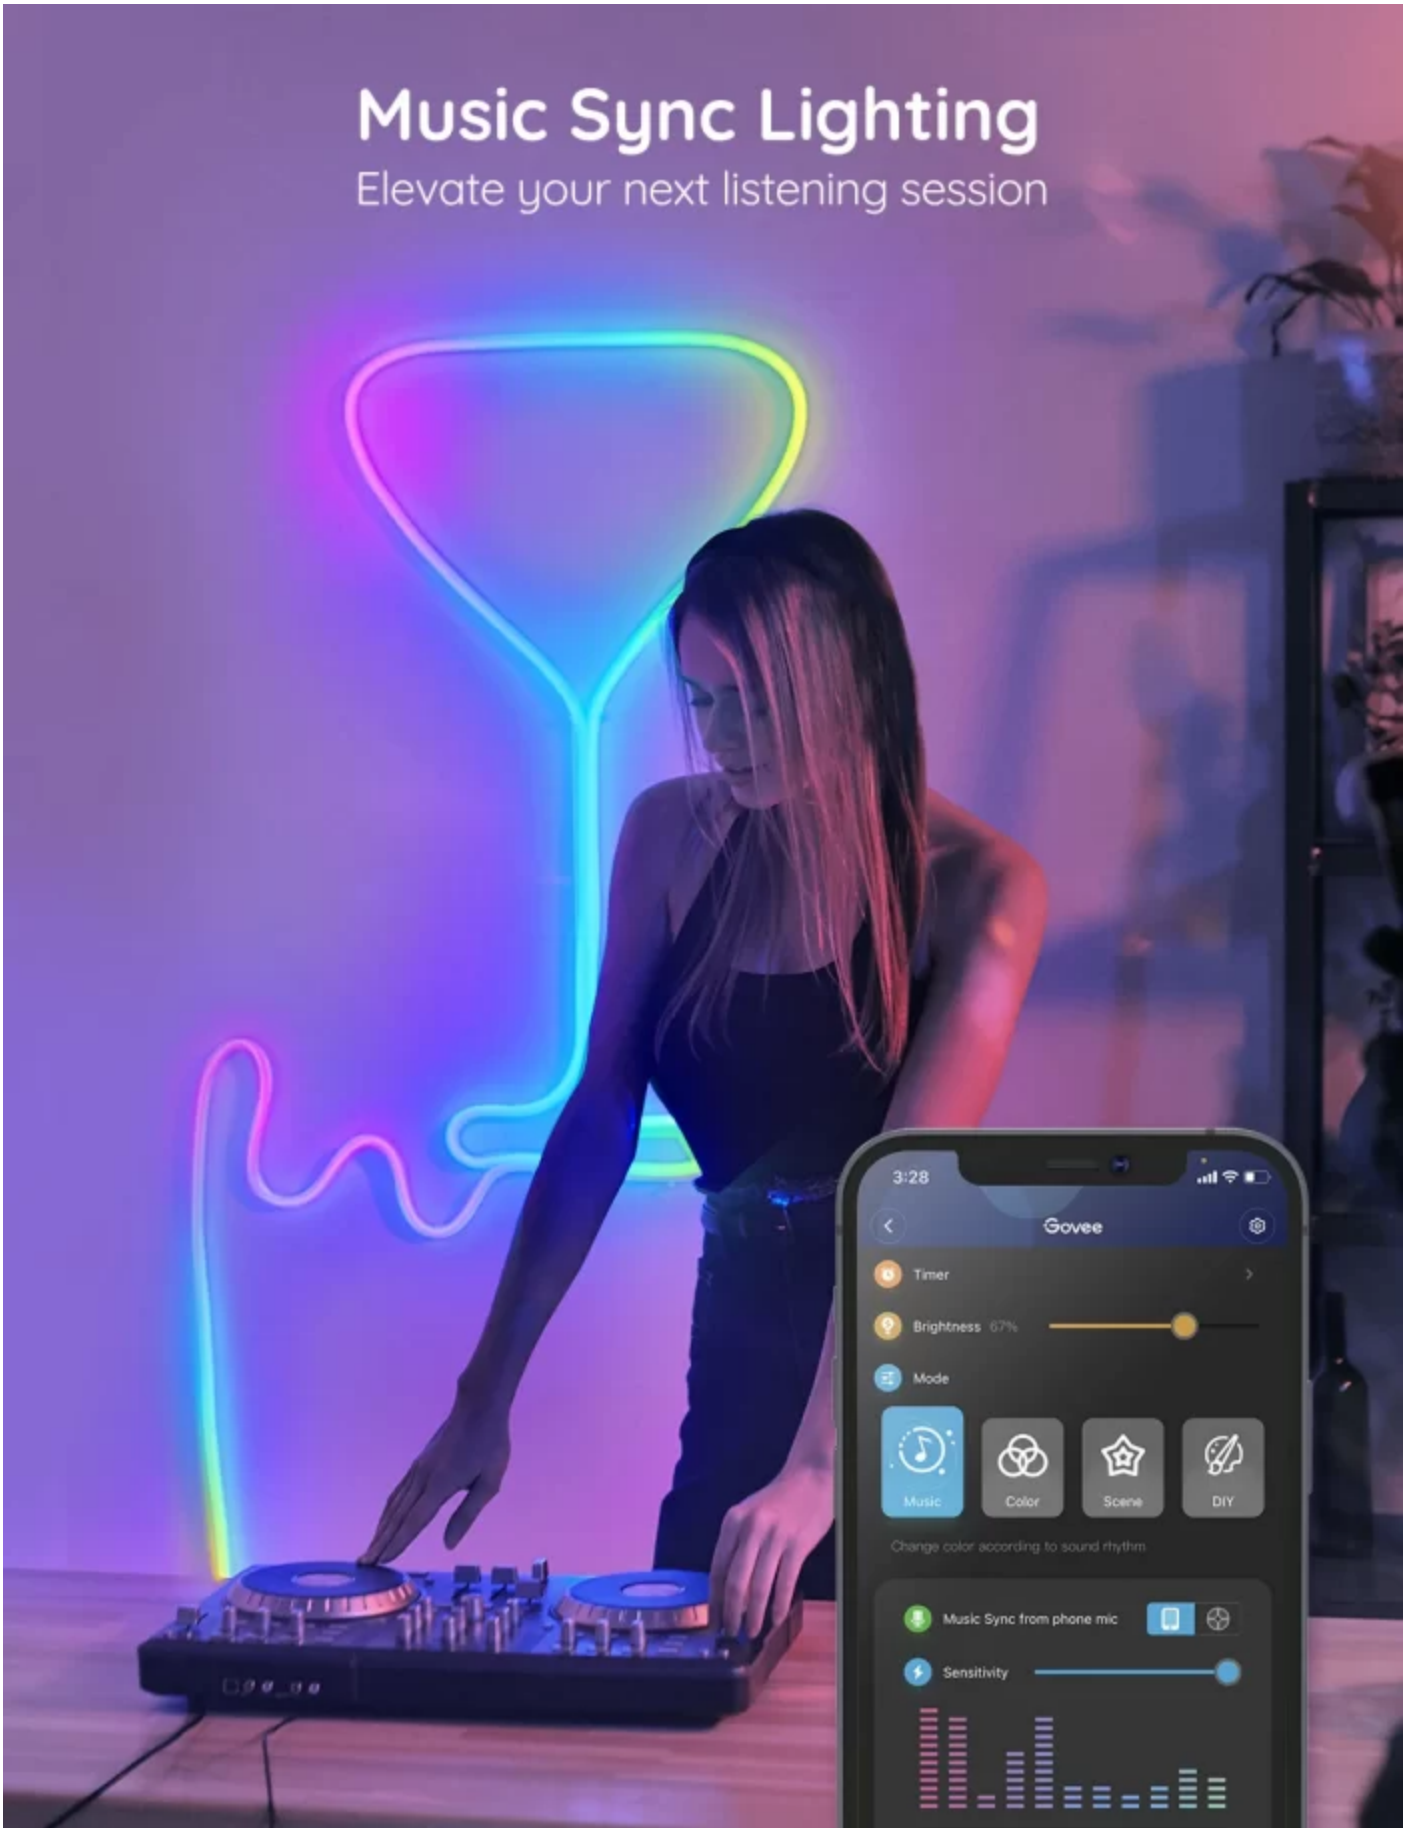

Music Sync Lighting

Elevate your next listening session