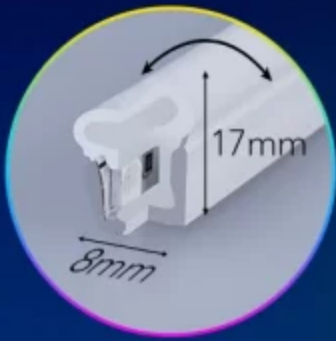

Banda LED Neon Govee H61A0 RGBIC, Inteligenta, Sincronizare Muzica, Wifi, 3m, IP67, Alexa , Google Asistant

- Descoperiti noua banda led Neon. Esta ca o sfoara flexibila care va ofera lumina de inalta calitate RGBIC. Cu un exterior durabil din silicon si lumina difuza stralucitoare, care poate fi indoita in jurul colturilor si in diferite forme.
- Foloseste tehnologia inovatoare RGBIC - cu cipurile integrate IC puteti selecta simultan mai multe culori;
- Control vocal fara maini;
- Functii inteligente ale aplicatiei;
- Pentru interior si exterior (factor IP67).

Descriere

Banda LED Neon Govee H61A0 RGBIC, Sincronizare Muzica, Wifi, 3 m, IP67

Tehnologia noua RGBIC prezinta mai multe cipuri IC, care permit benzi sa afiseze mai multe culori diferite, toate in acelasi timp. Descoperiti noua banda led Neon. Esta ca o sfoara flexibila care va ofera lumina de inalta calitate RGBIC. Cu un exterior durabil din silicon si lumina difuza stralucitoare, care poate fi indoita in jurul colturilor si in diferite forme.

Deep App Functionality

Do more with your lighting experience

Caracteristici:

- Culoare RGBIC
 - Metoda de control: Control vocal, Control APP, Controler
 - Marime: 3M
 - Rezistent la apa: Da IP67
 - Tensiune 24V
 - Pachetul include Neon * 1
 - Adaptor de priza UE * 1
 - Caseta de control * 1
 - Accesorii de instalare (Cleme+surub+adeziv 3M) * 10
-