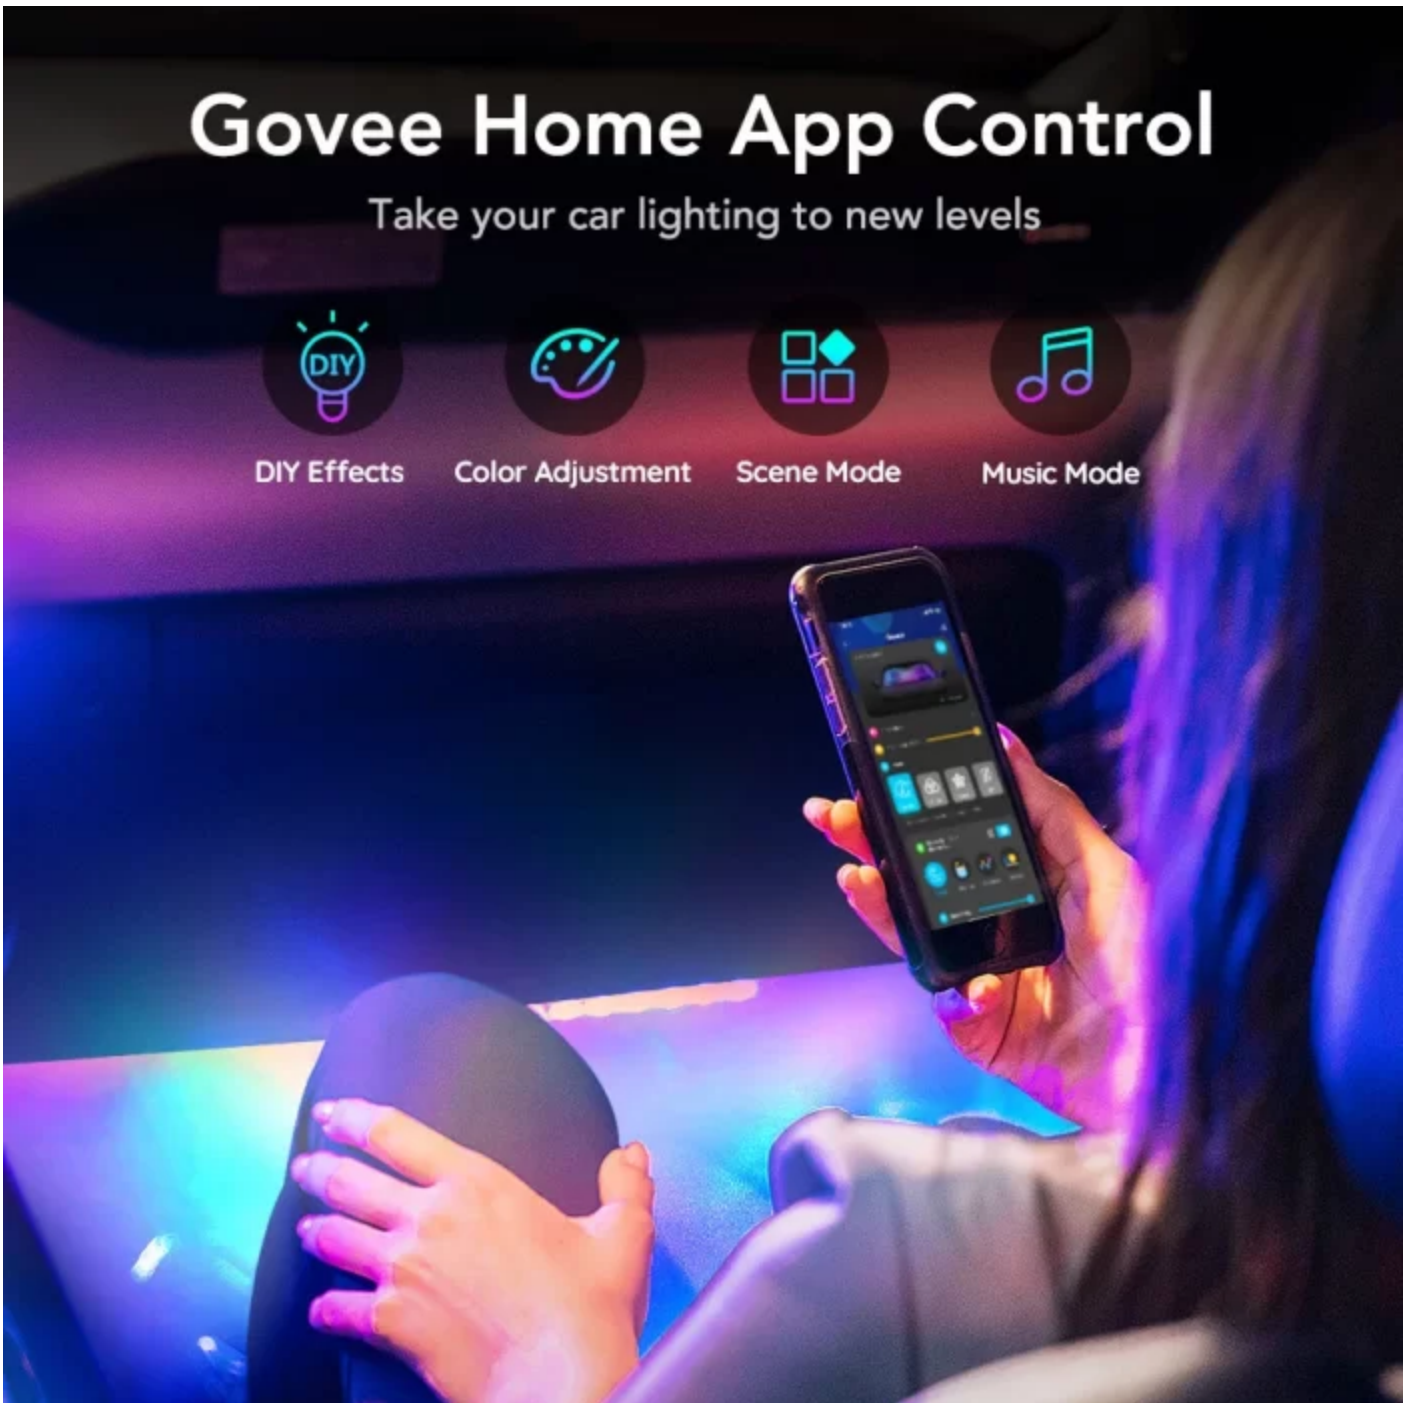

Banda LED Auto Govee H7090 RGBIC, Sincronizare Muzica, Control App, Telecomanda, 30 de scene

- Foloseste tehnologia inovatoare RGBIC - cu cipurile integrate IC puteti selecta simultan mai multe culori;
- 30 de scene de iluminat si 4 moduri de muzica
- Pana la 16 milioane de culori;
- Comenzi extinse, inclusiv personalizare DIY, moduri muzicale, reglare a culorii si a luminozitatii. moduri de scena prestabilite bazate pe natura, viata, emotie si festival.

Descriere

Banda LED Auto Govee H7090 RGBIC, Control App, Telecomanda Tehnologia noua RGBIC prezinta mai multe cipuri IC, care permit benzi sa afiseze 15 culori diferite, toate in acelasi timp. Exploreaza o lume plina de culoare Cu o serie de moduri de scena prestabilite, conduceti intotdeauna intr-o lumina care se potriveste stilului sau dispozitiei dvs. Descoperiti scene bazate pe natura, sarbatori si emotii, pentru a mentine interiorul masinii proaspat, distractiv si vibrant.

Govee Home App Control

Take your car lighting to new levels

DIY Effects

Color Adjustment

Scene Mode

Music Mode

Sincronizati IBanda RGBIC cu muzica

O petrecere usoara de fiecare data cand te urci in masina. Doar porniti muzica preferata si alegeti dintre modurile de muzica vibranta, luminile se vor misca in functie de ritmul muzicii, folosind un microfon incorporat. Alegeti dintre 16 milioane de culori, astfel incat luminile dvs. sa se potriveasca intotdeauna cu aspectul dorit. Creati-va propriile efecte de iluminare personalizate cu modul DIY. Pachetul contine 4 benzi de cate 30cm fiecare.

Get the Party Started

Sync the lights to the beats with music mode