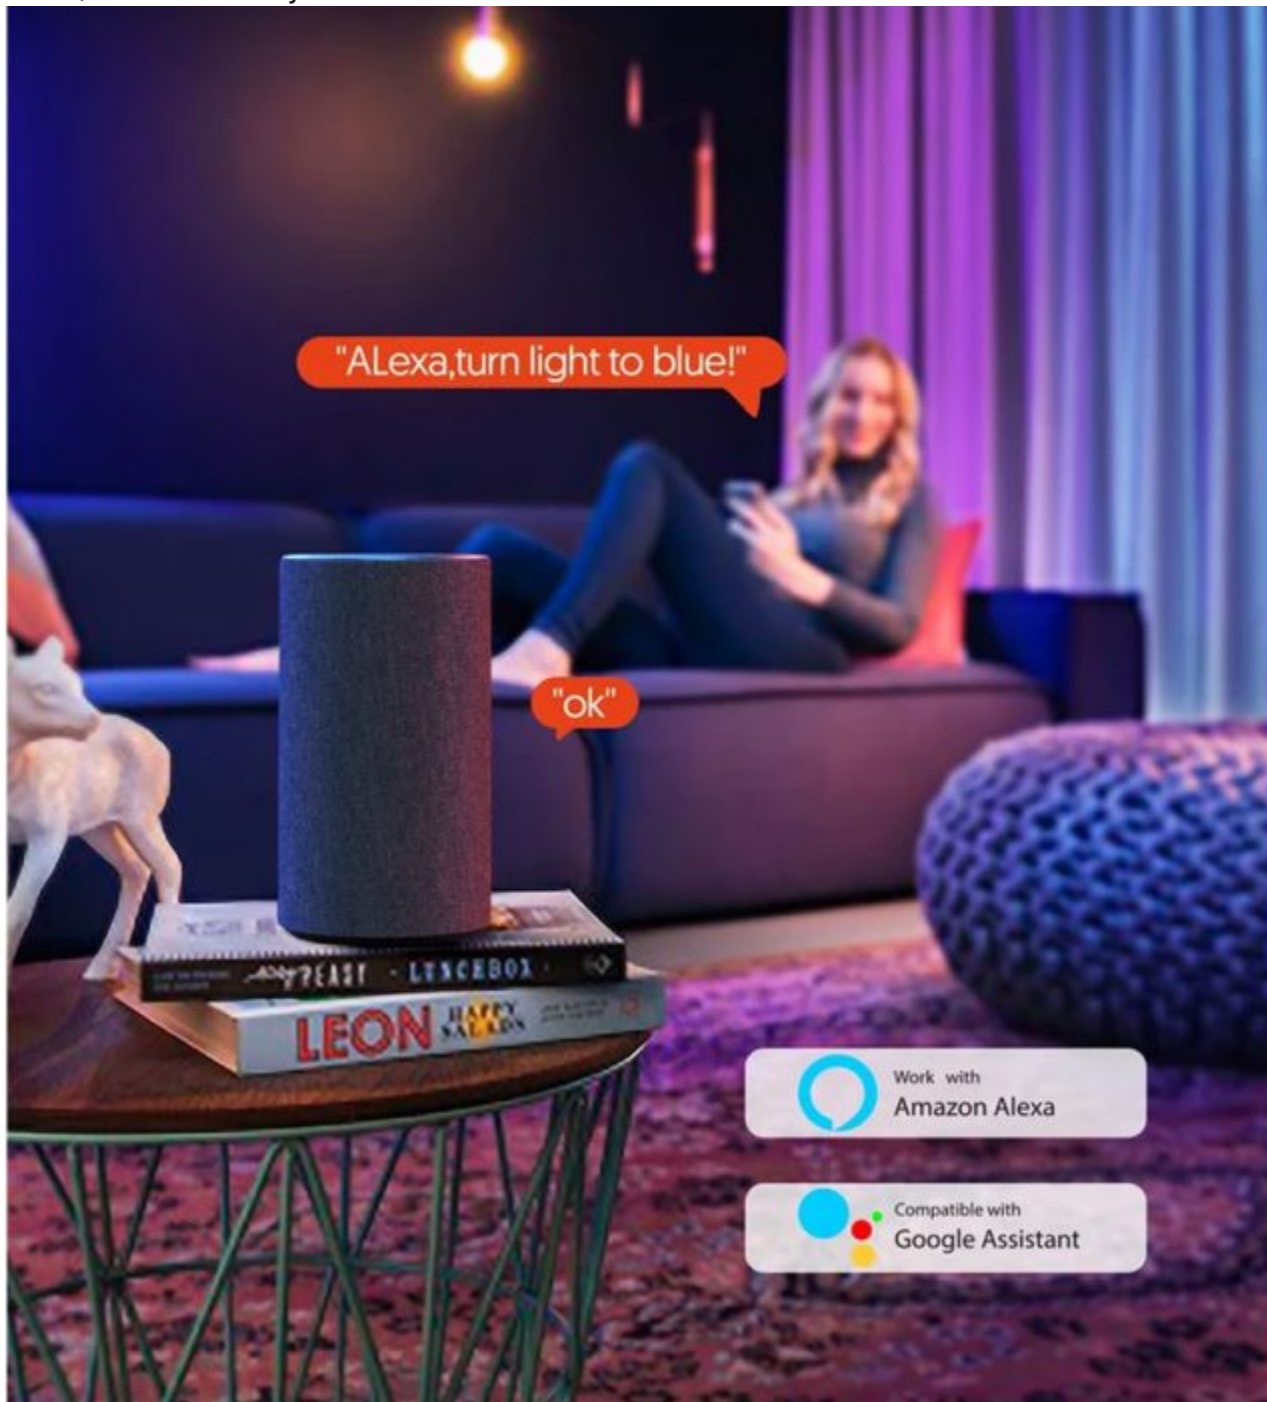

Banda LED Teckin SL07, 10m RGB, Sincronizare Muzica, Smart, Wifi, Smart Life, Telecomanda, Alexa, Google Assistant

- Puteti controla bara luminoasa prin intermediul dispozitivului de control, a telecomenzii si a aplicatiei Smart Life
- Folosind aplicatia puteti alege pana la 16 milioane de culori;
- Alexa si Google Home;
- 3 moduri de utilizare: static, dinamic si muzical;
- Se pot schimba culorile cu ritmul muzicii.

Descriere

Comenzi multiple

Puteti controla bara luminoasa prin intermediul dispozitivului de control, a telecomenzii si a aplicatiei Smart Life. Diferite moduri, cum ar fi modul static, modul dinamic si modul muzical, pot satisface diferite nevoi. Sunt disponibile mai multe scene: banda LED Teckin SL07 are 1,6 milioane de culori. Va ajuta sa creati atmosfera dorita.

Functioneaza cu Alexa si Google Home: banda LED Teckin este compatibila cu Alexa si Google Home. Puteti porni si opri banda cu ajutorul Alexa si Google Home. De asemenea puteti regla culoarea si luminozitatea.

Sincronizare cu muzica

Banda LED Teckin SL07 creeaza o ambianta plina de culoare. Se pot schimba culorile cu ritmul muzicii. Banda LED proiectata cu adeziv: Adezivul benzii este foarte puternic astfel puteti mona banda pe aproape orice suprafata. Alegeti o suprafata plana. Curatati suprafata inainte de instalare. In pachet gasiti si un set de cleme cu adeziv in caz ca nu doriti sa o fixati cu banda adeziva. Decorati diferite scene: poate fi folosita pentru a decora camera de zi, bucatarie, dormitor, camera de jocuri etc.