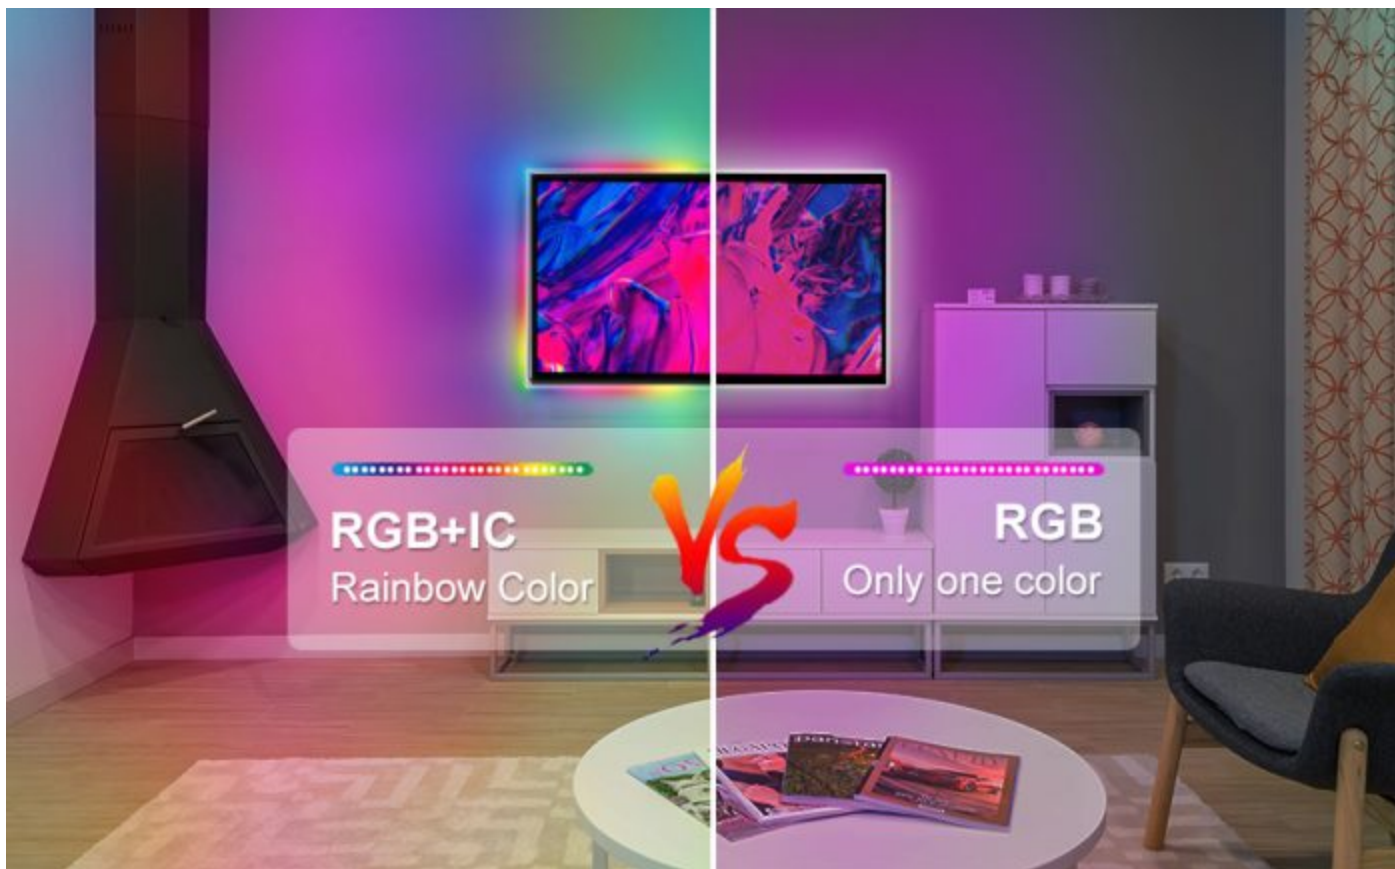

Banda LED Ustellar 6M RGBIC, Sincronizare Muzica, Smart, Wifi, Telecomanda, Alexa, Google Assistant

- Segmentare culoare: afisare culori diferite, toate in acelasi timp;
- 3 metode de control: telecomanda IR, aplicatia Smart Life sau controller;
- Google Assistant;
- Folosind aplicatia puteti alege pana la 16 milioane de culori;
- Se pot schimba culorile cu ritmul muzicii.

Descriere

Banda LED Ustellar 6 m, RGB+IC, Sincronizare Muzica, Smart Wifi, Telecomanda, LED 5050, Interior Tehnologia noua RGBIC prezinta mai multe cipuri IC, care permit benzi sa afiseze culori diferite, toate in acelasi timp. Cu Aplicatia „Smart Life”, puteti controla banda RGB+IC, cum ar fi diminuarea, schimbarea culorii, setarea timpului, alegerea scenei, sincronizarea muzicii etc. Conexiunea se face prin Wifi putand fi controlata de oriunde prin intermediul internetului.

Sincronizare cu muzica

Cu microfonul incorporat, puteti sincroniza muzica preferata cu luminile RGB+IC. Creati o ambianta colorata pentru baruri, restaurante, magazine etc.

Super versatila

Functioneaza cu o tensiune de iesire de 24 V, benzile LED pot fi atinse in siguranta, ceea ce poate oferi, de asemenea, luminozitate constanta a intregii benzi si o experienta de iluminare mai buna. Puteti sa programati banda pentru a va ajuta sa adormiti cu culoarea dorita care se estompeaza treptat si sa va treziti usor dimineata. Are un sistem de pindere cu cleme adezive care permite demontarea benzii din cleme daca este nevoie. Multe scene de lumina puteti alege in aplicatia „Smart Life”, fiecare scena da viata in orice camera.

Caracteristici

- Lungime: 6 m
 - Alimentare: DC 24V
 - Lumina: RGB+IC
 - IP20
 - LED: 5050
 - 18 Leds/M
 - Wi-Fi + RF Remote
 - Alexa & Google Home
 - App: Tuya, Smart Life
 - Sistem de pindere cu cleme adezive
-