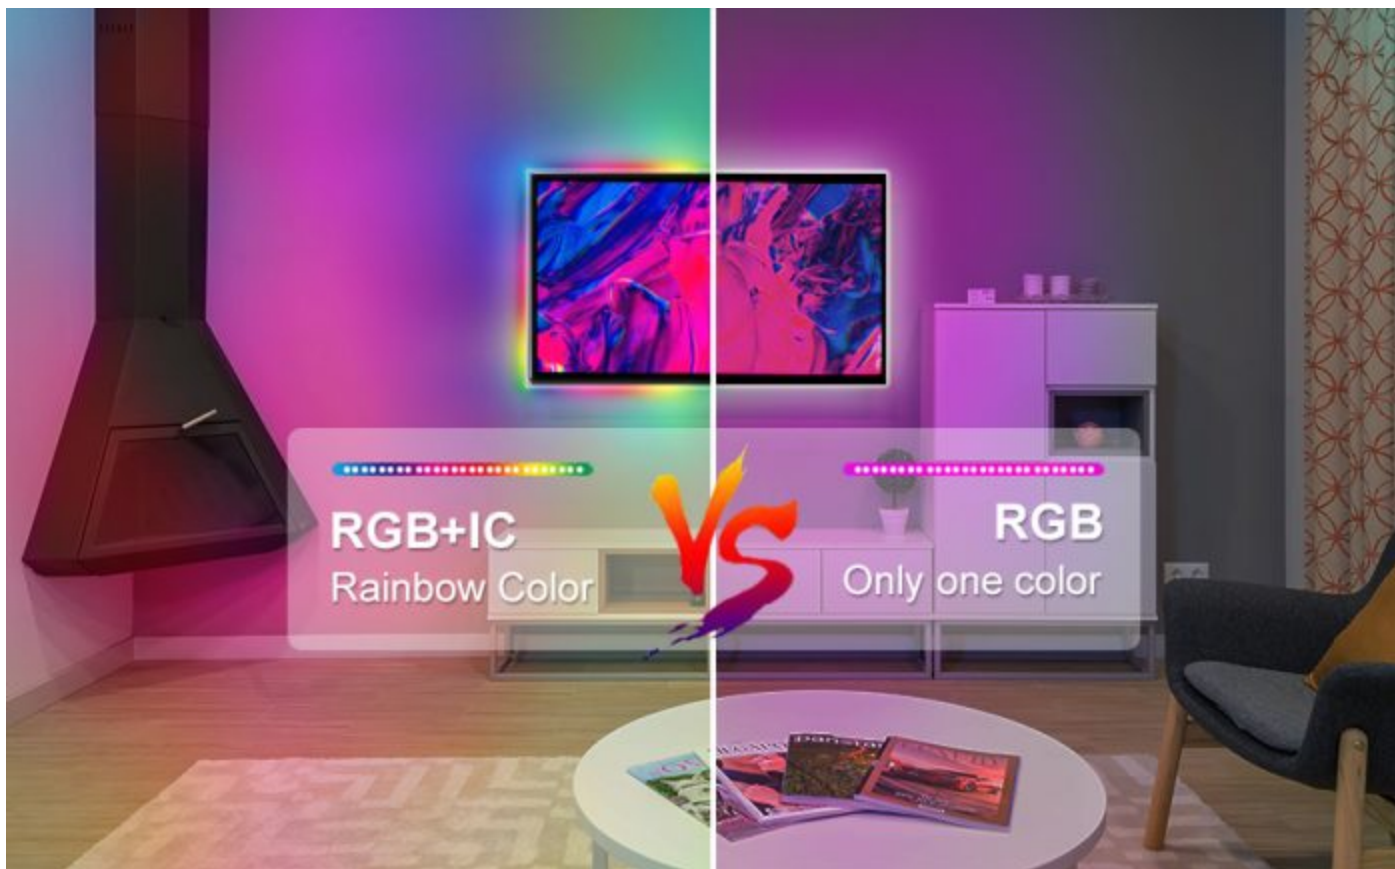

## Banda LED Ustellar 12m RGBIC, Sincronizare Muzica, Smart, Wifi, Telecomanda, Alexa, Google Assistant

- Segmentare culoare: afisare culori diferite, toate in acelasi timp;
- 3 metode de control: telecomanda IR, aplicatia Smart Life sau controller;
- Folosind aplicatia puteti alege pana la 16 milioane de culori;
- Se pot schimba culorile cu ritmul muzicii.

### Descriere

**Banda LED Ustellar 12M(2x6m) RGB+IC, Sincronizare Muzica, Smart Wifi, Telecomanda, LED 5050, Interior** Tehnologia noua RGBIC prezinta mai multe cipuri IC, care permit benzi sa afiseze culori diferite, toate in acelasi timp. Cu Aplicatia „Smart Life”, puteti controla banda RGB+IC, cum ar fi diminuarea, schimbarea culorii, setarea timpului, alegerea scenei, sincronizarea muzicii etc. Conexiunea se face prin Wifi putand fi controlata de oriunde prin intermediul internetului.