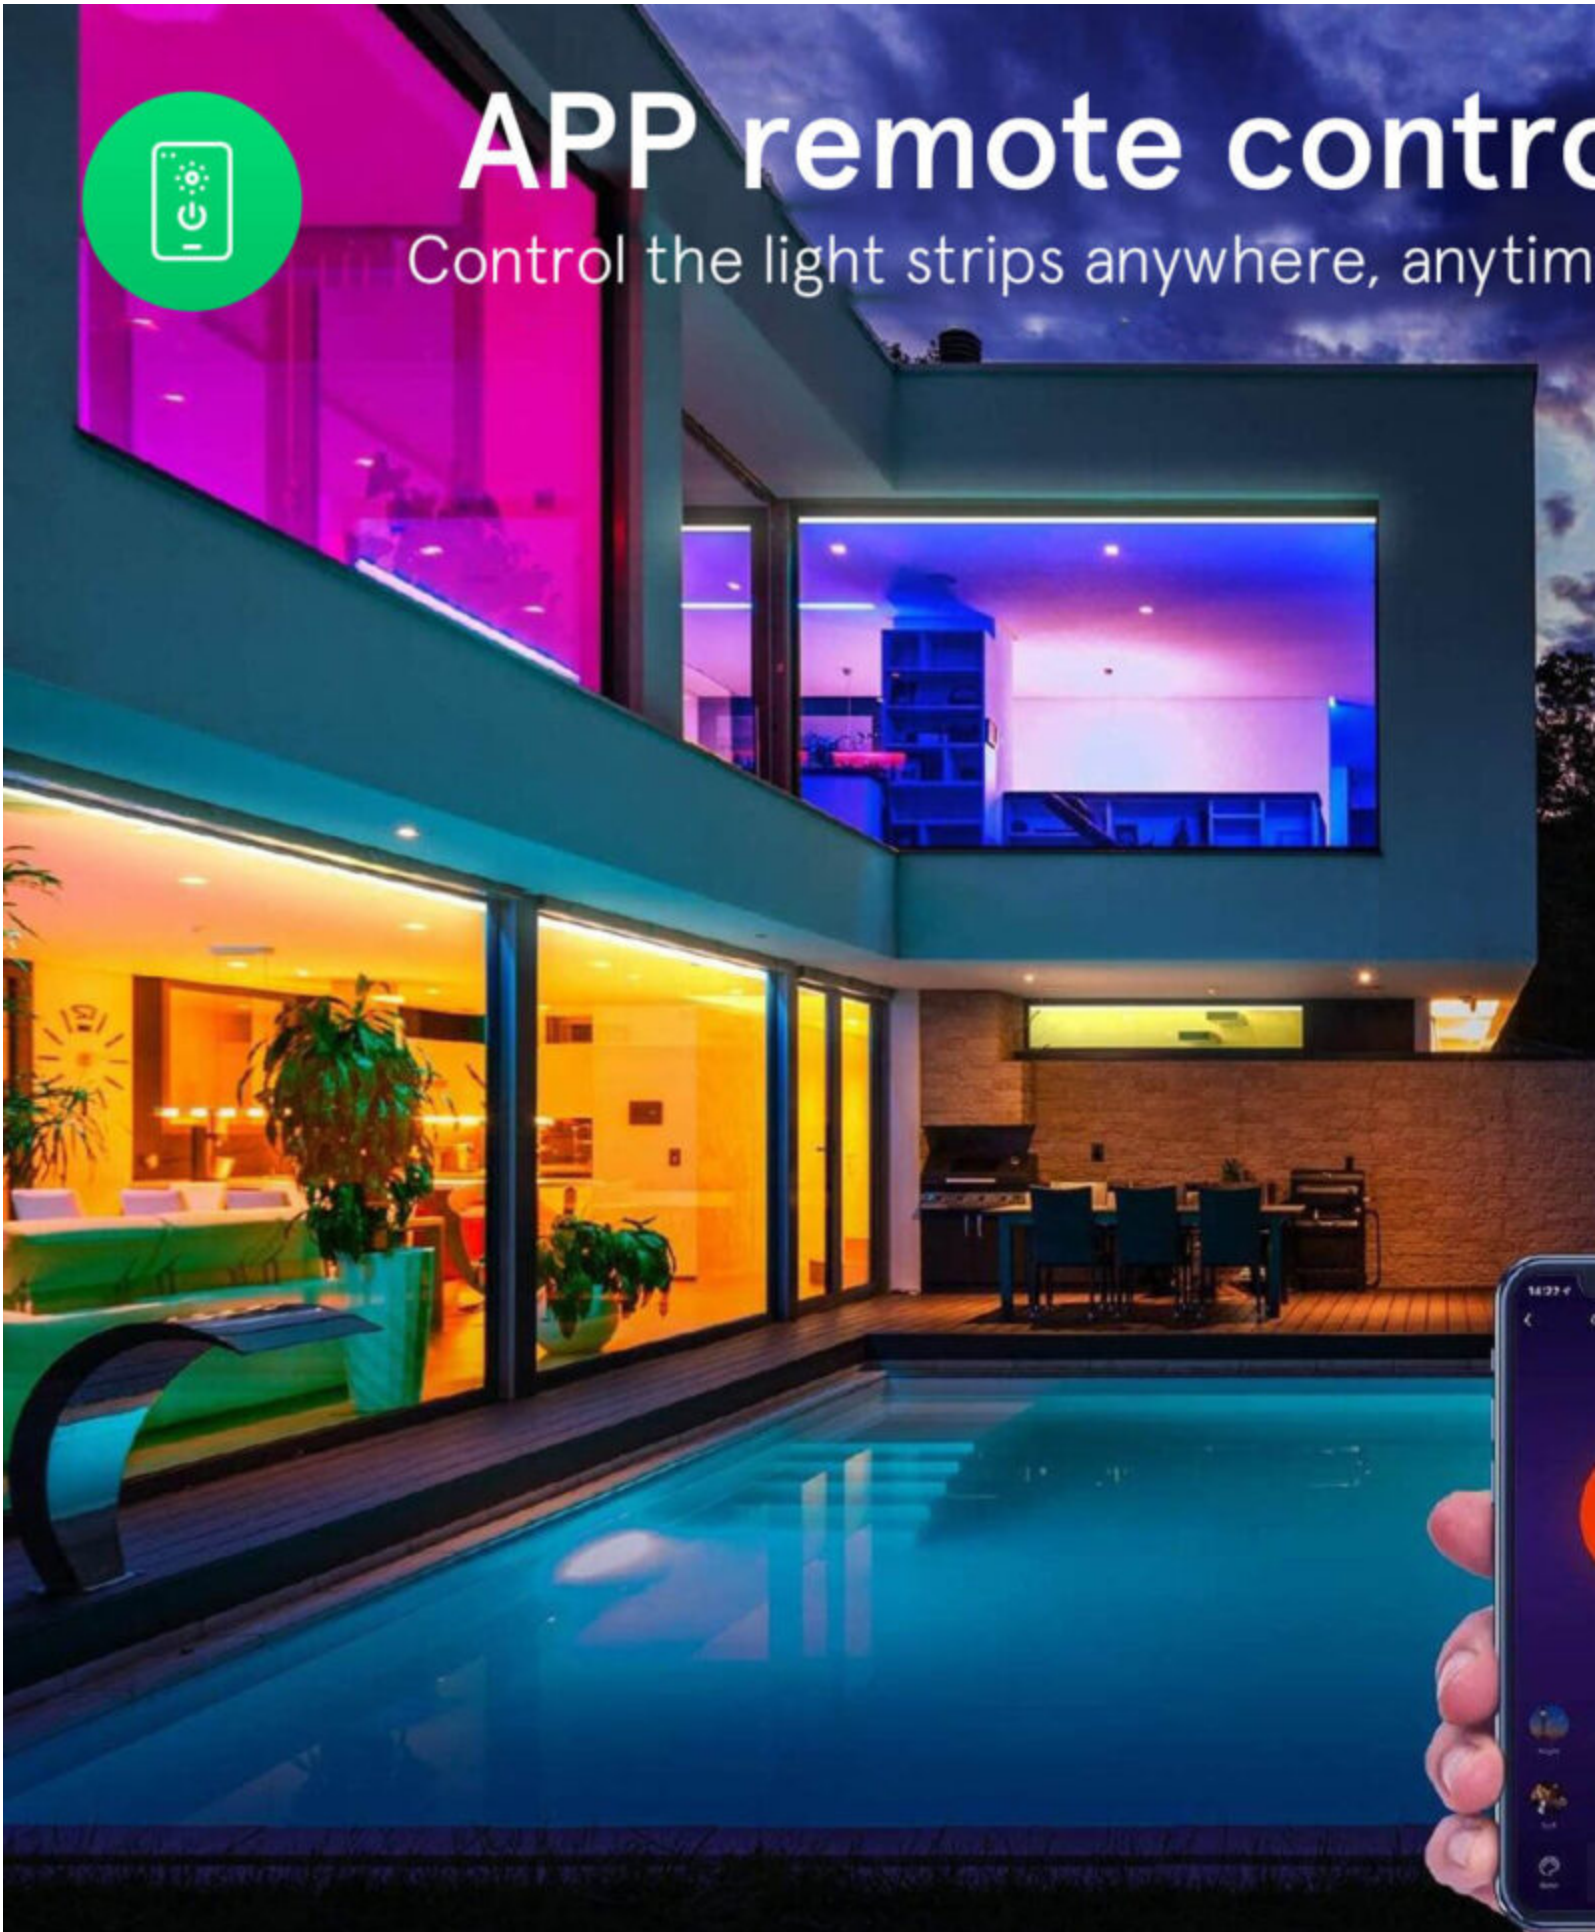

## Banda LED Smart R Nous F2 WiFi, 10 metri, Control telecomanda si APP

- Banda LED Color Smart RGB, lungime de 10 m, cu conexiune WiFi;
- Control facil prin aplicatia Nous Smart Home sau telecomanda;
- Control vocal prin aplicatiile Alexa/Google Home;
- Abilitatea de a va crea profilul de culoare individual

### Descriere

Iluminarea colorata creeaza ambianta camerei. Utilizarea benzilor de lumina LED flexibile WiFi creste rapid in designul de iluminat modern din intreaga lume datorita eficientei crescute, optiunilor de culoare, luminozitatii si instalarii usoare. Este o forma noua si versatila de iluminat. Sa incepem sa va proiectam casa cu aceasta banda LED inteligenta Iluminare ambientala fascinanta cu coordonare multicolora. Va poate ajuta sa va personalizati casa. De exemplu, daca gazduiesti o petrecere banda LED Nous va va ajuta sa infrumusetati petrecherile cu lumina placuta. **Control de oriunde** Cu aplicatia Nous Smart Home puteti controla culorile, luminozitatea si scenariile RGB. De asemenea, puteti programa pornirea sau oprirea benzii. Puteti face acest lucru de oriunde din lume. De asemenea, puteti regla iluminarea ambientala pentru a se potrivi gustului dvs. personal. Doua optiuni pentru telecomanda fie prin senzorul infrarosu, fie prin APP. Cu ajutorul controlului inteligent va puteti bucura de o viata confortabila si usoara

# APP remote control

Control the light strips anywhere, anytime

## Control vocal

Puteti face viata mai usoara si mai amuzanta cu Alexa si Google Home. Nous Smart LED Strip va poate elibera mainile pentru a controla luminile. Folositi fraze simple pentru a aprinde si a stinge luminile, a regla culoarea, a le face mai intunecate sau mai deschise. Daca utilizati Alexa, benzile LED inteligente de la Nous va pot elibera de operarea manuala plictisitoare, iar sistemul va poate implementa dorintele prin intermediul controlului vocal.