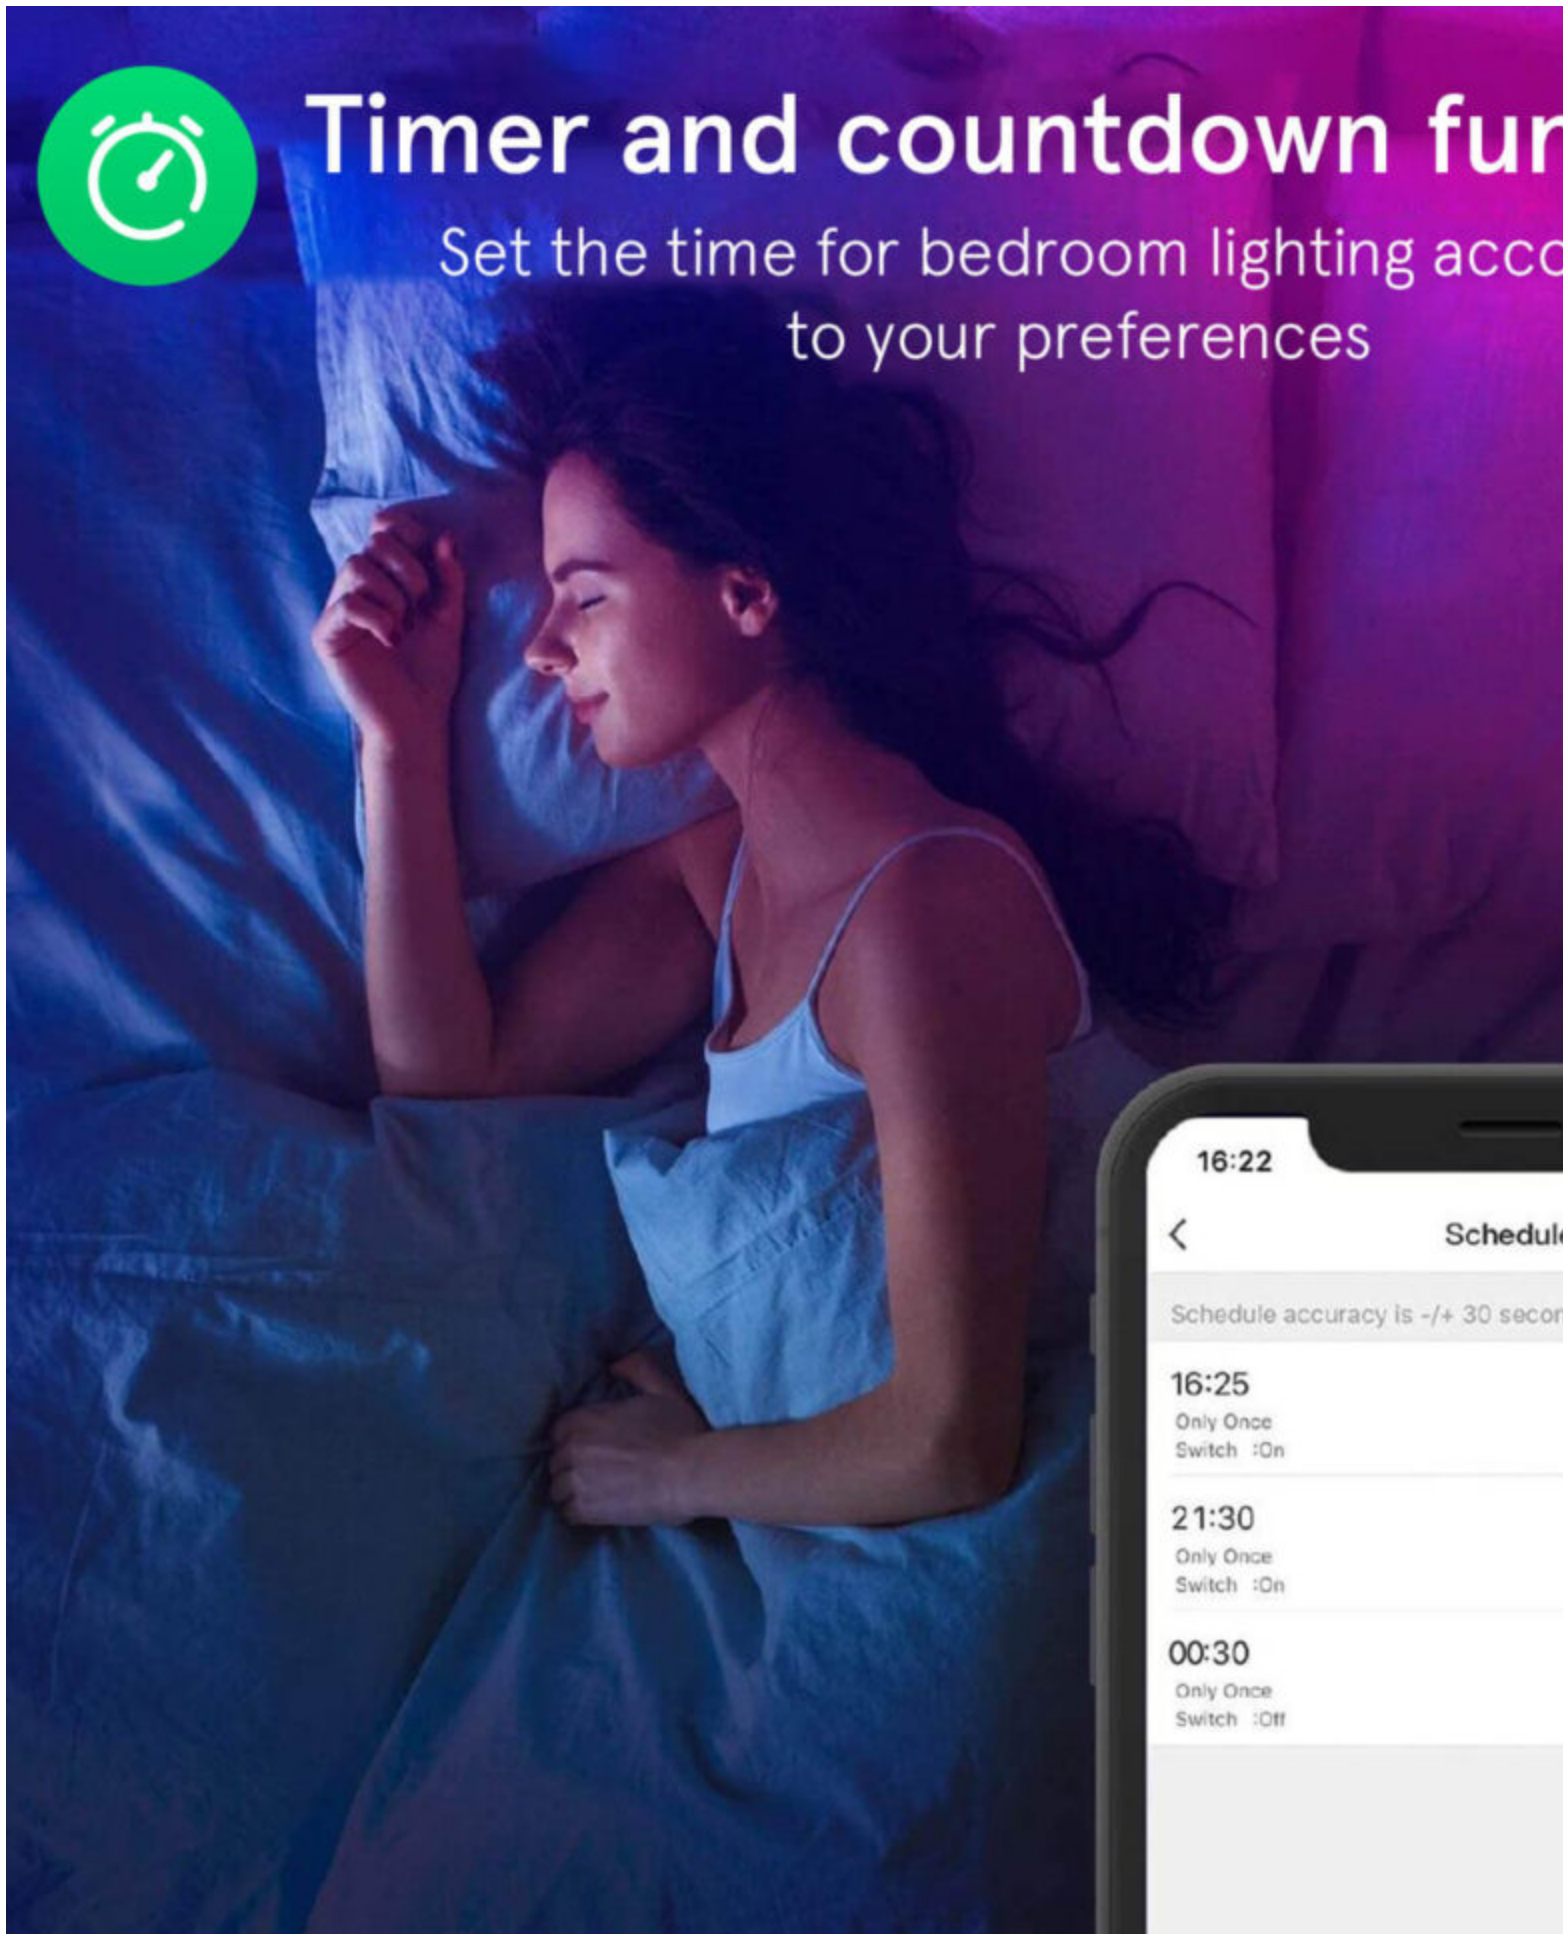

Timer and countdown func

Set the time for bedroom lighting according to your preferences