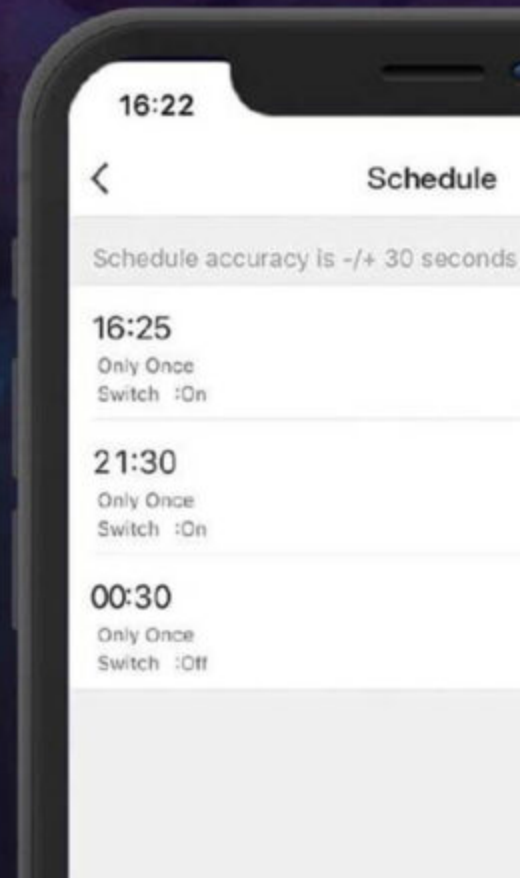

Timer and countdown func

Set the time for bedroom lighting according to your preferences