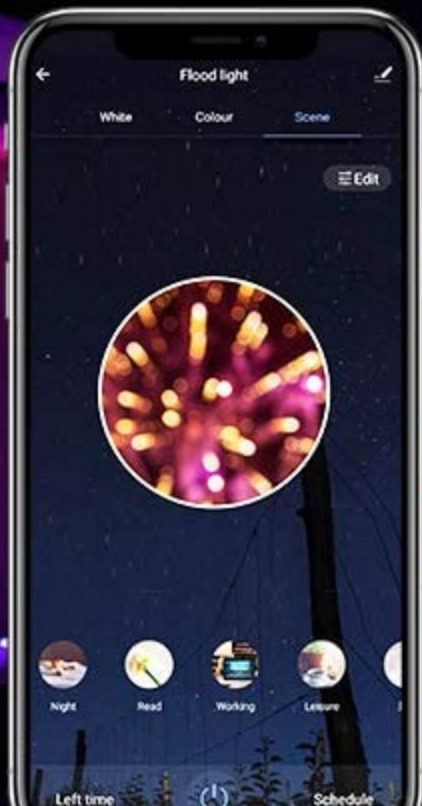

Vocal Control

Wifi App Control

Group control

Timing

## Set 2 proiectoare de podea LED RGB Novostella, Smart, Wifi, Alexa, Google, 20W, Exterior IP66 waterproof

- Putere mare - 20 W - 2000 lm;
- 16 milioane de culori + reglare a intensitatii si 8 scene de iluminat la alegere;
- Controleaza lumina smart cu telefonul sau cu Amazon Alexa si Google Assistant;
- Timer & Dimming;
- Ai o telecomanda usor de utilizat prin intermediul aplicatiei Smart Life in retea de 2,4 GHz (nu accepta 5 GHz).

# 16 Million Colors & 8 Scenes

**Ilumineaza smart - Proiectoare Led pentru iluminat Smart RGP pentru curte de 20W, 2000 Lumeni RGBCW 2700K-6500K.** ● Lumina in mai multe culorii - 16 milioane de culori + reglare a intensitatii si 8 scene de iluminat la alegere. ● Controleaza lumina smart cu telefonul sau cu Amazon Alexa si Google Assistant. Ai o telecomanda usor de utilizat prin intermediul aplicatiei Smart Life in retea de 2,4 GHz (nu accepta 5 GHz). ● Timer & Dimming - Poti programa automat cand sa porneasca si cand sa se opreasca lumina. Poti regla luminozitatea de la 0-100% cum doresti si cand doresti. Lampe sunt dotate si cu functia de memorie. ● Impermeabil IP66. Configurare usoara, nu este necesar hub.