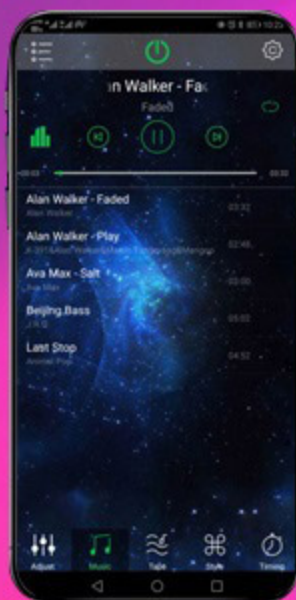

Banda LED Color RGB, 10 m, Bluetooth Control App, telecomanda 44 taste, sincronizare muzicala, 16 milioane de culori, SMD 5050

- Banda LED Color Smart RGB, lungime de 10 m, 300 leduri;
- Control de la distanta prin telecomanda cu 44 de taste sau prin aplicatie dedicata;
- Reglarea intensitatii luminii si setare mod dinamic;

Descriere

10 Metri Sincronizati Muzica Ban

Controlul APP

Reglati Luminozitatea
& Culoare

20Mode
Available

Mod
Muzica

Schimbati
cu Sunetul

Varietate de metode de control inteligente Controlati complet bara de banda LED intr-o varietate de moduri: Benzile noastre LED RGB sunt controlate de aplicatie "Happy Lighting" si au o telecomanda cu 44 de butoane. Folosind aplicatia de conexiune Bluetooth, puteti alege in mod liber 16 milioane de culori. Cand doriti sa creati o atmosfera de familie, va puteti folosi cu usurinta smartphone-ul pentru a porni sau opri bara de lumina de acasa. Prin intermediul aplicatiei mobile, puteti controla nu numai culoarea, luminozitatea si temperatura culorii barei de banda LED, ci si setati diferite moduri de moda unice pentru a crea o atmosfera clasica, eleganta, romantica sau de alta natura ideala pentru petreceri de ziua de nastere. Lasa toata lumea sa aprecieze frumusetea decorului si a iluminatului. **Sincronizare muzica** Benzile noastre LED RGB pot fi sincronizate cu ritmul muzica. Cand utilizati functia de sincronizare a muzicii in aplicatia „Happy Lighting”, functia va fi sincronizata cu orice muzica de pe difuzorul telefonului sau alte difuzoare din camera, iar culoarea luminii se va schimba odata cu ritmul, facand ritmul muzicii mai frumos. **Usor de instalat si are functia DIY** Puteti taia bara de lumina la o lungime adecvata de-a lungul semnului de taiere si apoi o puteti lipi. Cu ajutorul