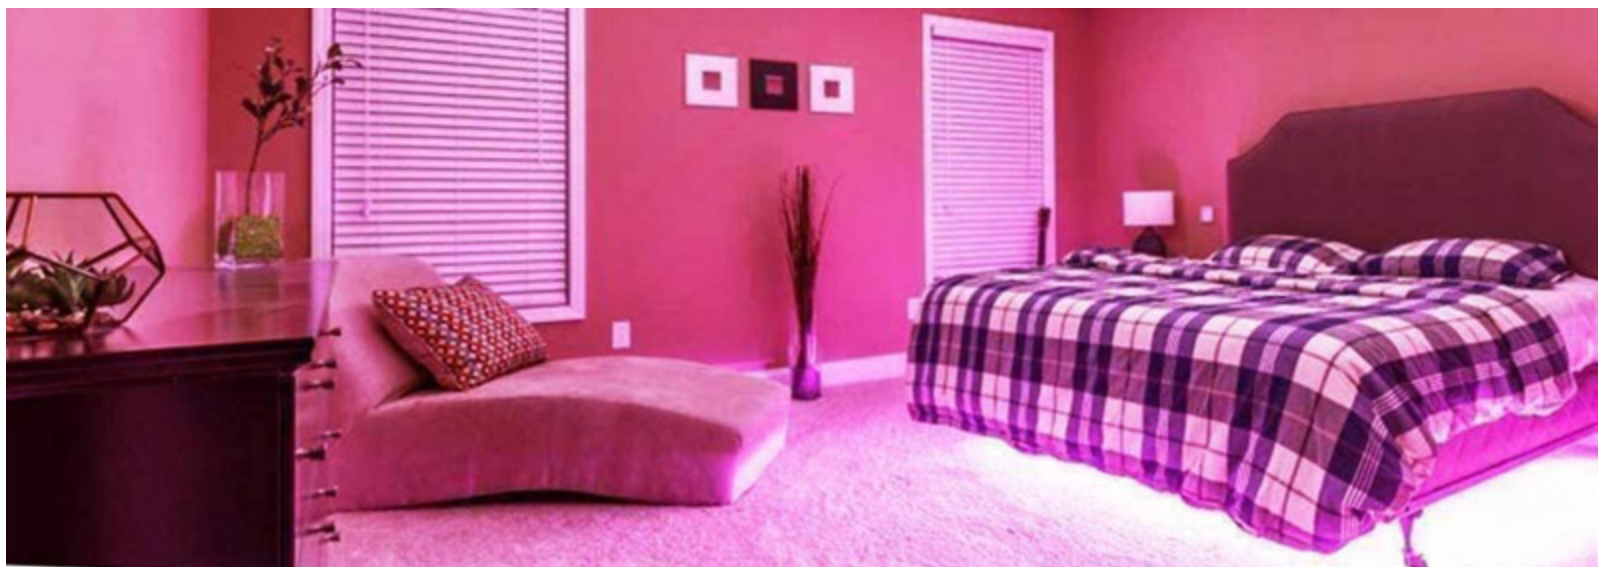

Fii "ceasul cu Alarma" de Iluminat

Cronometrat, Pornit si Oprit Regulat

Creati o ambianta romantica de petrecere de relaxare cu functia Music a