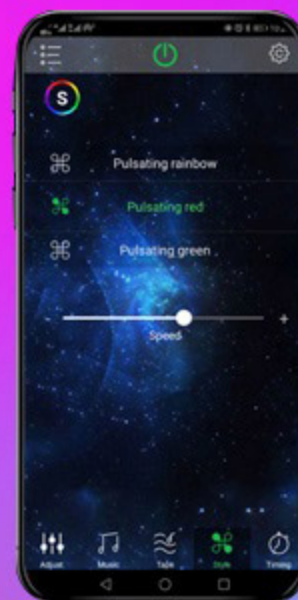

Banda LED Color RGB, 10 m, Bluetooth Control App, telecomanda 44 taste, sincronizare muzicala, 16 milioane de culori, SMD 5050

- Banda LED Color Smart RGB, lungime de 10 m, 300 leduri;
- Control de la distanta prin telecomanda cu 44 de taste sau prin aplicatie dedicata;
- Reglarea intensitatii luminii si setare mod dinamic;

Descriere

10 Metri Sincronizati Muzica Ban

Controlul APP

Reglati Luminozitatea
& Culoare

20Mode
Available

Mod
Muzica

Schimbati
cu Sunetul

Varietate de metode de control inteligente Controlati complet bara de banda LED intr-o varietate de moduri: Benzile noastre LED RGB sunt controlate de aplicatie "Happy Lighting" si au o telecomanda cu 44 de butoane. Folosind aplicatia de conexiune Bluetooth, puteti alege in mod liber 16 milioane de culori. Cand doriti sa creati o atmosfera de familie, va puteti folosi cu usurinta smartphone-ul pentru a porni sau opri bara de lumina de acasa. Prin intermediul aplicatiei mobile, puteti controla nu numai culoarea, luminozitatea si temperatura culorii barei de banda LED, ci si setati diferite moduri de moda unice pentru a crea o atmosfera clasica, eleganta, romantica sau de alta natura ideala pentru petreceri de ziua de nastere. Lasa toata lumea sa aprecieze frumusetea decorului si a iluminatului. **Sincronizare muzica** Benzile noastre LED RGB pot fi sincronizate cu ritmul muzica. Cand utilizati functia de sincronizare a muzicii in aplicatia „Happy Lighting”, functia va fi sincronizata cu orice muzica de pe difuzorul telefonului sau alte difuzoare din camera, iar culoarea luminii se va schimba odata cu ritmul, facand ritmul muzicii mai frumos. **Usor de instalat si are functia DIY** Puteti taia bara de lumina la o lungime adecvata de-a lungul semnului de taiere si apoi o puteti lipi. Cu ajutorul