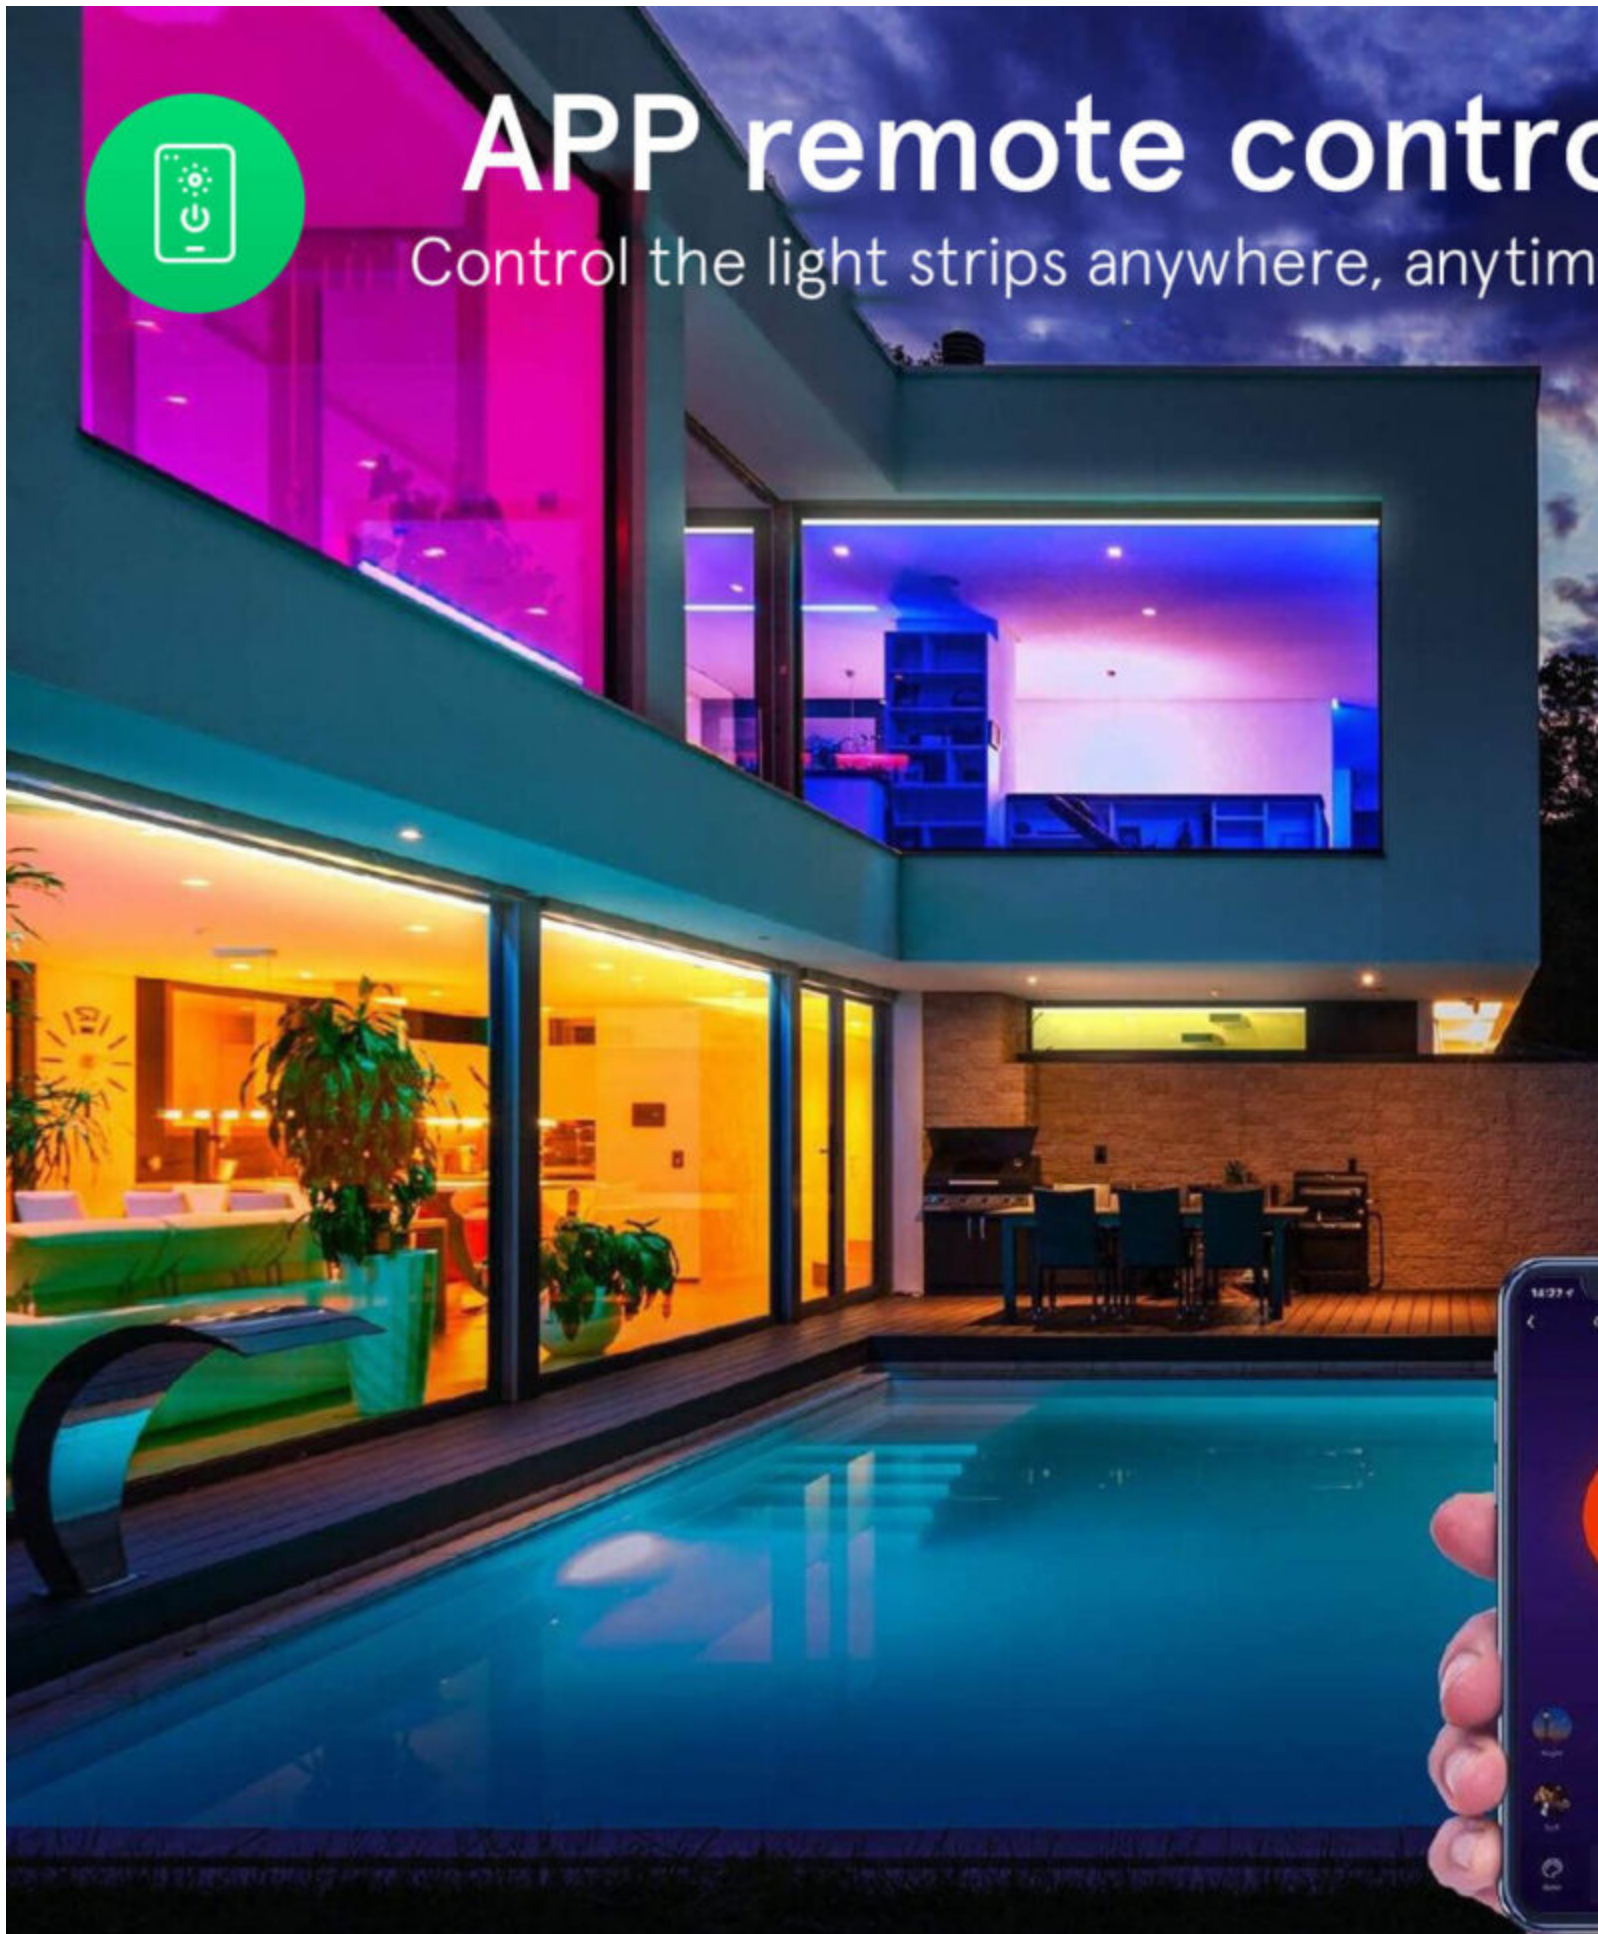

Banda LED Smart Nous WiFi, 5 metri, 24W, 16 mil de culori, Control APP

- Lumina statica sau dinamica, multi functie, memorie, intensitate;
- Control de la distanta prin aplicatie;
- Selectarea unuia dintre mai multe moduri de iluminare;
- Abilitatea de a va crea profilul de culoare individual;
- Pornire sau oprire programata;
- Memorie pentru setari.

Descriere

Banda LED Nous F1 Smart Light Strip, 5 metri Iluminarea colorata creeaza ambianta camerei. Utilizarea benzilor de lumina LED flexibile WiFi creste rapid in designul de iluminat modern din intreaga lume datorita eficientei crescute, optiunilor de culoare, luminozitatii si instalarii usoare. Este o forma noua si versatila de iluminat. Sa incepem sa va proiectam casa cu aceasta banda LED inteligenta Iluminare ambientala fascinanta cu coordonare multicolora. Va poate ajuta sa va personalizati casa. De exemplu, daca gazduiesti o petrecere banda LED Nous va va ajuta sa infrumusetati petrecerile cu lumina placuta. Pentru utilizare in interior Control de oriunde Cu aplicatia Nous Smart Home puteti controla culorile, luminozitatea si scenariile RGB. De asemenea, puteti programa pornirea sau oprirea benzii. Puteti face acest lucru de oriunde din lume. De asemenea, puteti regla iluminarea ambientala pentru a se potrivi gustului dvs. personal. Doua optiuni pentru telecomanda fie prin senzorul infrarosu, fie prin APP. Cu ajutorul controlului inteligent va puteti bucura de o viata confortabila si usoara

APP remote control

Control the light strips anywhere, anytime

Control vocal

Puteti face viata mai usoara si mai amuzanta cu Alexa si Google Home. Nous Smart LED Strip va poate elibera mainile pentru a controla luminile. Folositi fraze simple pentru a aprinde si a stinge luminile, a regla culoarea, a le face mai intunecate sau mai deschise. Daca utilizati Alexa, benzile LED inteligente de la Nous va pot elibera de operarea manuala plictisitoare, iar sistemul va poate implementa dorintele prin intermediul controlului vocal.