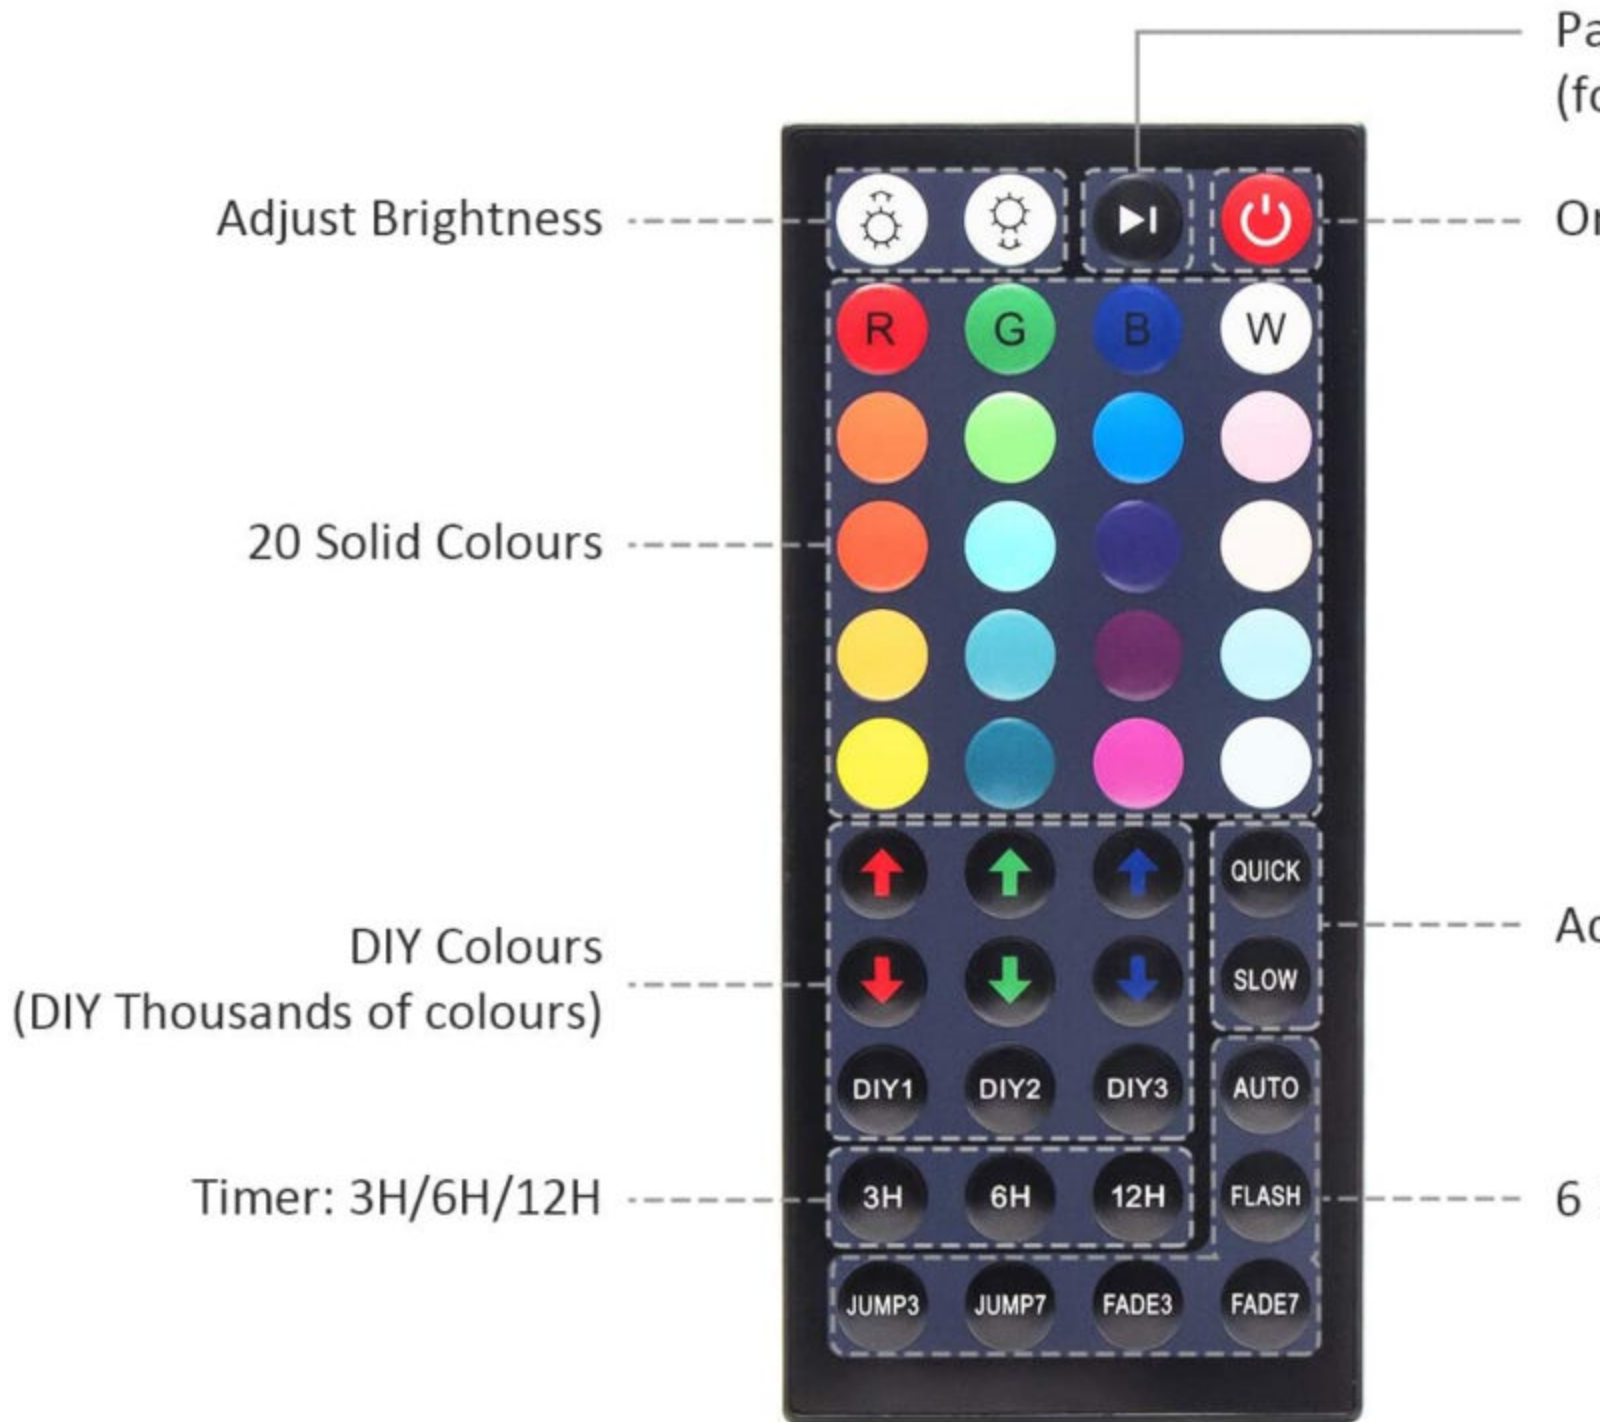

Set 2 proiectoare de podea LED RGB Novostella, Telecomanda, 60W, IP66 Waterproof

- 20 de culori RGB si 6 moduri de iluminare la alegere;
- Controlate prin telecomanda pana la 8 m distanta;
- Timmer - poti programa automat cand sa porneasca si cand sa se opreasca lumina. 3H / 6H / 12H;
- Intensitate reglabila - poti regla luminozitatea de la 0-100% cum doresti si cand doresti;
- 6 moduri de iluminare dinamica.

Descriere

Suitable for Indoor and Outdoor

Set 2 lampi de podea LED RGB Novostella va ofera lumina potrivita pentru interior sau exterior. Scena, studio, lumina pentru petrecere sau nunta. Se pot folosi lampile atat in interior cat si in exterior. Creata din materiale solide de calitate si rezistenta la apa ofera lumina dorita in toate situatile.

Upgraded 44-key Remote C

Timing Function

6 Dynamic Modes

- Lumina de multicolora cu control din telecomanda - 20 de culori RGB si 6 moduri de iluminare la alegere.
- Timer - Poti programa automat cand sa porneasca si cand sa se opreasca lumina. 3H / 6H / 12H.
- Dimming - Poti regla luminozitatea de la 0-100% cum doresti si cand doresti.
- Lamipe sunt dotate si cu functia de memorie.
- Impermeabil IP66. Configurare usoara din radiocomanda
- **Pachetul contine 2 lampi si 2 telecomenzi.**

Suitable for Indoor and Outdoor

Caracteristici

- Putere: 60W
- Culoare: RGB
- Impermeabil: IP66
- Distanța maximă telecomandă: 8M
- Tensiune de intrare: AC100-240V
- Temperatura de lucru: -25 °C 40 °C
- Durata de viață leduri: 50000 ore
- Lungime cablu de alimentare 1