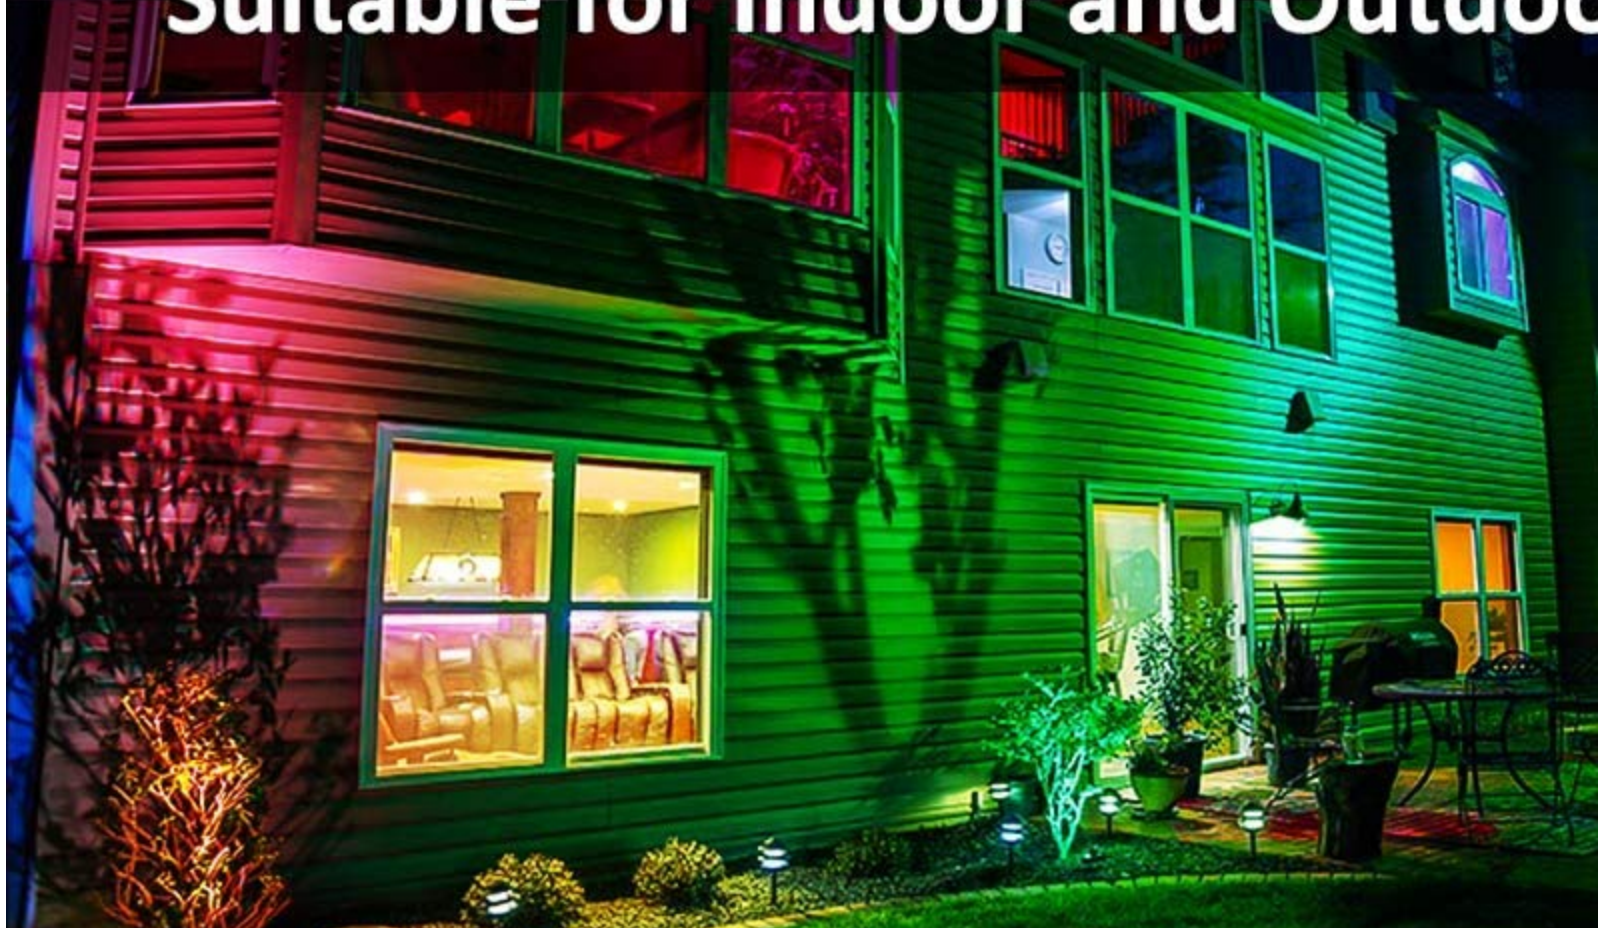

Set 2 proiectoare de podea LED RGB Novostella, Telecomanda, 60W, IP66 Waterproof

- 20 de culori RGB si 6 moduri de iluminare la alegere;
- Controlate prin telecomanda pana la 8 m distanta;
- Timmer - poti programa automat cand sa porneasca si cand sa se opreasca lumina. 3H / 6H / 12H;
- Intensitate reglabila - poti regla luminozitatea de la 0-100% cum doresti si cand doresti;
- 6 moduri de iluminare dinamica.

Descriere

Suitable for Indoor and Outdoor

Set 2 lampi de podea LED RGB Novostella va ofera lumina potrivita pentru interior sau exterior. Scena, studio, lumina pentru petrecere sau nunta. Se pot folosi lampile atat in interior cat si in exterior. Creata din materiale solide de calitate si rezistenta la apa ofera lumina dorita in toate situatile.